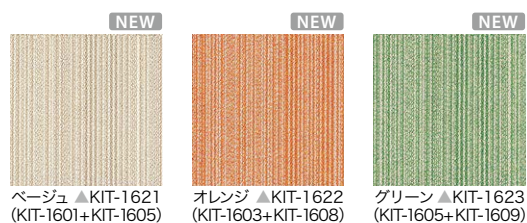

MADE IN JAPAN

施工

※市松貼りをおすすめします。  
※流し貼りで施工する場合、目地や色差が目立つ場合があります。

市松貼り

KIT-1621・KIT-1601・KIT-1605

## STYLE KIT+ STRIPE スタイルキットプラス ストライプ

シンプルなストライプ柄の商品です。  
スタイルキットプラス ループと組み合わせやすい配色です。