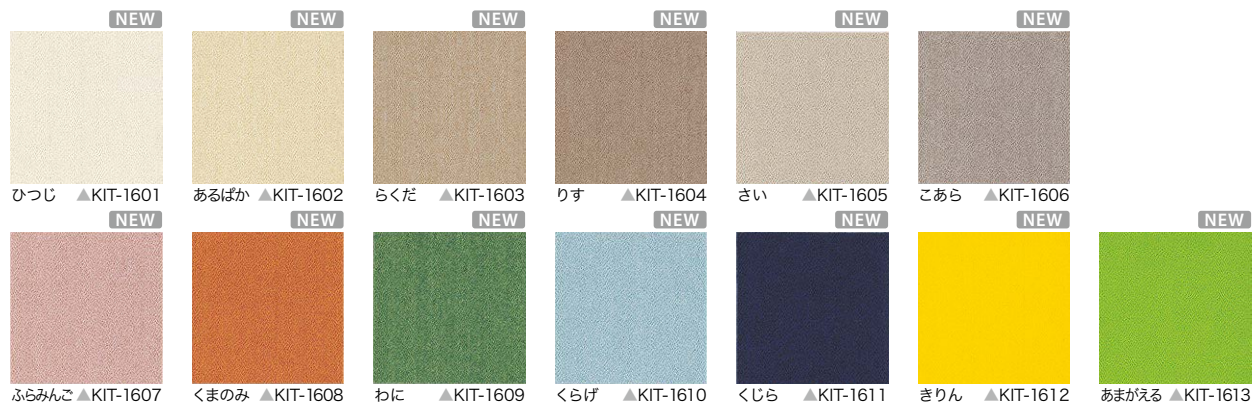

KIT-1601・KIT-1605・KIT-1608・KIT-1611

## STYLE KIT+ LOOP スタイルキットプラス ループ

ループ状のバイルによる、すっきりとした印象の無地シリーズです。  
豊富なカラーバリエーションからお選びいただけます。