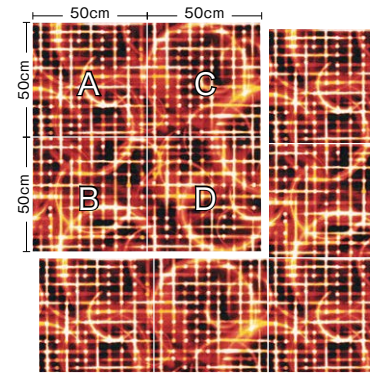

GCA-5005 (4枚1セット)

常備在庫品

NEW