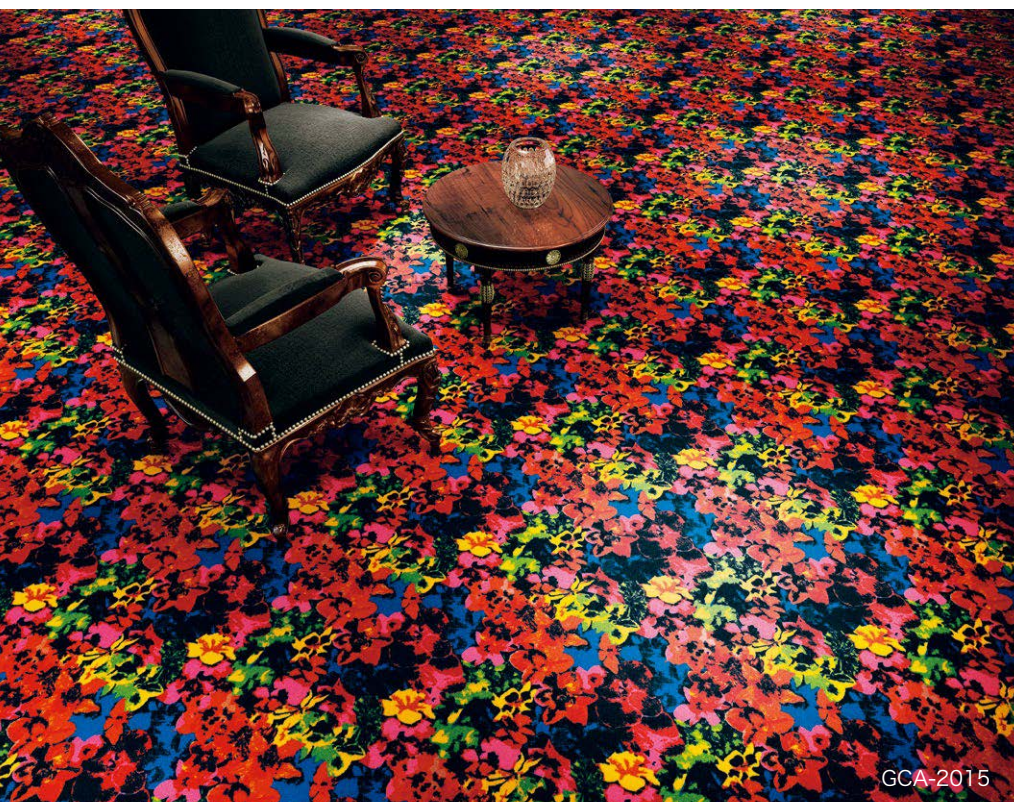

常備在庫品
NEW

GCA-2015