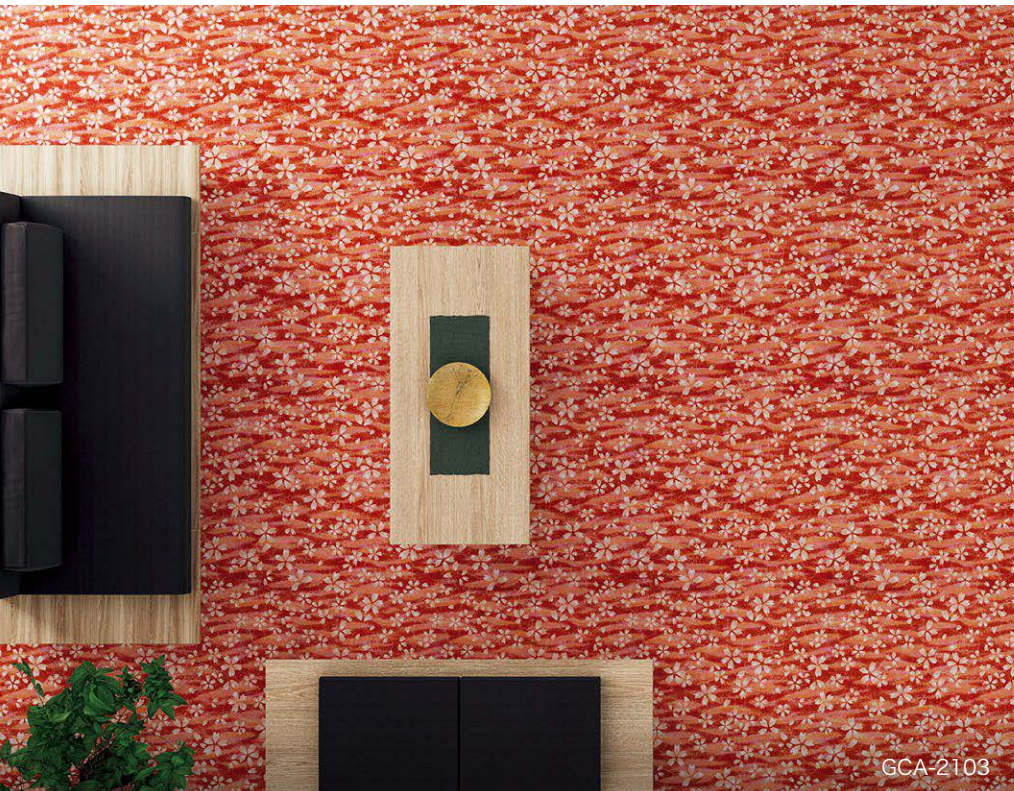

GCA-2103

GCA-2000 / カーペットタイル

標準価格 (税別)	15,200円/㎡	4枚1セット (セット売)
サイズ	50cm×50cm	
全厚	9.2mm	
パイル長	5.5mm カット	
パイル組成	ナイロン100%	

カットパイル 常備在庫品

パイル密度	1/10G×12.0ST
梱包	1ケース 16枚入り (4㎡)
バックング	リサイクルPVC+ガラス不織布
接着剤	ペンリダインGTS・NTR ※詳しくはP56をご覧ください。
制電性	1KV以下 (JIS L 4406 23°C25%RH 合成ゴム底)
防災試験番号	E 2230243

MADE IN JAPAN

施工	↑↑↑	※流し貼りで施工してください。 ※写真と商品の色が異なる場合があります。	形状	CUT カット
	↑↑↑			

※巻末の「選択・施工上のご注意」を必ずご参照ください。
※写真はイメージです。実際の商品とは異なる場合がありますので、必ず現品をご確認ください。

GCA-2103

GCA-2103 (4枚1セット)

常備在庫品
NEW

GCA-6001

GCA-6000 / カーペットタイル