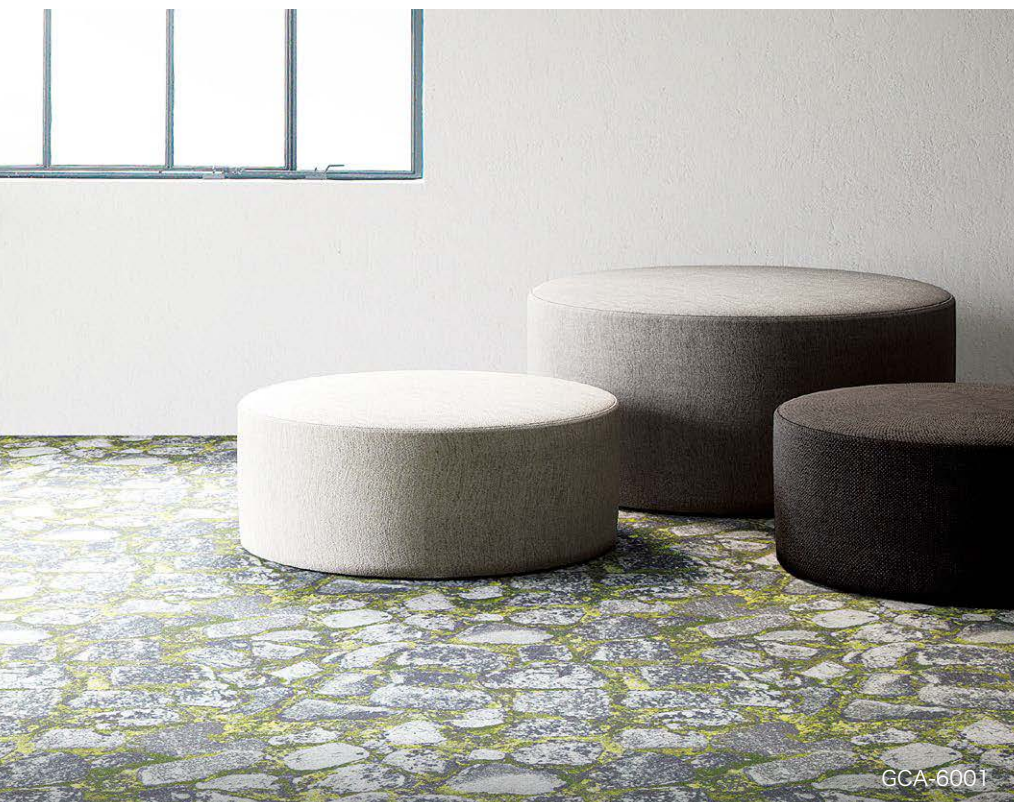

GCA-2103

GCA-2000 / カーペットタイル

標準価格 (税別)	15,200円/㎡	4枚1セット (セット売)
サイズ	50cm×50cm	
全厚	9.2mm	
パイル長	5.5mm カット	
パイル組成	ナイロン100%	

カットパイル 常備在庫品

パイル密度	1/10G×12.0ST
梱包	1ケース 16枚入り (4㎡)
バックング	リサイクルPVC+ガラス不織布
接着剤	ペンリダインGTS・NTR ※詳しくはP56をご覧ください。
制電性	1KV以下 (JIS L 4406 23°C25%RH 合成ゴム底)
防災試験番号	E 2230243

MADE IN JAPAN

施工	↑↑↑	※流し貼りで施工してください。 ※写真と商品の色が異なる場合があります。	形状	CUT カット
	↑↑↑			

※巻末の「選択・施工上のご注意」を必ずご参照ください。
※写真はイメージです。実際の商品とは異なる場合がありますので、必ず現品をご確認ください。

常備在庫品
NEW

GCA-6001

GCA-6000 / カーペットタイル

標準価格 (税別)	17,000円/㎡	4枚1セット (セット売)
サイズ	50cm×50cm	
全厚	9.2mm	
パイル長	5.5mm カット	
パイル組成	ナイロン100%	

カットパイル 多色カラー 常備在庫品

パイル密度	1/10G×12.0ST
梱包	1ケース 16枚入り (4㎡)
バックング	リサイクルPVC+ガラス不織布
接着剤	ペンリダインGTS・NTR ※詳しくはP56をご覧ください。
制電性	1KV以下 (JIS L 4406 23°C25%RH 合成ゴム底)
防災試験番号	E 2230243

MADE IN JAPAN

施工	↑↑↑	※流し貼りで施工してください。 ※写真と商品の色が異なる場合があります。	形状	CUT カット
	↑↑↑			

※巻末の「選択・施工上のご注意」を必ずご参照ください。
※写真はイメージです。実際の商品とは異なる場合がありますので、必ず現品をご確認ください。

GCA-6001

常備在庫品
NEW