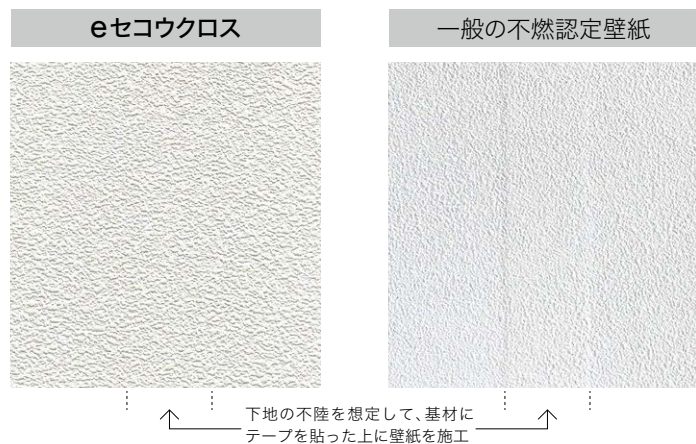

# eセコウクロス

1. しっかりとした厚みがある不燃認定壁紙
2. 下地の凹凸が目立ちにくいテクスチャー

厚みと不陸隠蔽性の自社基準に適合しています。  
仕上がりを重視される物件やリニューアルにも安心してお使いいただけます。

eセコウクロスは不陸隠蔽性がよく、下地の凸凹が目立ちにくい

※見る角度、照明の光源やあたり方など環境により見え方は変わります。  
※商品（品番）によって不陸隠蔽性は異なります。

TH 32563

長期継続 eセコウ

TH 32564

eセコウ

**不燃** 防火種別1-4 AA 1,090円/㎡  
巾92.5cm ↓30.7cm ↔46.4cm (エンボスリビート)  
**ルームエアー(消臭)**  
防かび | 抗菌 | 表面強化 | 消臭

TH 32565

長期継続 eセコウ

TH 32566