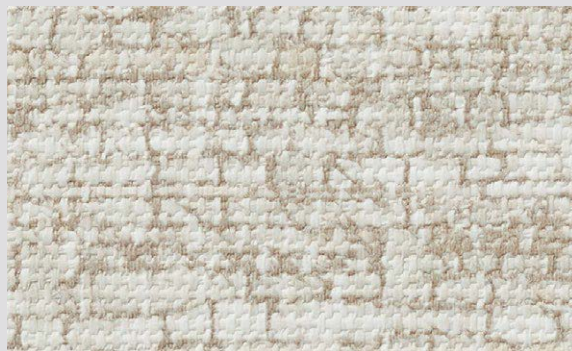

ASPERO

TH 32761 NEW

[eセコウ](#)

TH 32764 NEW

[eセコウ](#)

TH 32762 NEW

[eセコウ](#)

TH 32765 NEW

[eセコウ](#)

TH 32763 NEW

[eセコウ](#)

TH 32766 NEW

[eセコウ](#)

不燃 防火種別1-4 AA 1,090円/m²
巾92cm ↑90cm ↔92cm
防かび | 抗菌 | 撥水

TH 32763

! 「ARTE designs curated for Japan」の壁紙は、日本国内での使用に限られます。また、壁紙用途以外での使用や、ブランド名による営利目的での使用はできません。

[eセコウ](#) 厚みがあり、下地の凹凸が目立ちにくい商品です。

サンプル請求
別写真を見る