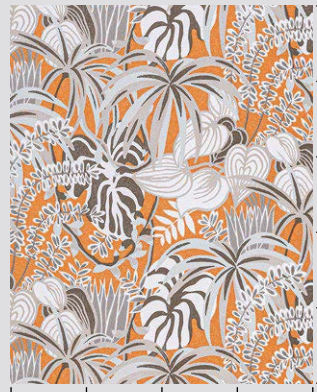

TH 32775

TH 32777

JUNGLE JIVE

TH 32775

TH 32776(1目盛り15cm)

TH 32776

**不燃** 防火種別1-4 AA 1,090円/㎡  
 巾92cm ↓57.5cm ↔92cm  
 防かび | 表面強化

FLOWERY

TH 32777

TH 32778(1目盛り15cm)

TH 32778

**不燃** 防火種別1-4 AA 1,090円/㎡  
 巾92.5cm ↓69.1cm ↔92.5cm  
 防かび

! 「ARTE designs curated for Japan」の壁紙は、日本国内での使用に限られます。  
 また、壁紙用途以外での使用や、ブランド名による営利目的での使用はできません。