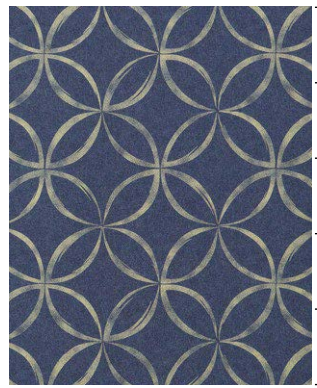

麻の葉 asanoha

生命力が強くまっすぐ伸びる麻には「成長」「健康」の意味があり、
文様を構成する三角形・六角形には「魔除け」の意味もあります。

TH 32815 NEW

TH 32816 NEW

TH 32816(1目盛り15cm)

不燃 防火種別1-4 AA 1,090円/㎡
巾92.5cm ↓64.2cm ↔92.5cm
防かび
注意事項：05
詳細はP.252「選択・施工上の注意」をご確認ください。

TH 32815

七宝 shippou

円形が連なる形の七宝文様には「円満」「調和」「ご縁」など、
人間関係の豊かさに関する願いが込められています。

TH 32817 NEW

不燃 防火種別1-4 AA 1,090円/㎡
巾92.5cm ↓46cm ↔46.3cm
防かび | 抗菌 | 撥水

TH 32817(1目盛り15cm)

TH 32817

サンプル請求
別写真を見る