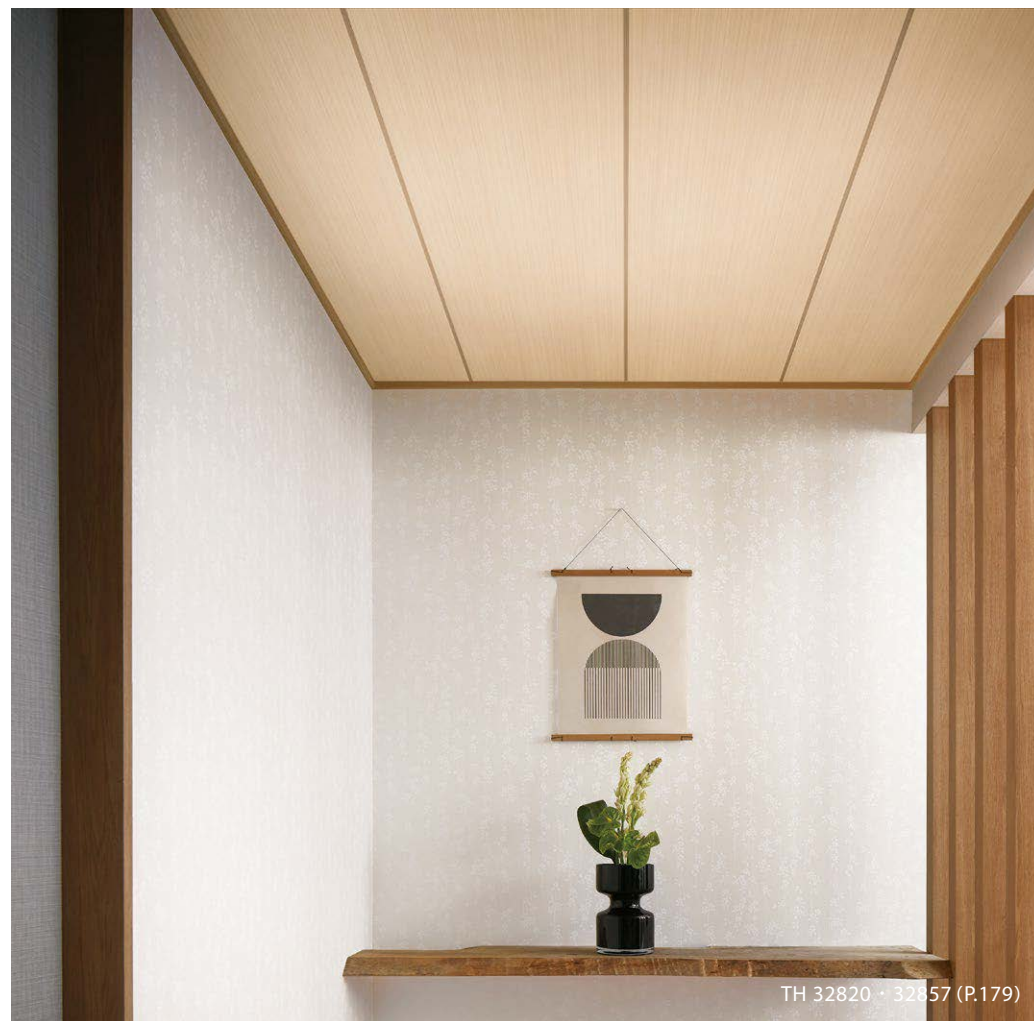

TH 32819

TH 32820・32857 (P.179)