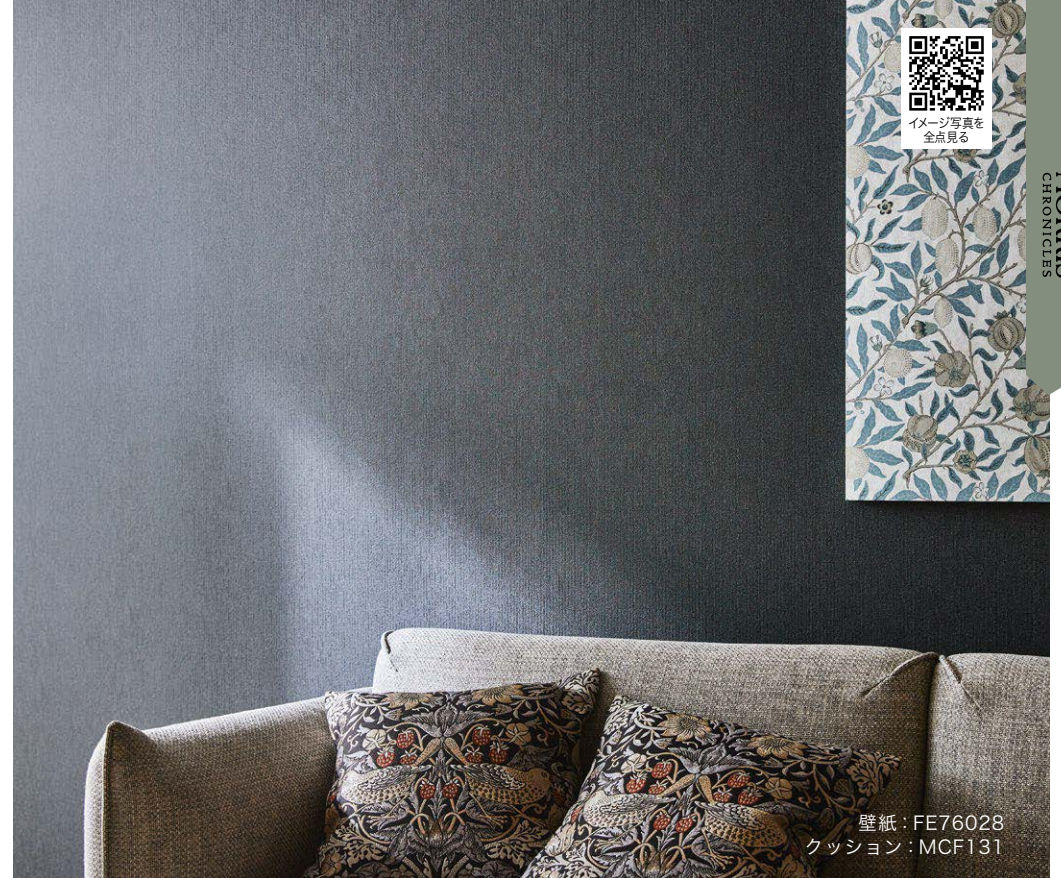

壁紙：FE76023
床材：MCT377 カーテン：MCF134

壁紙：FE76028
クッション：MCF131

イメージ写真を
全点見る

LIME PLASTER ライム プラスター

上品で自然な色合いのこの壁紙は、イギリスの建築にみられる歴史的な漆喰装飾の質感を彷彿とさせます。

FE76021 NEW

FE76023 NEW

FE76022 NEW

FE76024 NEW

不燃 防火種別1-4 AA 1,090円/㎡
巾92cm ↑63.8cm ↔92cm エンボスリベート
防かび 抗菌 表面強化 撥水

KELMSCOTT HERRINGBONE ケルムスコット ヘリンボーン

モリスの別荘であるケルムスコット・マナーの床がヘリンボーンであることから着想された、織物調の壁紙です。

FE76025 NEW

FE76027 NEW

FE76026 NEW

FE76028 NEW