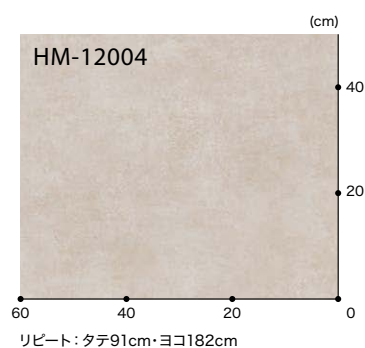

HM-12005

シャビーモルタル 目地なし

▲ HM-12004

2030年
まで継続

▲ HM-12005

2030年
まで継続

HM-12006

ベトンタイル 格子 約30.3cm角

▲ HM-12006

ベット向け HW-12188と類似色

▲ HM-12007

ベット向け HW-12189と類似色

標準価格 (税別) **3,300円/m²** [6,010円/m] 規格▶1.8mm厚/182cm巾
■接着剤 一般工法:FL・AR

※商品の製法上、ベット向けフロアと類似色でも見え方が異なります。

Made in Japan

2030年
まで継続