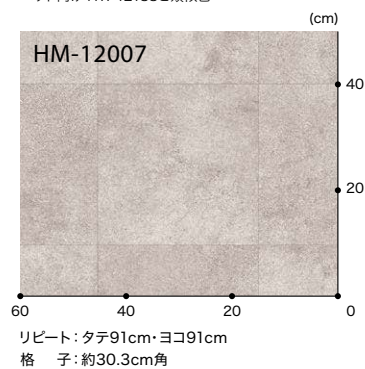

HM-12005

シャビーモルタル 目地なし

▲ HM-12004

2030年
まで継続

▲ HM-12005

2030年
まで継続

HM-12006

ベトンタイル 格子 約30.3cm角

▲ HM-12006

ベット向け HW-12188と類似色

▲ HM-12007

ベット向け HW-12189と類似色

標準価格 (税別) **3,300円/m²** [6,010円/m] 規格▶1.8mm厚/182cm巾
■接着剤 一般工法:FL・AR

※商品の製法上、ベット向けフロアと類似色でも見え方が異なります。

Made in Japan

2030年
まで継続