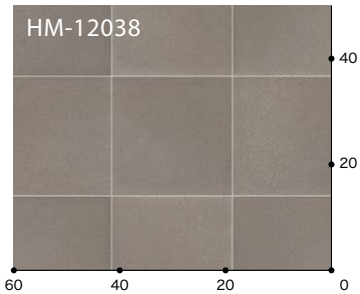

カルムタイル 格子 約22.5cm×22.8cm角

▲ HM-12037

▲ HM-12039 **NEW**

ペット向け HW-12184と類似色

▲ HM-12038

ペット向け HW-12182と類似色

リビート: タテ90cm・ヨコ182cm
格子: 約22.5cm×22.8cm角

HM-12039

テラコッタ 格子 約15cm角

▲ HM-12040

リビート: タテ90cm・ヨコ180cm
格子: 約15cm角

HM-12040

Made in Japan

標準価格 (税別) **3,300円/m²** [6,010円/m] 規格 ▶ 1.8mm厚/182cm中

■接着剤 一般工法:FL・AR

※商品の製法上、ペット向けフロアと類似色でも見え方が異なります。
取扱上のご注意は必ず巻末をご確認ください。