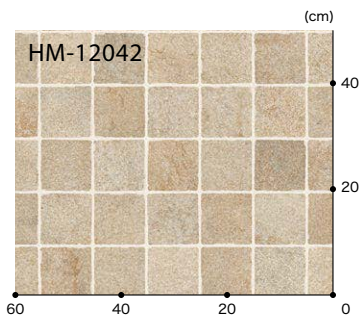

カントリータイル 格子 約10.1cm角

▲ HM-12041

▲ HM-12042

NEW

リピート: タテ91cm・ヨコ91cm  
格子: 約10.1cm角

HM-12041

モザイク 格子 約1.8cm角

▲ HM-12043

▲ HM-12045

▲ HM-12044

リピート: タテ90cm・ヨコ91cm  
格子: 約1.8cm角

HM-12043

Made in Japan

標準価格 (税別) **3,300円/m<sup>2</sup>** [6,010円/m] 規格▶1.8mm厚/182cm巾

■接着剤 一般工法:FL・AR