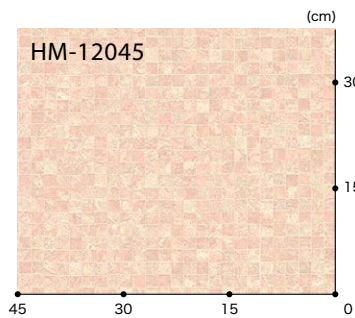

カントリータイル 格子 約10.1cm角

▲ HM-12041

▲ HM-12042

NEW

リピート: タテ91cm・ヨコ91cm  
格子: 約10.1cm角

HM-12041

モザイク 格子 約1.8cm角

▲ HM-12043

▲ HM-12045

▲ HM-12044

リピート: タテ90cm・ヨコ91cm  
格子: 約1.8cm角

HM-12043

Made in Japan

標準価格 (税別) **3,300円/m<sup>2</sup>** [6,010円/m] 規格▶1.8mm厚/182cm巾

■接着剤 一般工法:FL・AR