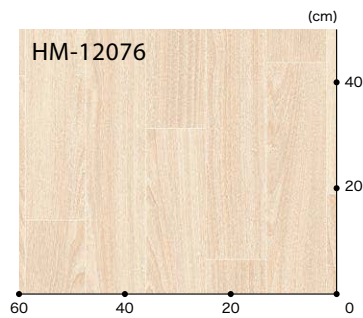

ホワイトチェスナット

板巾 約11.4cm

▲ HM-12076 **NEW**
ペット向け HW-12195と類似色

▲ HM-12077 **NEW**
ペット向け HW-12196と類似色

リピート：タテ124cm・ヨコ182cm
板 巾：約11.4cm

ドライな質感の
木目柄で、白い目地が
特徴のデザインです。

HM-12077

Made in Japan

標準価格 **3,300円/m²** [6,010円/m] 規格 ▶ 1.8mm厚/182cm巾
(税別)

■接着剤 一般工法:FL・AR

※商品の製法上、ペット向けフロアと類似色でも見え方が異なります。
取扱上のご注意は必ず巻末をご確認ください。