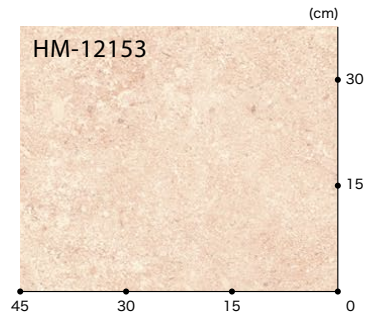

イレーネ

▲ HM-12152

ペット向け HW-12203と類似色

▲ HM-12153

ペット向け HW-12204と類似色

シエロ

▲ HM-12154

2m巾 XM-12236と類似色