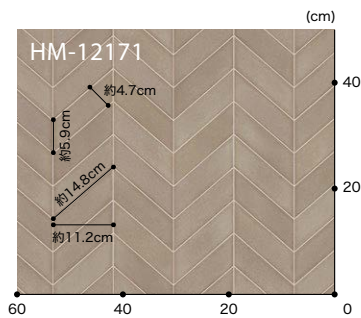

レトリシア

▲ HM-12168

NEW

▲ HM-12169

NEW

リピート：タテ15.1cm・ヨコ15.1cm
※絵付けの手作業感が特徴のデザインです。

HM-12168

カラーリタイル

▲ HM-12170

▲ HM-12171

リピート：タテ9.1cm・ヨコ9.1cm

HM-12170

Made in Japan

標準価格 (税別) **3,300円/m²** [6,010円/m] 規格 ▶ 1.8mm厚/182cm巾

■接着剤 一般工法:FL・AR