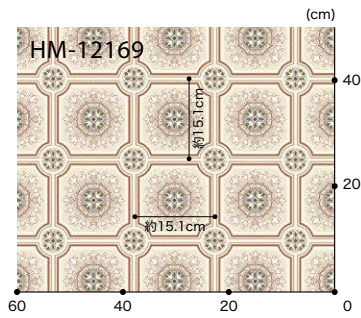

レトリシア

▲ HM-12168

NEW

▲ HM-12169

NEW

リピート：タテ15.1cm・ヨコ15.1cm
※絵付けの手作業感が特徴のデザインです。

HM-12168

カラーリタイル

▲ HM-12170

▲ HM-12171

リピート：タテ9.1cm・ヨコ9.1cm

HM-12170

Made in Japan

標準価格 (税別) **3,300円/m²** [6,010円/m] 規格 ▶ 1.8mm厚/182cm巾

■接着剤 一般工法:FL・AR