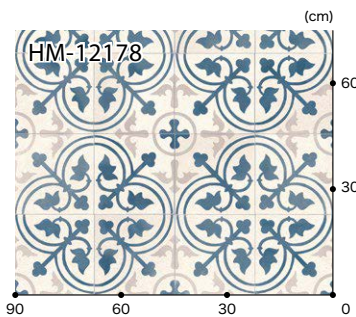

## フレンチアンティークタイル

格子 約22.7cm角

▲ HM-12178

HM-12178

タイルごとに色の濃淡をつけ目地ずれをリアルに表現したアンティーク調のタイル柄です。

リピート：タテ91cm・ヨコ182cm  
格子：約22.7cm角

## モロッカンタイル

▲ HM-12179

▲ HM-12180

リピート：タテ46.5cm・ヨコ91cm

Made in Japan

標準価格 (税別) **3,300円/m<sup>2</sup>** [6,010円/m] 規格▶1.8mm厚/182cm巾  
■接着剤 一般工法:FL・AR