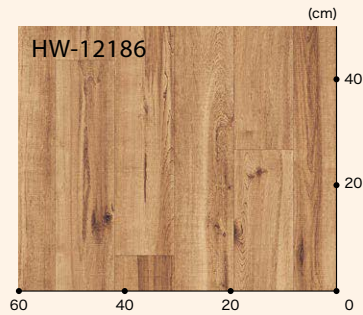

キャラメイプル

▲ HW-12185 NEW
1.8mm厚 HM-12119と類似色

▲ HW-12187 NEW
1.8mm厚 HM-12121と類似色

▲ HW-12186 NEW
1.8mm厚 HM-12120と類似色

HW-12186
リピート：タテ91cm・ヨコ182cm
板 巾：約11.4cm

HW-12187

ベトンタイル

▲ HW-12188 NEW
1.8mm厚 HM-12006と類似色

▲ HW-12189 NEW
1.8mm厚 HM-12007と類似色

HW-12189
リピート：タテ91cm・ヨコ91cm
格 子：約30.3cm角

HW-12188

ペット向けフロア
わんにゃん消臭フロア

クッションフロア KS

標準価格 (税別) **4,500円/m²** [8,190円/m] 規格▶2.3mm厚/182cm巾

■接着剤 一般工法:FL・AR

Made in Japan