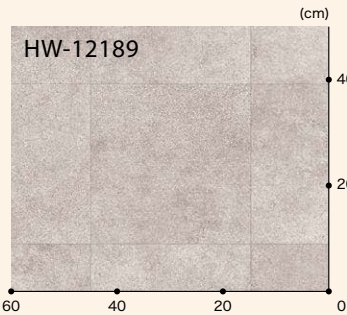

キャラメイプル

▲ HW-12185 NEW
1.8mm厚 HM-12119と類似色

▲ HW-12187 NEW
1.8mm厚 HM-12121と類似色

▲ HW-12186 NEW
1.8mm厚 HM-12120と類似色

HW-12186
リピート：タテ91cm・ヨコ182cm
板 巾：約11.4cm

HW-12187

ベトンタイル

▲ HW-12188 NEW
1.8mm厚 HM-12006と類似色

▲ HW-12189 NEW
1.8mm厚 HM-12007と類似色

HW-12189
リピート：タテ91cm・ヨコ91cm
格 子：約30.3cm角

HW-12188

ペット向けフロア
わんにゃん消臭フロア

クッションフロア KS

標準価格 (税別) **4,500円/m²** [8,190円/m] 規格▶2.3mm厚/182cm巾

■接着剤 一般工法:FL・AR

Made in Japan