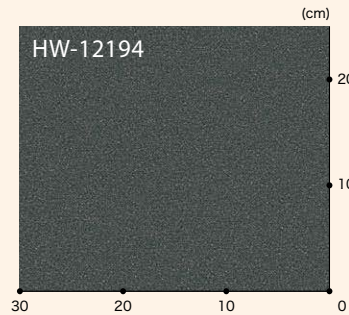

## カーボオーク

▲ HW-12190 **NEW** ▲ HW-12191 **NEW**

リピート：タテ121.2cm・ヨコ182cm  
板 巾：約15.2cm

HW-12191

## カランドリー

▲ HW-12192 **NEW** ▲ HW-12194 **NEW**  
1.8mm厚 HM-12136と類似色 1.8mm厚 HM-12139と類似色

▲ HW-12193 **NEW**  
1.8mm厚 HM-12137と類似色  
クッションフロア KS

HW-12192

Made in Japan

標準価格 (税別) **4,500円/m<sup>2</sup>** [8,190円/m] 規格 ▶ 2.3mm厚/182cm巾  
■接着剤 一般工法:FL・AR