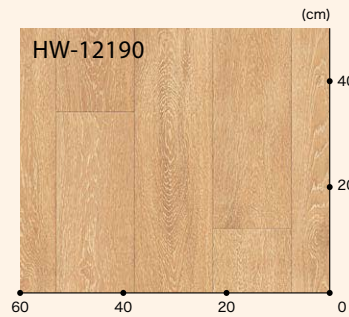

## カーボオーク

▲ HW-12190 **NEW** ▲ HW-12191 **NEW**

リピート：タテ121.2cm・ヨコ182cm  
板 巾：約15.2cm

HW-12191

## カランドリー

▲ HW-12192 **NEW** ▲ HW-12194 **NEW**  
1.8mm厚 HM-12136と類似色 1.8mm厚 HM-12139と類似色

▲ HW-12193 **NEW**  
1.8mm厚 HM-12137と類似色  
クッションフロア KS

HW-12192

Made in Japan

標準価格 (税別) **4,500円/m<sup>2</sup>** [8,190円/m] 規格 ▶ 2.3mm厚/182cm巾  
■接着剤 一般工法:FL・AR