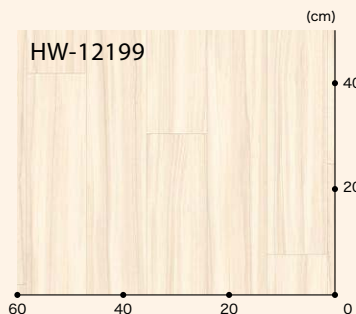

ティネオ

▲ HW-12199 **NEW**
1.8mm厚 HM-12073と類似色

リピート：タテ91cm・ヨコ182cm
板 巾：約11.4cm

イレーネ

▲ HW-12203 **NEW**
1.8mm厚 HM-12152と類似色

▲ HW-12205 **NEW**

▲ HW-12204 **NEW**
1.8mm厚 HM-12153と類似色

マイア

▲ HW-12200 **NEW**
1.8mm厚 HM-12157と類似色

▲ HW-12202 **NEW**
1.8mm厚 HM-12162と類似色

▲ HW-12201 **NEW**
1.8mm厚 HM-12161と類似色

クッションフロア KS

芝生

▲ HW-12206 **NEW**

リピート：タテ60.6cm・ヨコ182cm

HW-12206