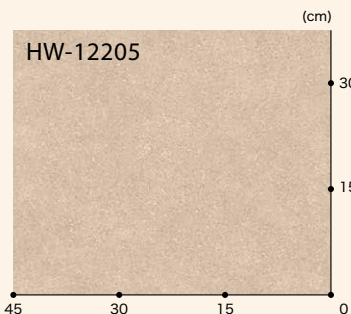

ティネオ

▲ HW-12199 **NEW**
1.8mm厚 HM-12073と類似色

リピート：タテ91cm・ヨコ182cm
板 巾：約11.4cm

イレーネ

▲ HW-12203 **NEW**
1.8mm厚 HM-12152と類似色

▲ HW-12205 **NEW**

▲ HW-12204 **NEW**
1.8mm厚 HM-12153と類似色

マイア

▲ HW-12200 **NEW**
1.8mm厚 HM-12157と類似色

▲ HW-12202 **NEW**
1.8mm厚 HM-12162と類似色

▲ HW-12201 **NEW**
1.8mm厚 HM-12161と類似色

クッションフロア KS

芝生

▲ HW-12206 **NEW**

リピート：タテ60.6cm・ヨコ182cm

HW-12206