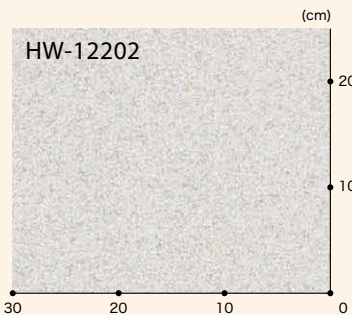

ティネオ

▲ HW-12199 **NEW**
1.8mm厚 HM-12073と類似色

リピート：タテ91cm・ヨコ182cm
板 巾：約11.4cm

イレーネ

▲ HW-12203 **NEW**
1.8mm厚 HM-12152と類似色

▲ HW-12205 **NEW**

▲ HW-12204 **NEW**
1.8mm厚 HM-12153と類似色

マイア

▲ HW-12200 **NEW**
1.8mm厚 HM-12157と類似色

▲ HW-12202 **NEW**
1.8mm厚 HM-12162と類似色

▲ HW-12201 **NEW**
1.8mm厚 HM-12161と類似色

クッションフロア KS

芝生

▲ HW-12206 **NEW**

リピート：タテ60.6cm・ヨコ182cm

HW-12206