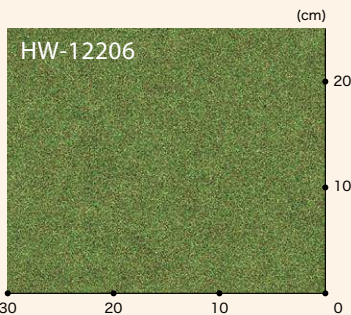

ティネオ

▲ HW-12199 **NEW**
1.8mm厚 HM-12073と類似色

リピート：タテ91cm・ヨコ182cm
板 巾：約11.4cm

イレーネ

▲ HW-12203 **NEW**
1.8mm厚 HM-12152と類似色

▲ HW-12205 **NEW**

▲ HW-12204 **NEW**
1.8mm厚 HM-12153と類似色

マイア

▲ HW-12200 **NEW**
1.8mm厚 HM-12157と類似色

▲ HW-12202 **NEW**
1.8mm厚 HM-12162と類似色

▲ HW-12201 **NEW**
1.8mm厚 HM-12161と類似色

クッションフロア KS

芝生

▲ HW-12206 **NEW**

リピート：タテ60.6cm・ヨコ182cm

HW-12206