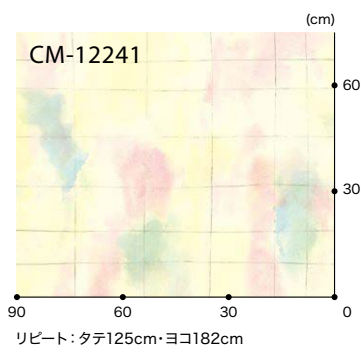

# CMフロア

厚めのクッションフロアで、  
玄関など土足使用もOK。

機能性クッションフロア

2.3mm  
2.6mm

CMフロア

CM-12241

## イロトリドリ

▲ CM-12241