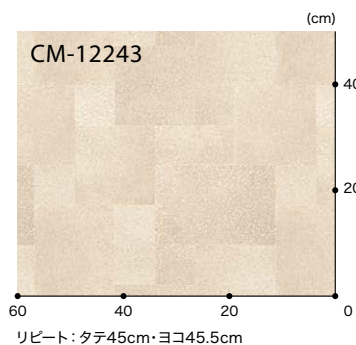

## ドレンテタイル

▲ CM-12242

NEW

機能性  
クッションフロア

2.3mm  
2.6mm

CMフロア

## ランダムタイル

▲ CM-12243

▲ CM-12244

Made in Japan

標準価格 **4,450円/m<sup>2</sup>** [8,100円/m] 規格▶2.3mm厚/182cm巾  
(税別)  
■接着剤 一般工法:FL・AR

※商品の特性上、目地が正確に合わない場合がありますのでお含みおきください。

取扱上のご注意は必ず巻末をご確認ください。