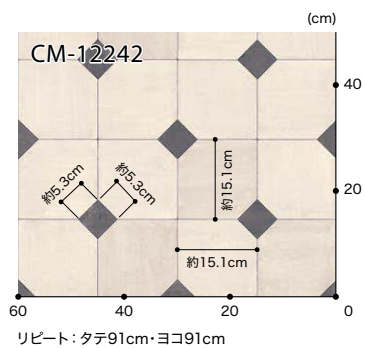

## ドレンテタイル

▲ CM-12242

NEW

機能性  
クッションフロア

2.3mm  
2.6mm

CMフロア

## ランダムタイル

▲ CM-12243

▲ CM-12244

Made in Japan

標準価格 **4,450円/m<sup>2</sup>** [8,100円/m] 規格▶2.3mm厚/182cm巾  
(税別)  
■接着剤 一般工法:FL・AR

※商品の特性上、目地が正確に合わない場合がありますのでお含みおきください。

取扱上のご注意は必ず巻末をご確認ください。