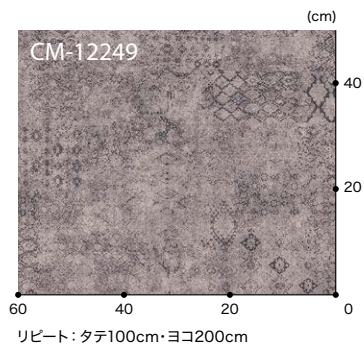

## アンティーク

▲ CM-12248

200cm巾

▲ CM-12249

200cm巾

CM-12248

## クレマブロック

▲ CM-12250

CM-12250

CM-12248 標準価格 **4,800**円/m<sup>2</sup> [9,600円/m] 規格 ▶ 2.5mm厚/200cm巾 ■接着剤 一般工法:E-1・PC-2 耐湿工法:WPX

CM-12250 標準価格 **4,450**円/m<sup>2</sup> [8,100円/m] 規格 ▶ 2.3mm厚/182cm巾 ■接着剤 一般工法:FL・AR