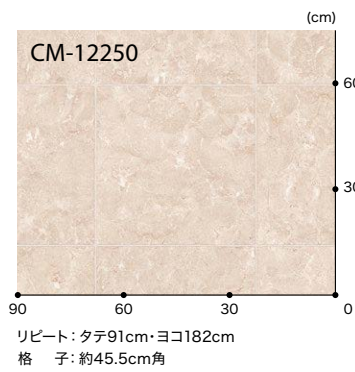

## アンティーク

▲ CM-12248

200cm巾

▲ CM-12249

200cm巾

CM-12248

## クレマブロック

▲ CM-12250

CM-12250

CM-12248 標準価格 **4,800**円/m<sup>2</sup> [9,600円/m] 規格 ▶ 2.5mm厚/200cm巾 ■接着剤 一般工法:E-1・PC-2 耐湿工法:WPX

CM-12250 標準価格 **4,450**円/m<sup>2</sup> [8,100円/m] 規格 ▶ 2.3mm厚/182cm巾 ■接着剤 一般工法:FL・AR