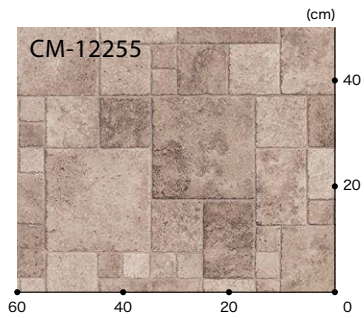

## フラッグストーン

▲ CM-12255

200cm巾

リピート：タテ100cm・ヨコ200cm

## ブラックスレート

▲ CM-12256

200cm巾

リピート：タテ100cm・ヨコ200cm

CM-12255 標準価格 (税別) **4,800**円/m<sup>2</sup> [9,600円/m] 規格▶2.5mm厚/200cm巾 ■接着剤 一般工法:E-1・PC-2 耐湿工法:WPX

Made in Belgium

CM-12256 標準価格 (税別) **4,800**円/m<sup>2</sup> [9,600円/m] 規格▶2.6mm厚/200cm巾 ■接着剤 一般工法:E-1・PC-2 耐湿工法:WPX