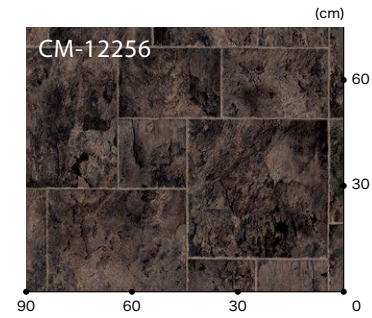

## フラッグストーン

▲ CM-12255

200cm巾

リピート：タテ100cm・ヨコ200cm

## ブラックスレート

▲ CM-12256

200cm巾

リピート：タテ100cm・ヨコ200cm

CM-12255 標準価格 (税別) **4,800**円/m<sup>2</sup> [9,600円/m] 規格▶2.5mm厚/200cm巾 ■接着剤 一般工法:E-1・PC-2 耐湿工法:WPX

Made in Belgium

CM-12256 標準価格 (税別) **4,800**円/m<sup>2</sup> [9,600円/m] 規格▶2.6mm厚/200cm巾 ■接着剤 一般工法:E-1・PC-2 耐湿工法:WPX