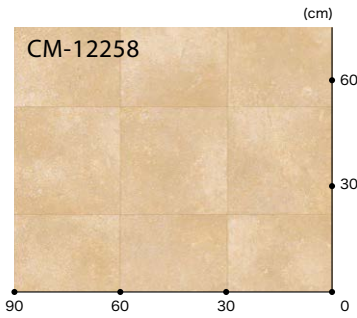

ナチュラルタイル

▲ CM-12257

200cm巾

リピート：タテ100cm・ヨコ200cm
格子：約17.7cm角 (バイアス格子)

オールドマーブル

▲ CM-12258

リピート：タテ91cm・ヨコ91cm
格子：約30.3cm角

石英岩

▲ CM-12259

リピート：タテ90cm・ヨコ90cm

CM-12257

CM-12258

CM-12259

CM-12257 | 標準価格 (税別) **4,800**円/m² [9,600円/m] 規格▶2.6mm厚/200cm巾 ■接着剤 一般工法:E-1・PC-2 耐湿工法:WPX

CM-12258 | 標準価格 (税別) **4,450**円/m² [8,100円/m] 規格▶2.3mm厚/182cm巾 ■接着剤 一般工法:FL・AR