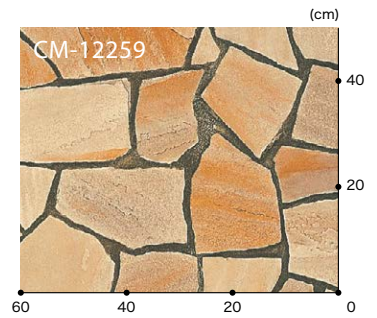

ナチュラルタイル

▲ CM-12257

200cm巾

リピート：タテ100cm・ヨコ200cm
格子：約17.7cm角 (バイアス格子)

オールドマーブル

▲ CM-12258

リピート：タテ91cm・ヨコ91cm
格子：約30.3cm角

石英岩

▲ CM-12259

リピート：タテ90cm・ヨコ90cm

CM-12257

CM-12258

CM-12259

CM-12257 | 標準価格 (税別) **4,800**円/m² [9,600円/m] 規格▶2.6mm厚/200cm巾 ■接着剤 一般工法:E-1・PC-2 耐湿工法:WPX

CM-12258 | 標準価格 (税別) **4,450**円/m² [8,100円/m] 規格▶2.3mm厚/182cm巾 ■接着剤 一般工法:FL・AR