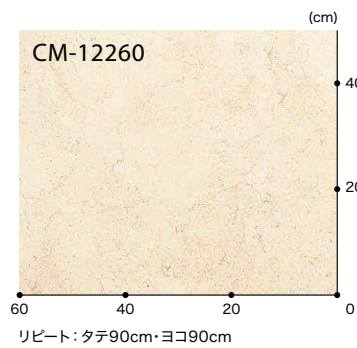

ポテチーノ

▲ CM-12260

▲ CM-12261

CM-12261

テラコッタ

▲ CM-12262

CM-12262

Made in Japan

標準価格 (税別) **4,450円/m²** [8,100円/m] 規格 ▶ 2.3mm厚/182cm中
■接着剤 一般工法:FL・AR

※商品の特性上、目地が正確に合わない場合がありますのでお含みおきください。
取扱上のご注意は必ず巻末をご確認ください。