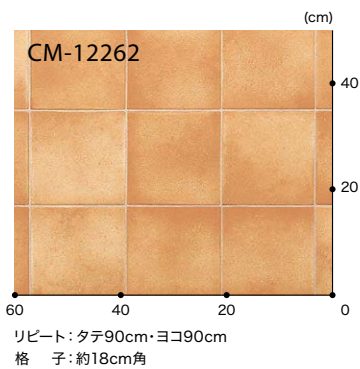

ポテチーノ

▲ CM-12260

▲ CM-12261

CM-12261

テラコッタ

▲ CM-12262

CM-12262

Made in Japan

標準価格 (税別) **4,450円/m²** [8,100円/m] 規格 ▶ 2.3mm厚/182cm中
■接着剤 一般工法:FL・AR

※商品の特性上、目地が正確に合わない場合がありますのでお含みおきください。
取扱上のご注意は必ず巻末をご確認ください。