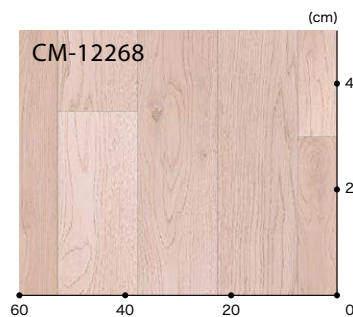

CM-12267

CM-12268

CM-12269

ブランシェウッド

▲ CM-12267

リピート：タテ124cm・ヨコ182cm
板 巾：約22.7cm

エリシアンオーク

▲ CM-12268 **NEW**

リピート：タテ125cm・ヨコ182cm
板 巾：約15.1cm

リアルワイドオーク

▲ CM-12269 200cm巾

リピート：タテ150cm・ヨコ200cm
板 巾：約25cm

CM-12267 標準価格 **4,450**円/m² [8,100円/m] 規格 ▶ 2.3mm厚/182cm巾 ■接着剤 一般工法：FL・AR
CM-12268 (税別)

CM-12269 標準価格 **4,800**円/m² [9,600円/m] 規格 ▶ 2.5mm厚/200cm巾 ■接着剤 一般工法：E-1・PC-2 耐湿工法：WPX
(税別)