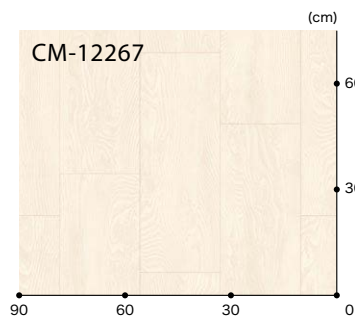

CM-12267

CM-12268

CM-12269

ブランシェウッド

▲ CM-12267

リピート：タテ124cm・ヨコ182cm
板 巾：約22.7cm

エリシアンオーク

▲ CM-12268 **NEW**

リピート：タテ125cm・ヨコ182cm
板 巾：約15.1cm

リアルワイドオーク

▲ CM-12269 200cm巾

リピート：タテ150cm・ヨコ200cm
板 巾：約25cm

CM-12267 標準価格 **4,450**円/m² [8,100円/m] 規格 ▶ 2.3mm厚/182cm巾 ■接着剤 一般工法：FL・AR
CM-12268 (税別)

CM-12269 標準価格 **4,800**円/m² [9,600円/m] 規格 ▶ 2.5mm厚/200cm巾 ■接着剤 一般工法：E-1・PC-2 耐湿工法：WPX
(税別)