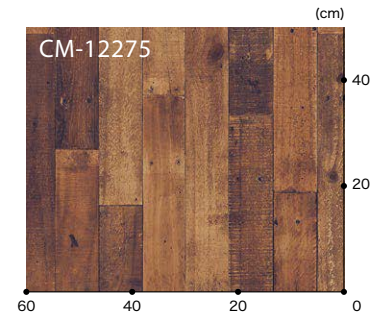

ラフゾーン

▲ CM-12273 200cm巾

リピート：タテ100cm・ヨコ200cm
板 巾：約16.7cm

カラーパーケット

▲ CM-12274 200cm巾

リピート：タテ100cm・ヨコ200cm

ウェスタンパイン

▲ CM-12275

リピート：タテ124cm・ヨコ182cm
板 巾：約8.3cm

CM-12273

CM-12274

CM-12275

CM-12273 標準価格 **4,800**円/m² [9,600円/m] 規格▶2.6mm厚/200cm巾 ■接着剤 一般工法:E-1・PC-2 耐湿工法:WPX
CM-12274 (税別)

Made in
Luxembourg

CM-12275 標準価格 **4,450**円/m² [8,100円/m] 規格▶2.3mm厚/182cm巾 ■接着剤 一般工法:FL・AR
CM-12275 (税別)