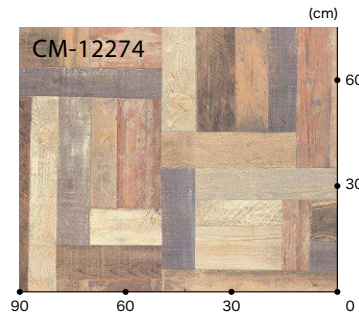

ラフゾーン

▲ CM-12273 200cm巾

リピート：タテ100cm・ヨコ200cm
板 巾：約16.7cm

カラーパーケット

▲ CM-12274 200cm巾

リピート：タテ100cm・ヨコ200cm

ウェスタンパイン

▲ CM-12275

リピート：タテ124cm・ヨコ182cm
板 巾：約8.3cm

CM-12273

CM-12274

CM-12275

CM-12273 標準価格 **4,800**円/m² [9,600円/m] 規格▶2.6mm厚/200cm巾 ■接着剤 一般工法:E-1・PC-2 耐湿工法:WPX
CM-12274 (税別)

Made in
Luxembourg

CM-12275 標準価格 **4,450**円/m² [8,100円/m] 規格▶2.3mm厚/182cm巾 ■接着剤 一般工法:FL・AR
CM-12275 (税別)