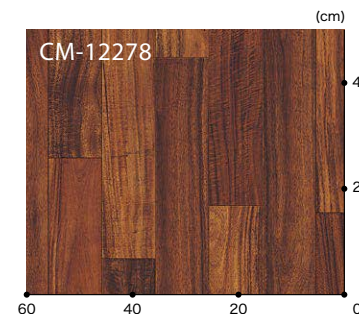

ペイントウッド

▲ CM-12276 200cm巾

リピート：タテ120cm・ヨコ200cm
板 巾：約14.3cm

ステインオーク

▲ CM-12277

リピート：タテ124cm・ヨコ182cm
板 巾：約15.2cm

アカシア

▲ CM-12278

リピート：タテ124cm・ヨコ182cm
板 巾：約10.2cm

CM-12276

CM-12277

CM-12278

CM-12276 標準価格 (税別) **4,800**円/m² [9,600円/m] 規格▶2.5mm厚/200cm巾 ■接着剤 一般工法:E-1・PC-2 耐湿工法:WPX

CM-12277 標準価格 (税別) **4,450**円/m² [8,100円/m] 規格▶2.3mm厚/182cm巾 ■接着剤 一般工法:FL・AR