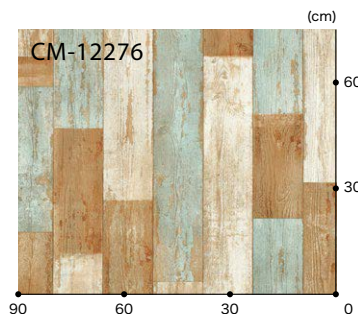

ペイントウッド

▲ CM-12276 200cm巾

リピート：タテ120cm・ヨコ200cm
板 巾：約14.3cm

ステインオーク

▲ CM-12277

リピート：タテ124cm・ヨコ182cm
板 巾：約15.2cm

アカシア

▲ CM-12278

リピート：タテ124cm・ヨコ182cm
板 巾：約10.2cm

CM-12276

CM-12277

CM-12278

CM-12276 標準価格 (税別) **4,800**円/m² [9,600円/m] 規格▶2.5mm厚/200cm巾 ■接着剤 一般工法:E-1・PC-2 耐湿工法:WPX

CM-12277 標準価格 (税別) **4,450**円/m² [8,100円/m] 規格▶2.3mm厚/182cm巾 ■接着剤 一般工法:FL・AR