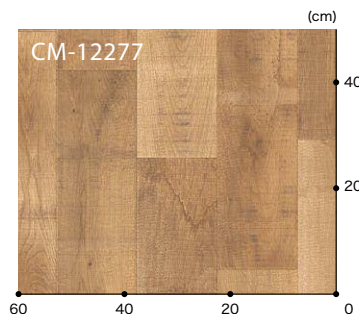

ペイントウッド

▲ CM-12276 200cm巾

リピート：タテ120cm・ヨコ200cm
板 巾：約14.3cm

ステインオーク

▲ CM-12277

リピート：タテ124cm・ヨコ182cm
板 巾：約15.2cm

アカシア

▲ CM-12278

リピート：タテ124cm・ヨコ182cm
板 巾：約10.2cm

CM-12276

CM-12277

CM-12278

CM-12276 標準価格 (税別) **4,800**円/m² [9,600円/m] 規格▶2.5mm厚/200cm巾 ■接着剤 一般工法:E-1・PC-2 耐湿工法:WPX

CM-12277 標準価格 (税別) **4,450**円/m² [8,100円/m] 規格▶2.3mm厚/182cm巾 ■接着剤 一般工法:FL・AR