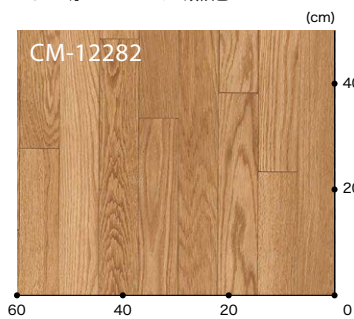

CM-12283

CM-12284

オーク

▲ CM-12282

1.8mm厚 HM-12129と類似色

▲ CM-12283

リピート：タテ124cm・ヨコ180cm
板 巾：約7.5cm

ソフトコルク

▲ CM-12284

NEW

1.8mm厚 HM-12131と類似色

Made in Japan

標準価格
(税別) **4,450円/m²** [8,100円/m] 規格▶2.3mm厚/182cm巾
■接着剤 一般工法:FL・AR

※商品の特性上、目地が正確に合わない場合がありますのでお含みおきください。
※CM-12284はリバース施工をおすすめします。

取扱上のご注意は必ず巻末をご確認ください。