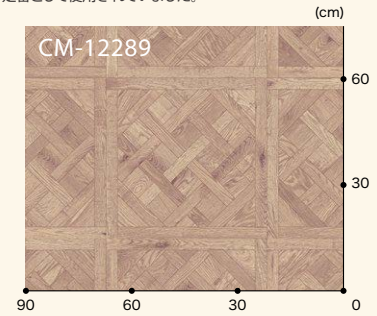

CM-12289 壁:HZ-4011 (HIGH GRAFICA)

## Oak Parquet オークパーケット

伝統的な寄木張りのフローリングから着想を得たデザイン。温かみのある手触りのよい木造りの床は、イギリスのアーツ・アンド・クラフツ様式の家の定番として使用されていました。

▲ CM-12289

CM-12291 壁:HZ-4003 (HIGH GRAFICA)

## Nostal Oak ノスタルオーク

美しくバリエーションに富んだ木目のディテールを持つこのデザインは、16世紀のイギリスのカントリーハウスで見られるような歴史的な木工品のナチュラルな質感を表現しています。

▲ CM-12290

▲ CM-12291

CM-12290

標準価格 (税別) **4,450円/m<sup>2</sup>** [8,100円/m] 規格▶2.3mm厚/182cm巾  
■接着剤 一般工法:FL・AR