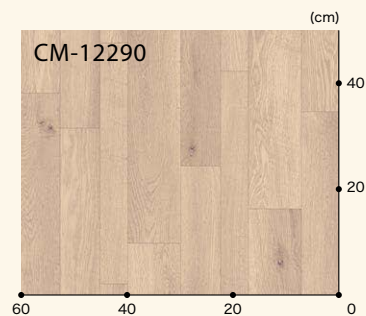

CM-12289 壁:HZ-4011 (HIGH GRAFICA)

## Oak Parquet オークパーケット

伝統的な寄木張りのフローリングから着想を得たデザイン。温かみのある手触りのよい木造りの床は、イギリスのアーツ・アンド・クラフツ様式の家の定番として使用されていました。

▲ CM-12289

CM-12291 壁:HZ-4003 (HIGH GRAFICA)

## Nostal Oak ノスタルオーク

美しくバリエーションに富んだ木目のディテールを持つこのデザインは、16世紀のイギリスのカントリーハウスで見られるような歴史的な木工品のナチュラルな質感を表現しています。

▲ CM-12290

▲ CM-12291

CM-12290

標準価格 (税別) **4,450円/m<sup>2</sup>** [8,100円/m] 規格▶2.3mm厚/182cm巾  
■接着剤 一般工法:FL・AR