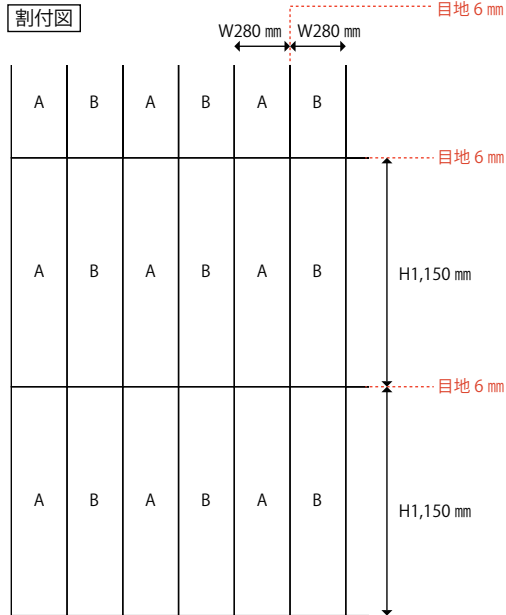

■ P.23 RW-5371 / P.83 RW-5370

使用品番: RW-5370 / RW-5371 (底目地共柄) 斜め45°のオーク板目(RW-5370 / RW-5371)の特性を活かした、ヘリンボーン調パネルデザインのご提案です。
 基材: ケイ酸カルシウム板 6mm厚
 パネルサイズ: 280mm x 1,150mm
 目地寸法: 6mm

■ P.83 TC-4193・TC-5434

使用品番: TC-4193・TC-5434 (底目地 TC-5434)
 基材: ケイ酸カルシウム板 6mm厚
 パネルサイズ: 550mm x 1,150mm
 目地寸法: 6mm

同柄別色のリアテック2種類を使用しています。