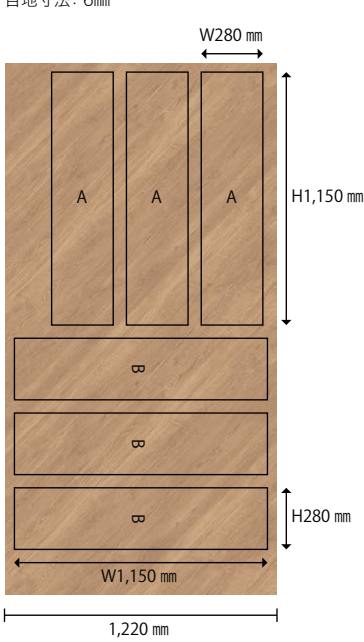

■ P.23 RW-5371 / P.83 RW-5370

使用品番: RW-5370 / RW-5371 (底目地共柄) 斜め45°のオーク板目(RW-5370 / RW-5371)の特性を活かした、ヘリンボーン調パネルデザインのご提案です。
 基材: ケイ酸カルシウム板 6mm厚
 パネルサイズ: 280mm x 1,150mm
 目地寸法: 6mm

■ P.83 TC-4193・TC-5434

使用品番: TC-4193・TC-5434 (底目地 TC-5434)
 基材: ケイ酸カルシウム板 6mm厚
 パネルサイズ: 550mm x 1,150mm
 目地寸法: 6mm

同柄別色のリアテック2種類を使用しています。