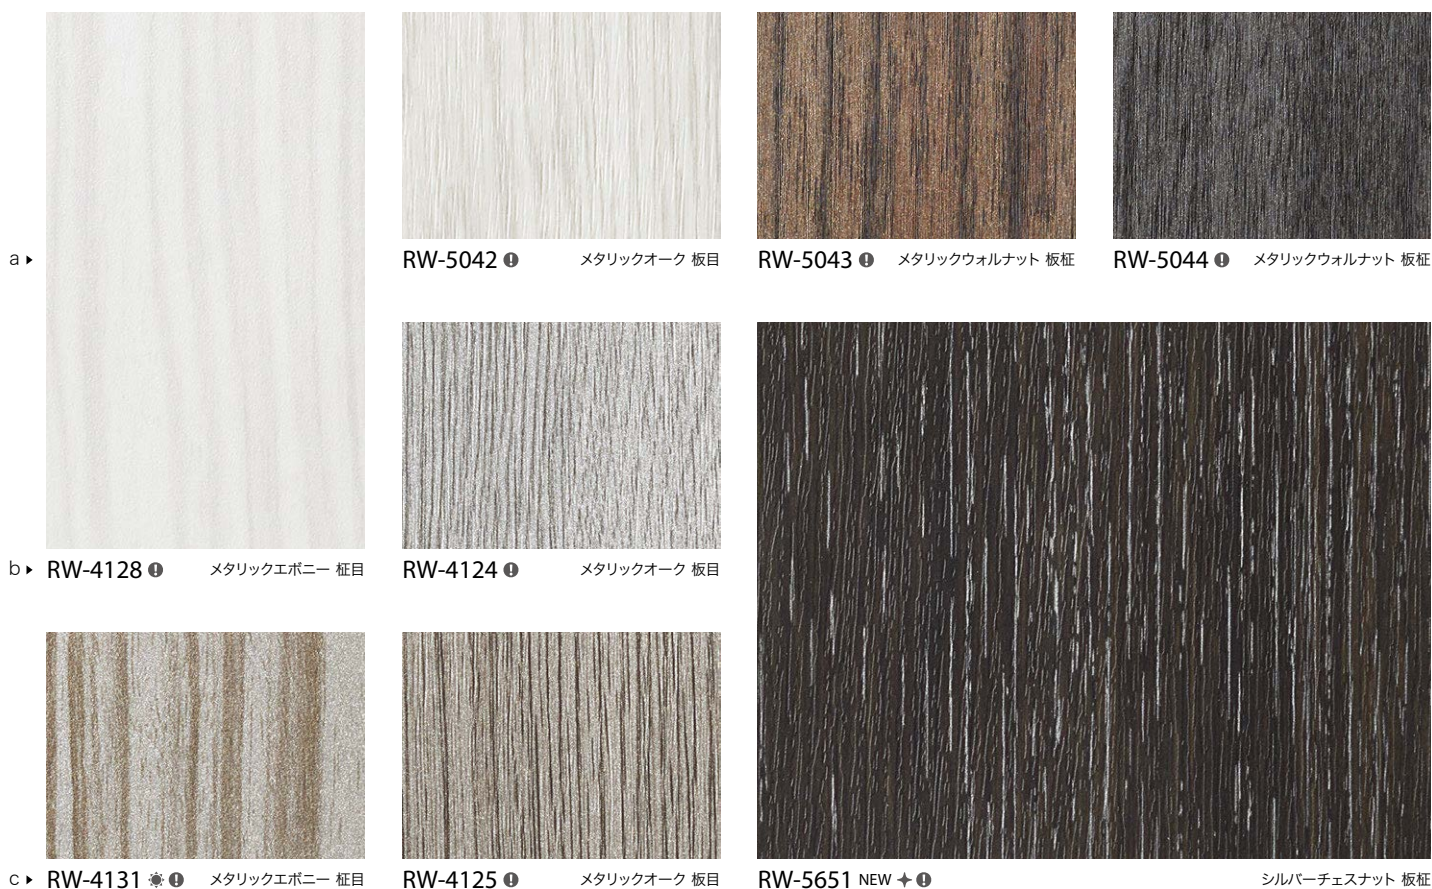

METALLIC WOOD

メタリックウッド

RW 8,700円/m²
(10,440円/m) W1,220mm

サンプル請求
別写真は
こちらから ▶

REATEC COAT

リアテックコート

特殊コーティングによるグロスおよびマットな質感の商品です。

TX 8,200円/m²
(9,840円/m) W1,220mm

TN 8,700円/m²
(10,440円/m) W1,220mm

RW 8,700円/m²
(10,440円/m) W1,220mm