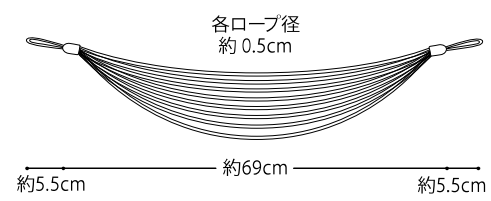

Length 約 67cm

Material ポリエステル、その他

Made in France

タッセル

FN904

FN905

タッセル FN904～FN905

Price 7,600円/本