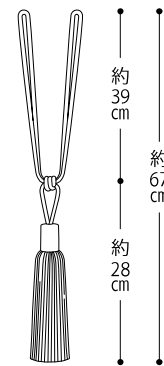

Accessory

タッセル

FN 901

FN 902

FN 903

ロープ径
約0.6cm

タッセル FN 901 ~ FN 903

Price 7,800 円/本

Length 約 67cm

Material ポリエステル、その他

Made in France

タッセル

FN904

FN905

タッセル FN904～FN905

Price 7,600円/本