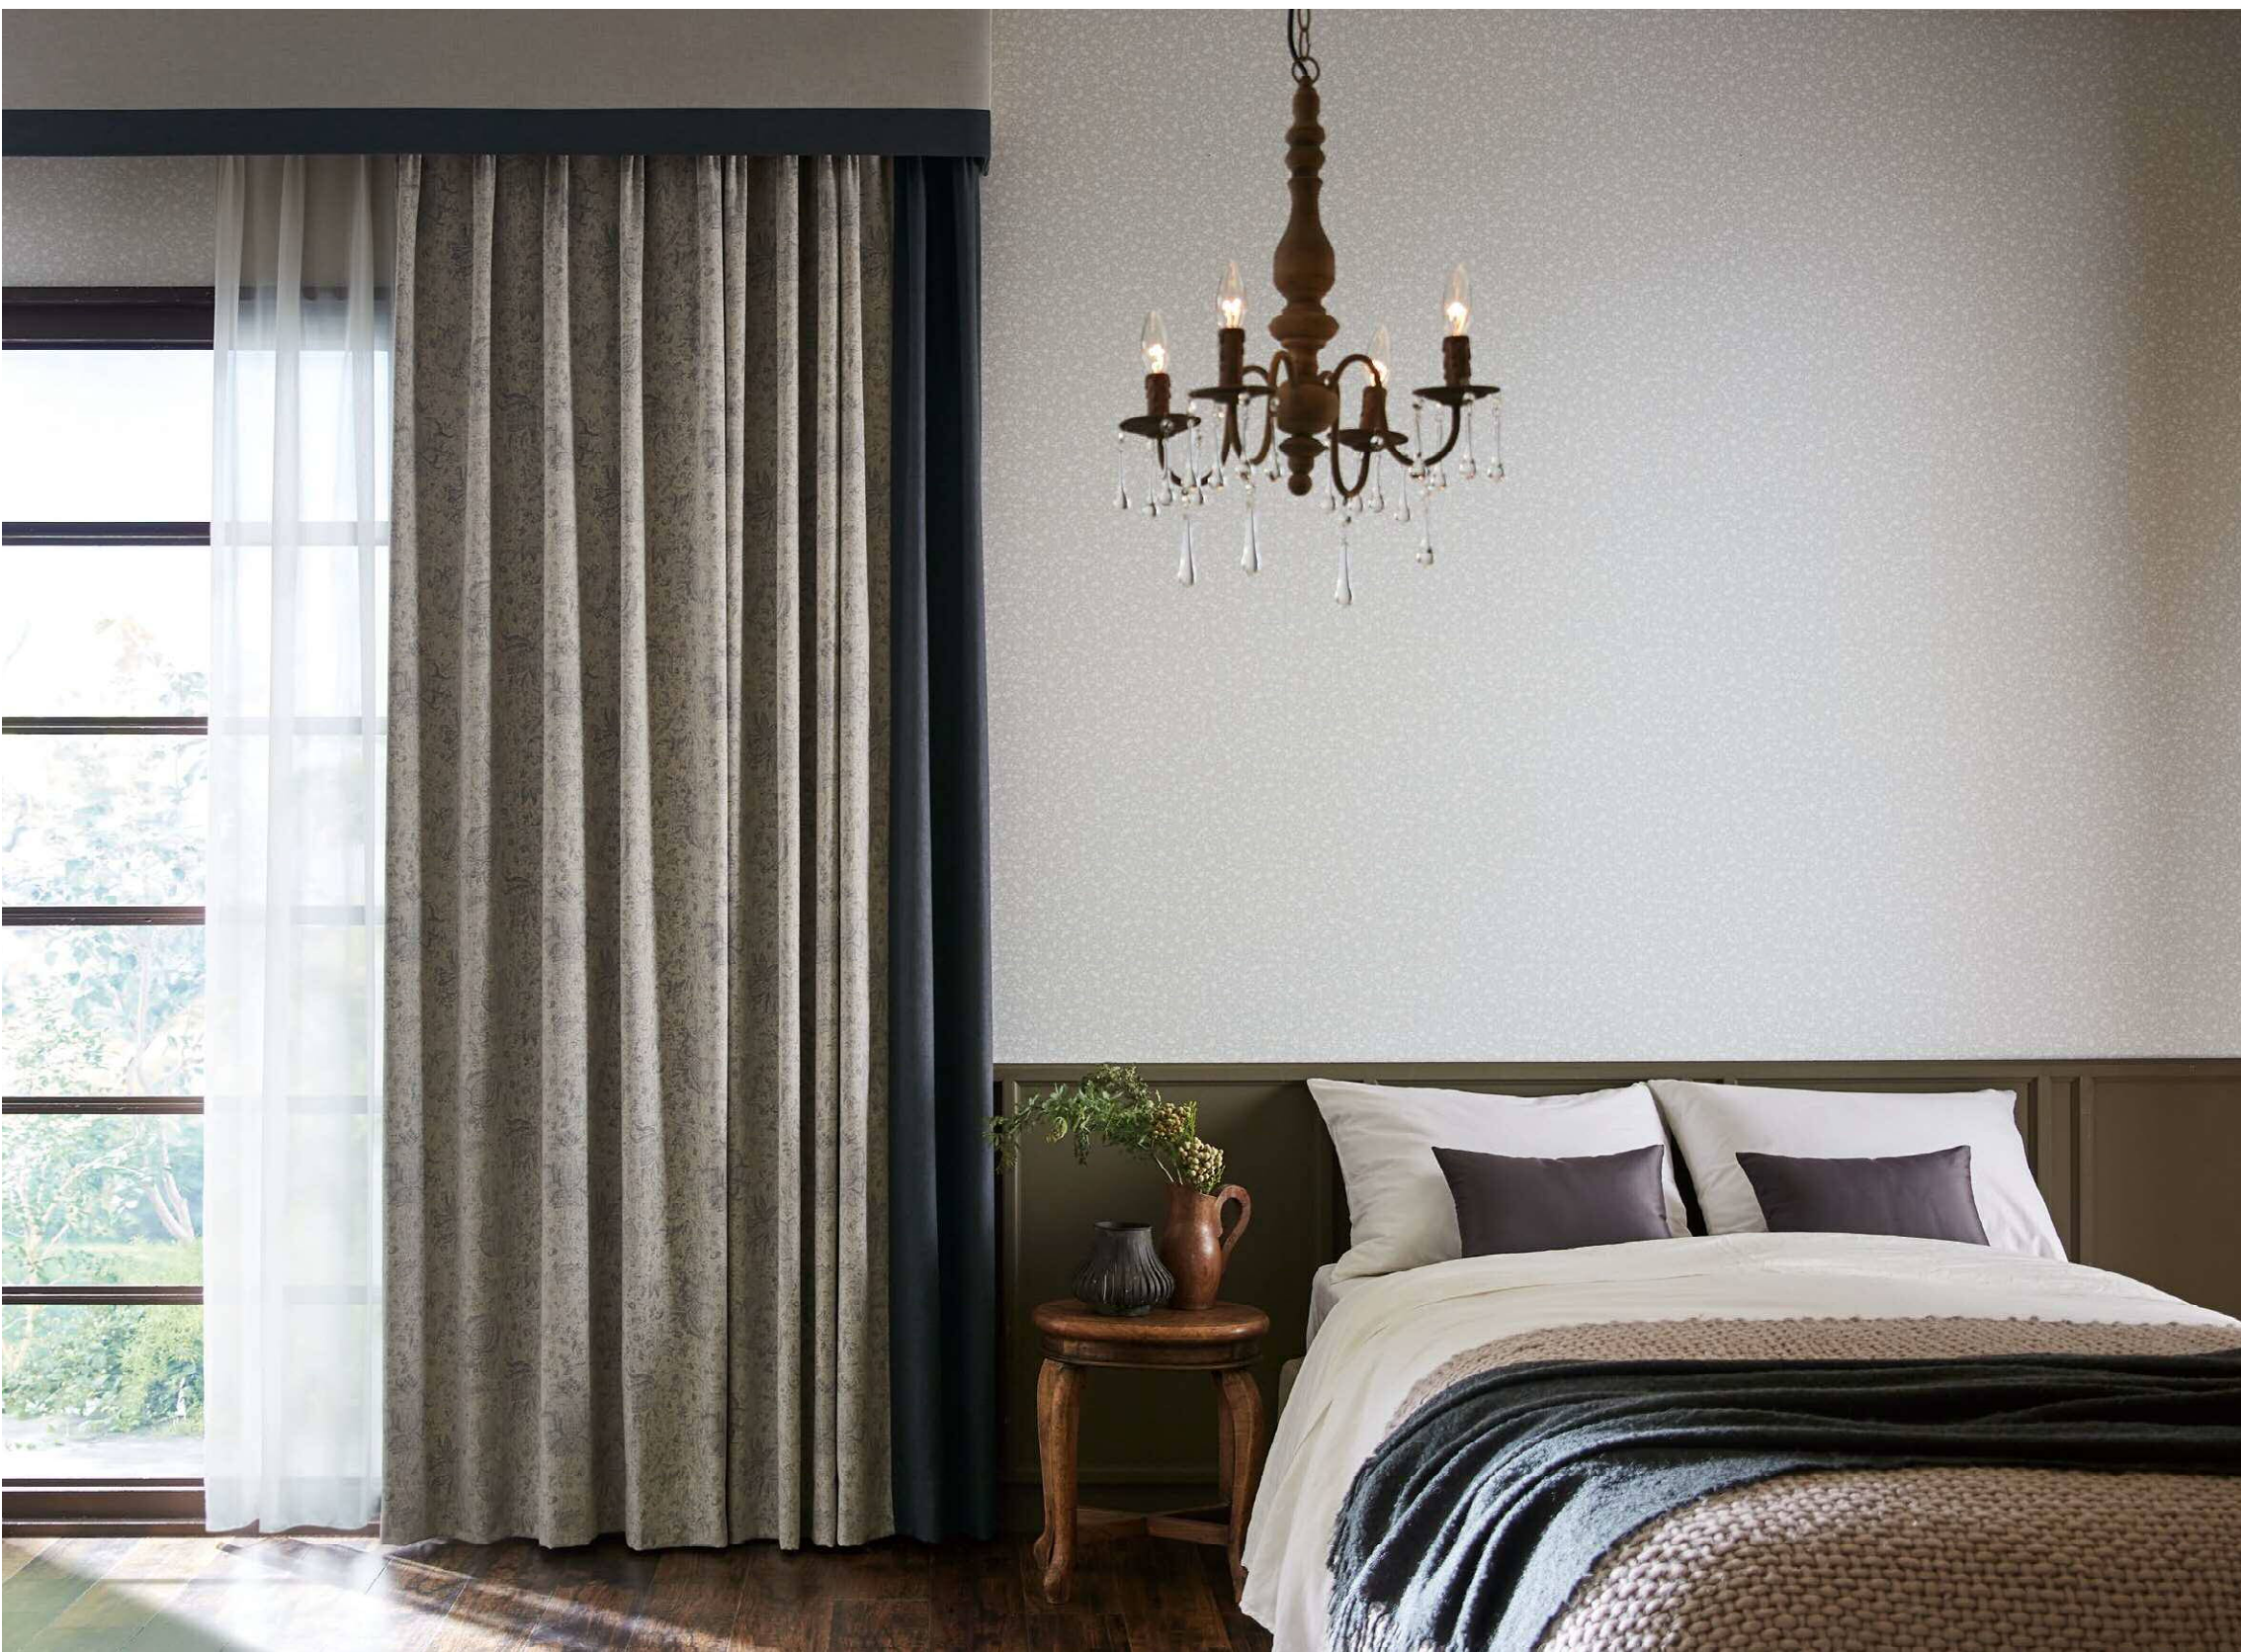

scene - 11

Montagu & Bewley

更紗柄に黒を合わせることで、グッとモダンな印象に。
ダークカラーとの相性も良く、落ち着いた空間に仕上がります。

Wallcovering : BW2603 Straight balance : SC2692・SC2702
Curtain : SC2601・SC2702 Lace : SC2731