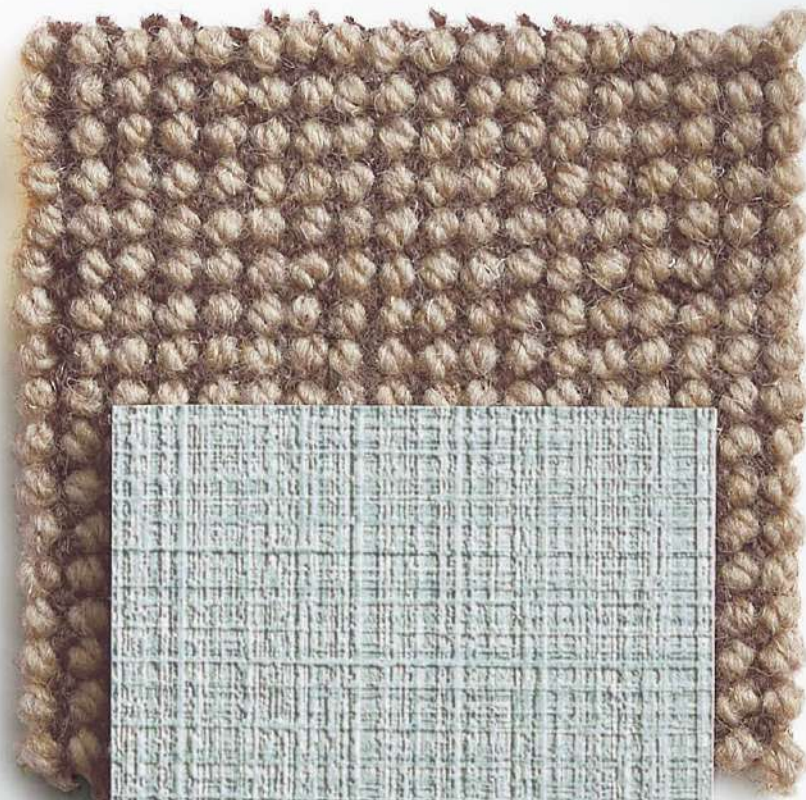

RéSERVE

リザーブ 1000
WALLCOVERINGS
2022-2024.5

sangetsu

RéSERVE 1000

WALLCOVERINGS 2022-2024.5

■ 表紙・裏表紙の壁紙

•RE53005(P5) •RE53365(P87)

■ 裏表紙の家具類