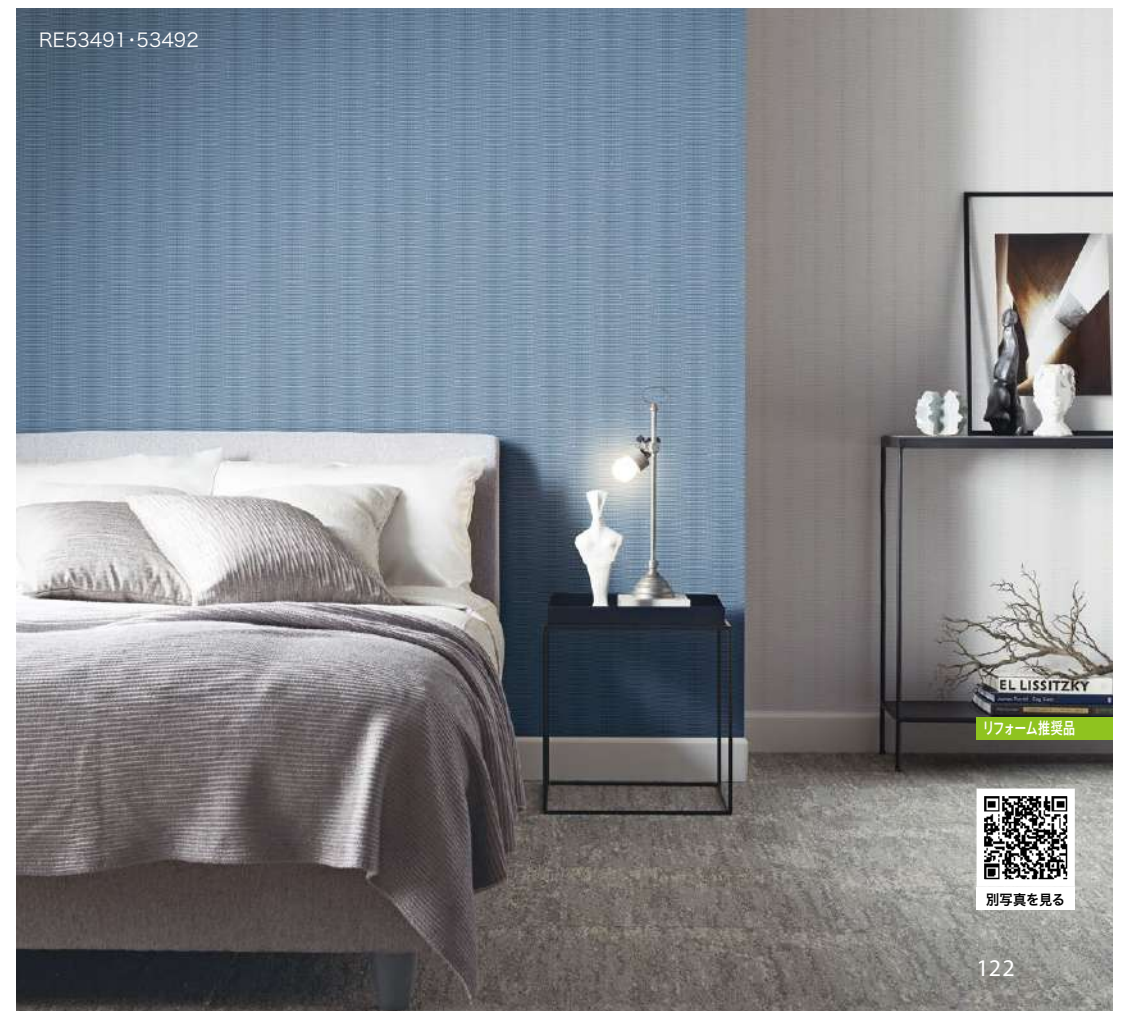

モダンパターン

▲ RE53491

RE53491・53492

▲ RE53492

準不燃 防火種別2-2 AA 1,120円/㎡

MADE IN BELGIUM

巾90cm 高さ0.5cm 両面90cm

▶ 施工注意