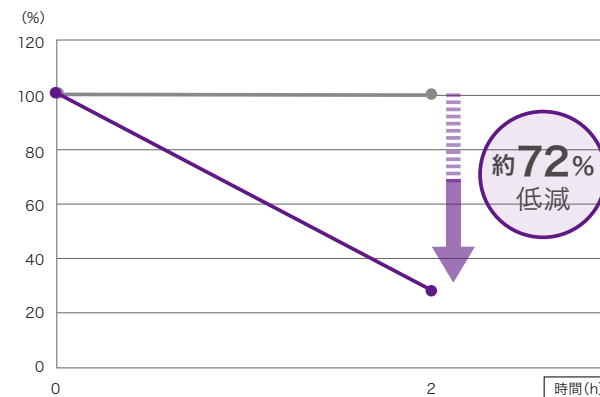

スギ花粉アレルギー物質低減率

【試験方法】

ダニならびにスギ花粉アレルギー物質溶液を壁紙表面に接触させ、2時間後のアレルギー物質残存量をELISA法にて測定する。
ELISA法(酵素免疫測定法): 文部科学省「学校環境衛生の基準」(15文科ス第402号)推奨検査方法
※上記の試験結果は測定値であり、保証値ではありません。

意外と知られていない「通年性アレルギー」

日本のアレルギー性鼻炎(通年性・季節性いずれか)の患者数は潜在・顕在合わせると人口の約65%にのぼる可能性があると言われています。なかでも通年性患者の多くは「症状が重いとは思わない」傾向があり、病院での治療も行っていないことが多いという調査結果が出ています。

- 生産性を低下させる疾患ランキングではアレルギー性鼻炎が最上位という調査結果もあります。
- 通年性アレルギー性鼻炎の主な原因となるアレルギー物質は「ダニ」です。

アレルギー物質曝露を低減するため、室内環境の改善が重要です！

出典:「アレルギー性鼻炎をもつ患者の意識と行動に関するアンケート調査 - 通年性アレルギー性鼻炎患者のQOL向上のために -」
Therapeutic Research 2017年 38巻 10号

日本アトピー協会推薦品 承認番号 S1411501A

このマークは、日本アトピー協会推薦品であることを表すマークです。日本アトピー協会はアトピー性皮膚炎及びアレルギー諸疾患患者の方の生活向上支援と、同疾患への正しい理解のための情報発信を行うことを目的としています。

認証番号 S1411501A:RE53079-53126-53813~53818
認証番号 S1608D500A:RE53810~53812-53824
認証番号 S12104F03A:RE53819~53823