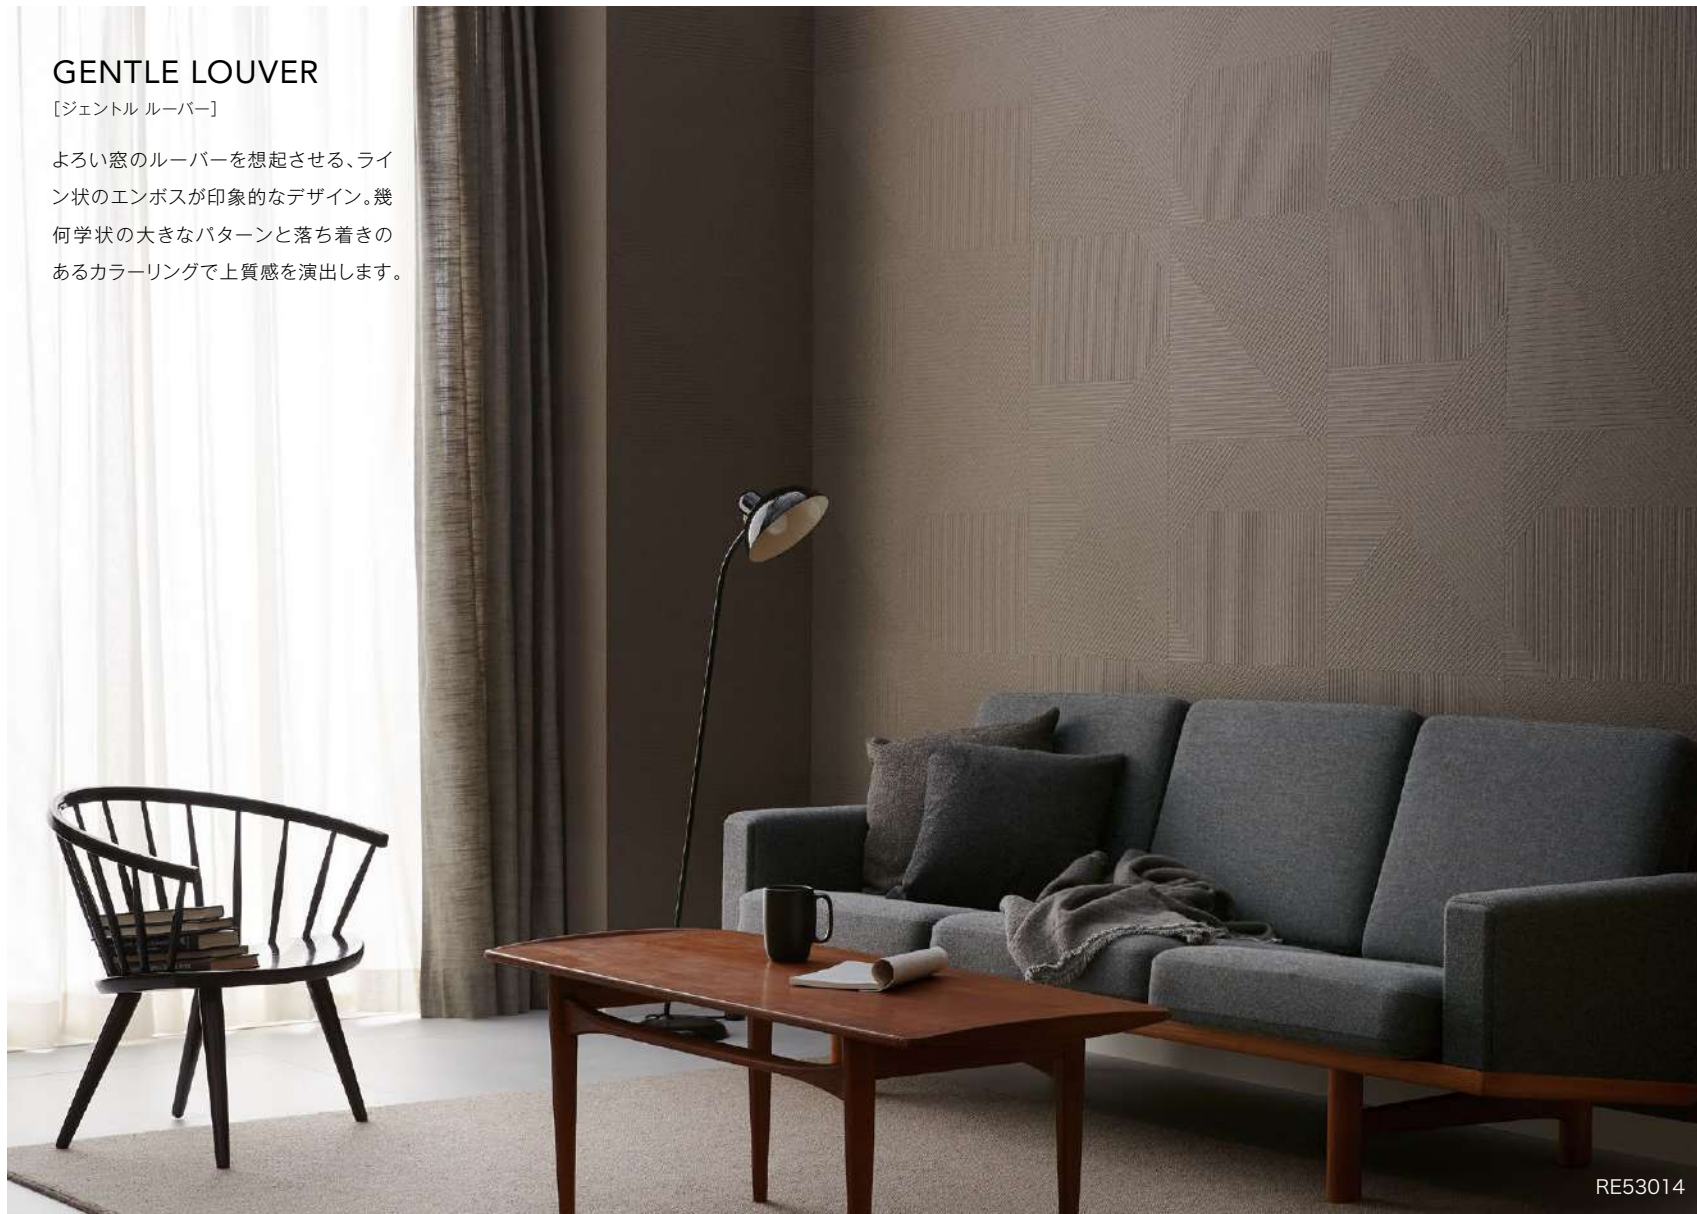

リフォーム推奨品

RE53011・53004

リンインクープ ▶ NUURA / BLOSSI PENDANT LIGHT / <https://lynnbelys.com>

別写真を見る

GENTLE LOUVER

[ジェントル ルーバー]

よろい窓のルーバーを想起させる、ライン状のエンボスが印象的なデザイン。幾何学状の大きなパターンと落ち着いたあるカラーリングで上質感を演出します。

RE53014