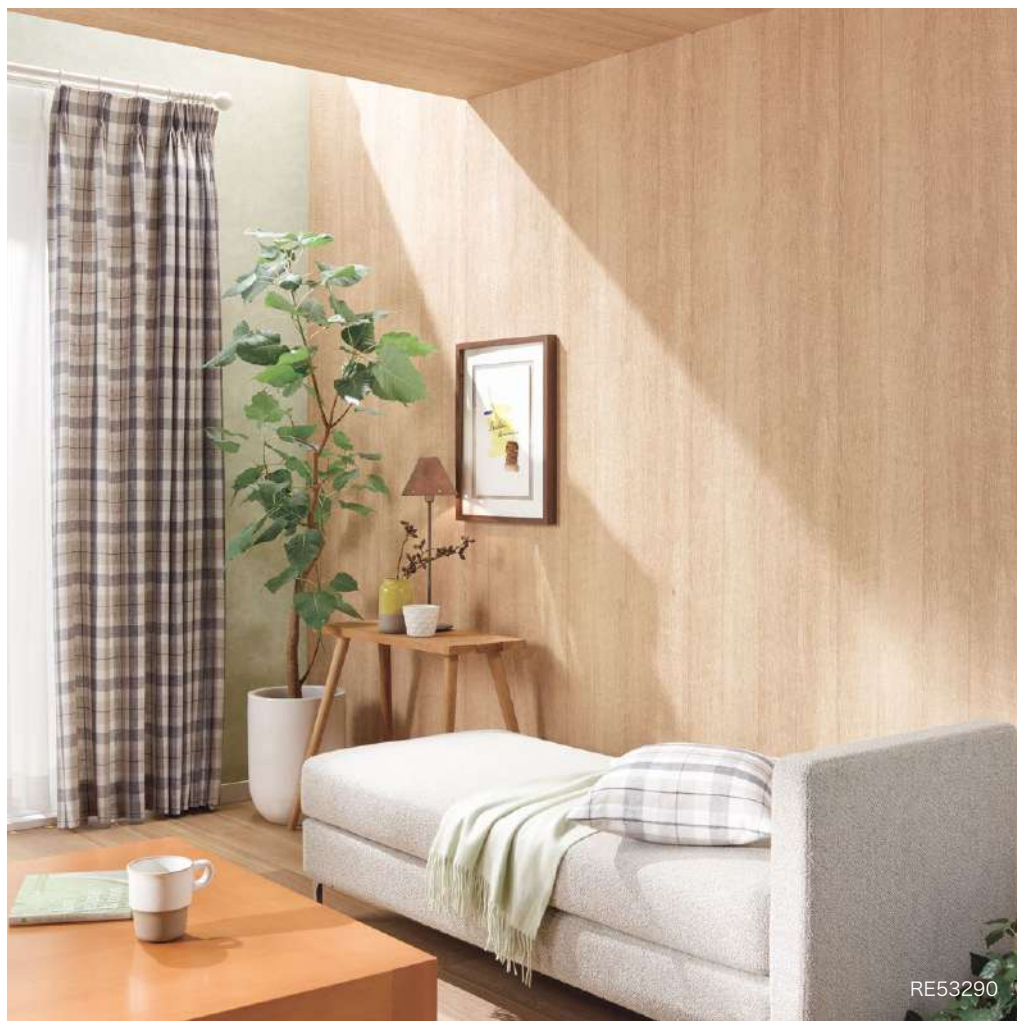

防かび

RE53287

不燃

別写真を見る

▲ RE53288 NEW

RE53288(1目盛り10cm)

▲ RE53289 NEW

準不燃 防火種別2-3 AA 1,090円/m²
 巾92cm ↑79.8cm ↔92cm
 防かび 抗菌 撥水