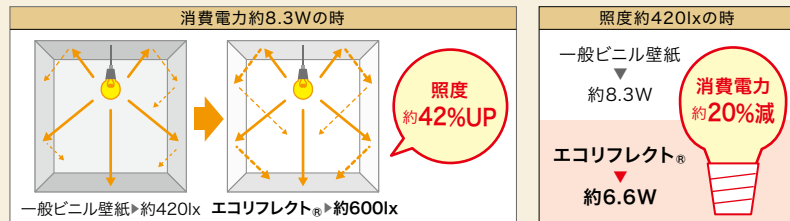

エコリフレクト® \ 室内をより明るくする壁紙 /

POINT

特殊配合で光を反射し、お部屋を明るくする

日中の消灯による電力削減、省エネ効果が期待できます。
 蛍光灯・白熱電球・LEDなど幅広い照明器具に対応します。
 (※特許取得商品)

※上記の試験結果は測定値であり、保証値ではありません。

▲ RE53857

準不燃 防火種別2-3 AA 1,090円/m²

巾92.5cm ↑30.7cm ↔46.4cm (エンボスリポート)