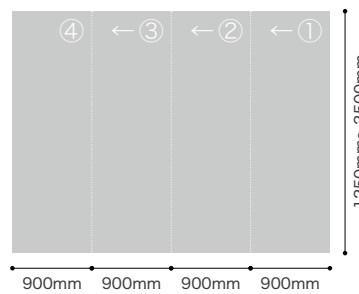

製品規格・割付け

※商品に番号の印字がありますので右から順に施工してください。