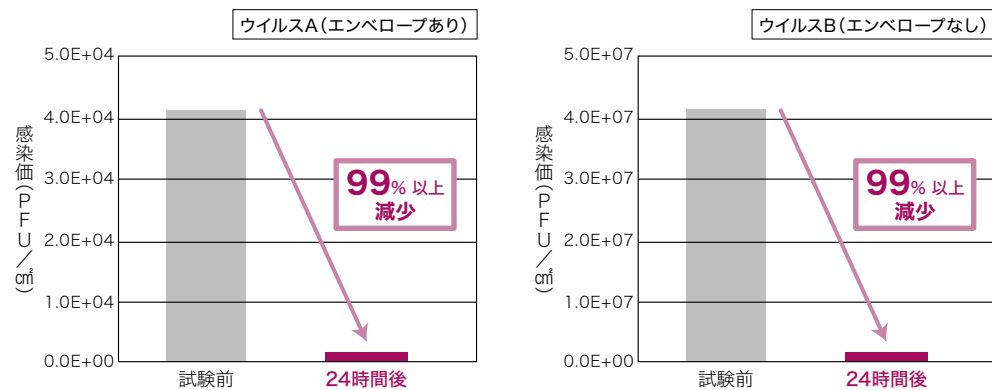

各種機能性データ

■ 抗ウイルス性能試験結果

[試験方法] JIS R 1756に準ずる。 [試験機関] 北里環境科学センター
※上記は代表的な仕様での測定値であり、保証値ではありません。

■ 抗菌性能比較表

規定値である[<0.63]の性能を有しています。

	菌A		菌B		菌C	
	接種直後	24時間後	接種直後	24時間後	接種直後	24時間後
抗ウイルス壁紙	1.3×10⁴	<0.63	1.4×10⁴	<0.63	1.2×10⁴	<0.63
無加工試験片(ポリエチレンフィルム)	1.3×10⁴	5.1×10⁵	1.4×10⁴	5.8×10⁴	1.2×10⁴	5.0×10⁴

[試験方法] 壁紙工業会規定 抗菌壁紙性能試験に準ずる。