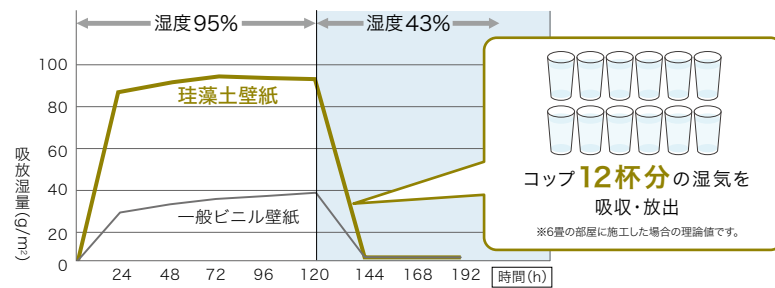

珪藻土 | DIATOMITE

POINT1. 素材の風合い

自然素材ならではのテクスチャーが特長です。

POINT2. 調湿効果

夏は湿気を吸い取り、冬は水分を放出してお部屋の湿度を調節し結露やかびの発生を軽減します。

■ 吸放湿性試験

[試験方法] 壁紙を石膏ボードに貼り付け試験体とする。
室温30°C・湿度95%の状態ではじめに吸湿させた後、室温27°C
湿度43%で放湿させた場合の重さの変化を測定する。

[試験結果]

※上記の試験結果は測定値であり、保証値ではありません。

※環境や気候によって効果には差がございます。

珪藻土とは・・・

植物の藻の一種である珪藻の殻の化石が、海底や湖底に沈殿してできた堆積物のこと。無数の細孔をもつ多孔質構造により、調湿効果や消臭効果があります。日本でも古くから内外壁の塗り材として主に使われてきました。