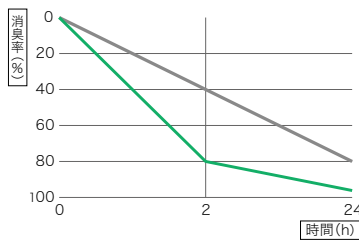

■ 消臭性能試験

[試験方法]

1. サンプルを半分に折り曲げ端部をアルミテープでシールし、消臭試験サンプルとする。(有効消臭面積=10cm×14cm=140cm²)
2. サンプル1枚をテドラーバッグに入れ、空気1Lを注入する。
3. 試験ガスを所定量注入する。
4. それぞれ上記条件で保持し、2時間・24時間後の残存ガス濃度を検知管で測定する。
5. 一般ビニル壁紙を用い同様の試験を行う。

ホルムアルデヒド (建材などのおい)