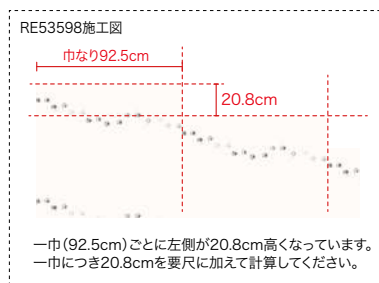

▲ RE53075 (P.25)

ルームエアー(消臭)

巾なり92.5cm RE53598

※実際はエンボスの凹凸のみの商品です。

一巾(92.5cm)ごとに左側が20.8cm高くなっています。

一巾につき20.8cmを要尺に加えて計算してください。

RE53598

カジュアル・北欧パターン