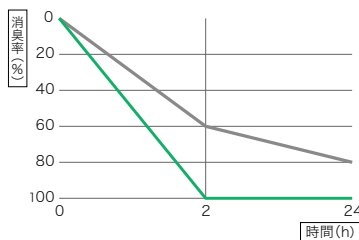

硫化水素 (生ゴミ臭・タバコ臭など)