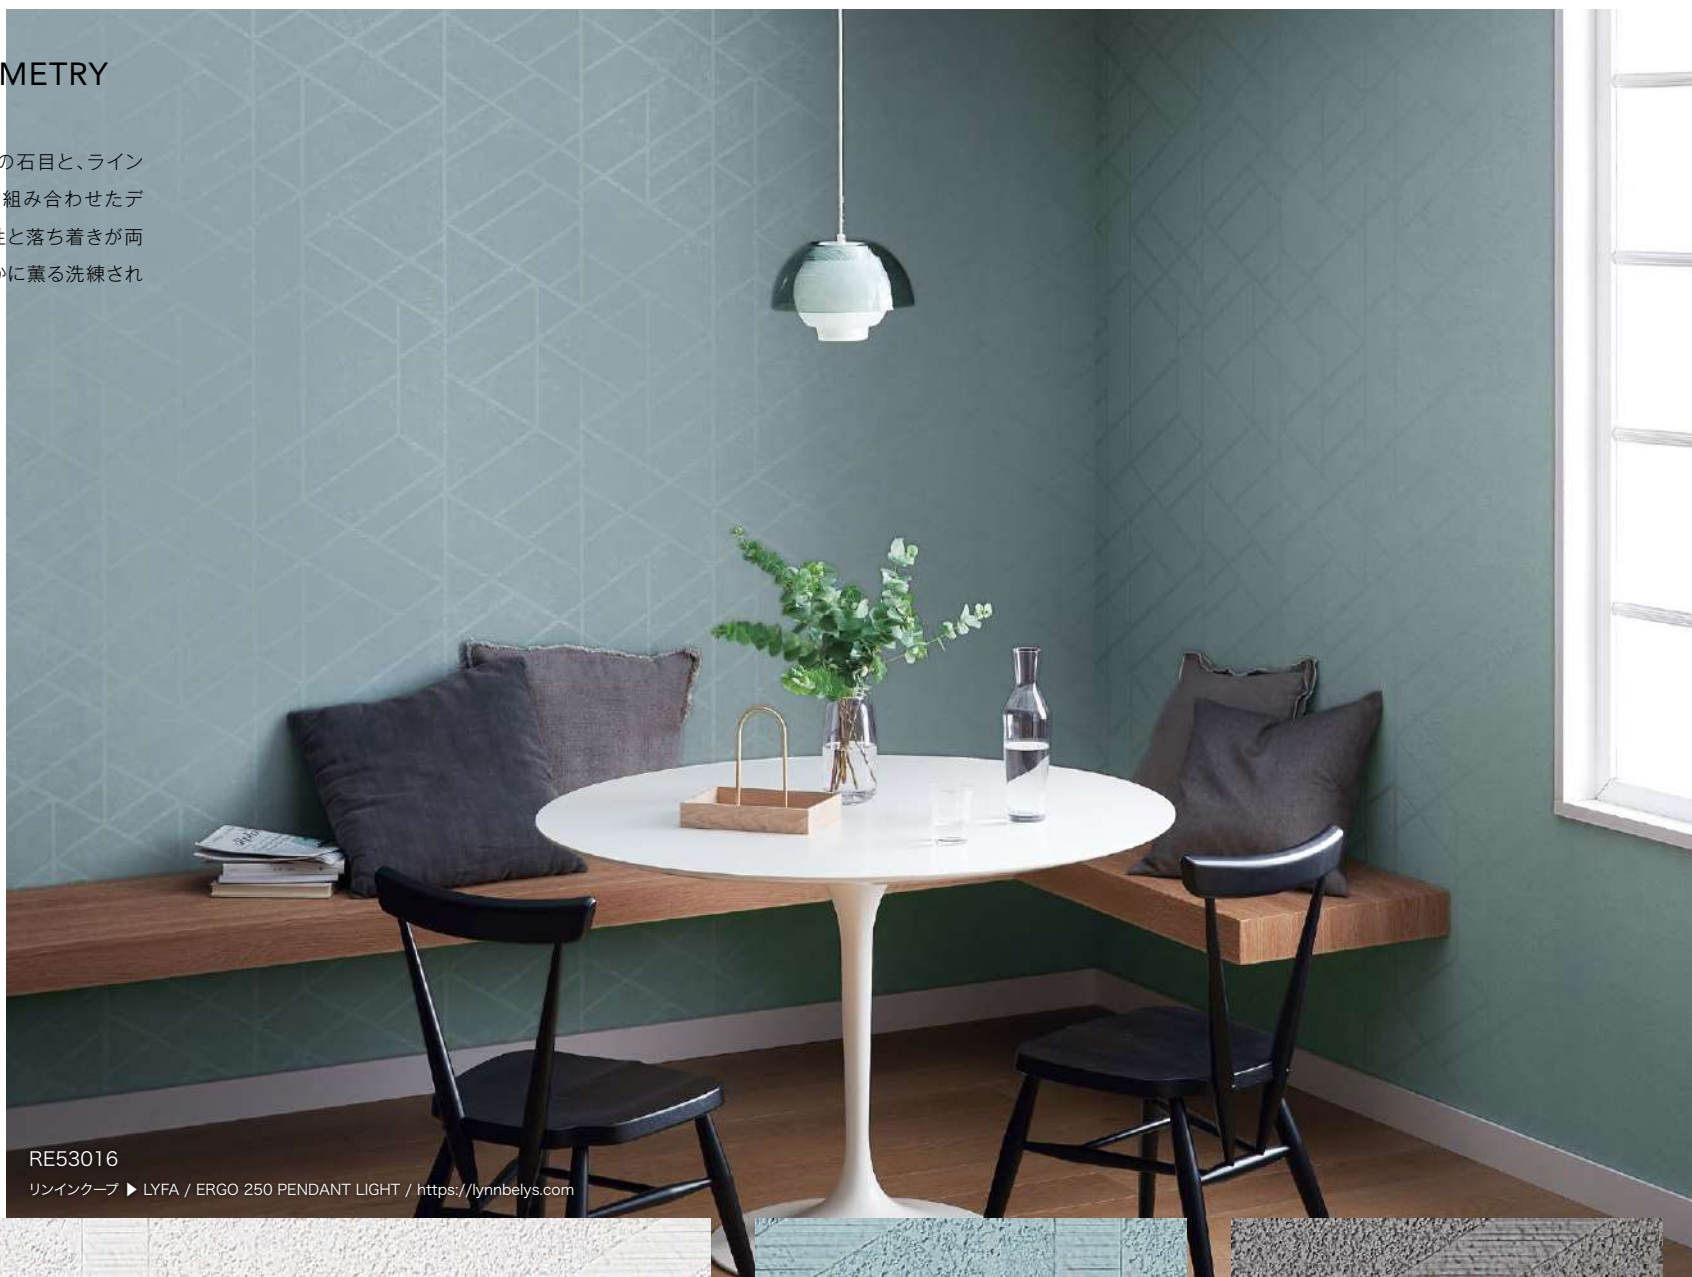

NOBLE GEOMETRY

[ノーブル ジオメトリー]

ラフでマットな素材感の石目と、ライン状の幾何学パターンを組み合わせたデザイン。ノーブルな個性と落ち着きが両立した、上品さがほのかに薫る洗練された空間を。

RE53016

リンインクーフ ▶ LYFA / ERGO 250 PENDANT LIGHT / <https://lynnbelys.com>

▲ RE53015 NEW

リフォーム推奨品

▲ RE53016 NEW