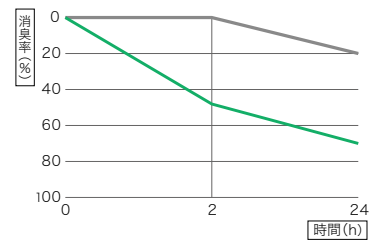

アセトアルデヒド (タバコ臭・加齢臭など)