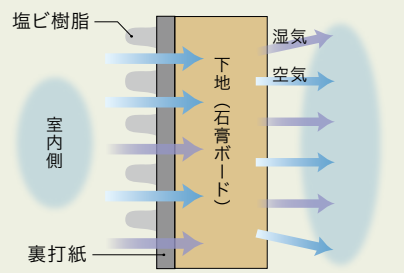

機能性石膏ボードとの 組み合わせがおすすめ

調湿やホルムアルデヒド低減などの機能性付き
石膏ボードの性能を阻害しにくいです。

▲ RE53850 NEW

リフォーム推奨品

準不燃 防火種別2-3 AA 1,090円/㎡

巾92cm

防かび 通気性