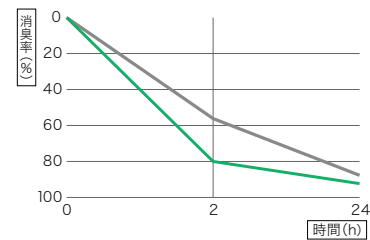

アンモニア (トイレ臭・ペット臭など)