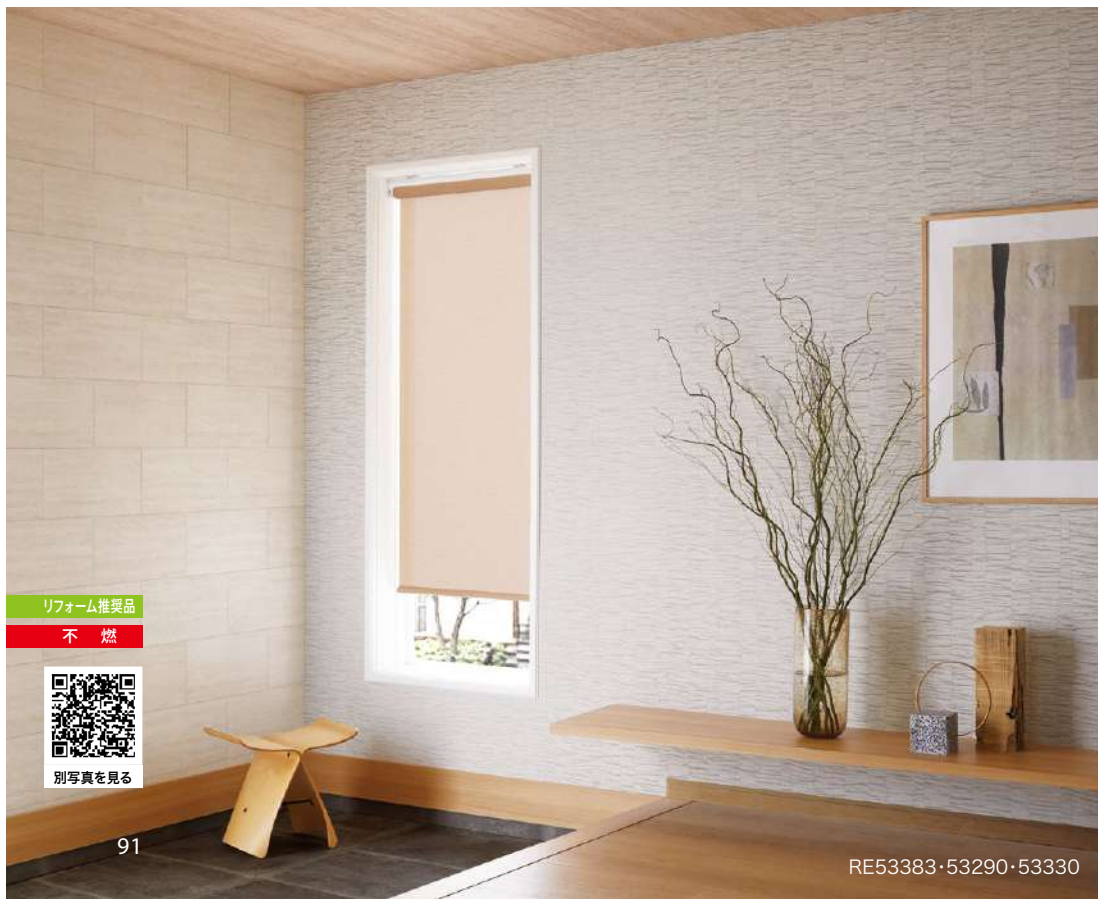

巾92cm ↑64.2cm ↔92cm

防かび 抗菌

厚盛りインクによる多層感と、底光りするパールのごく光沢が魅力の抽象柄。和モダンスタイルの空間におすすめ。

RE53383・53290・53330

リフォーム推奨品

不燃

別写真を見る

▲RE53384 NEW