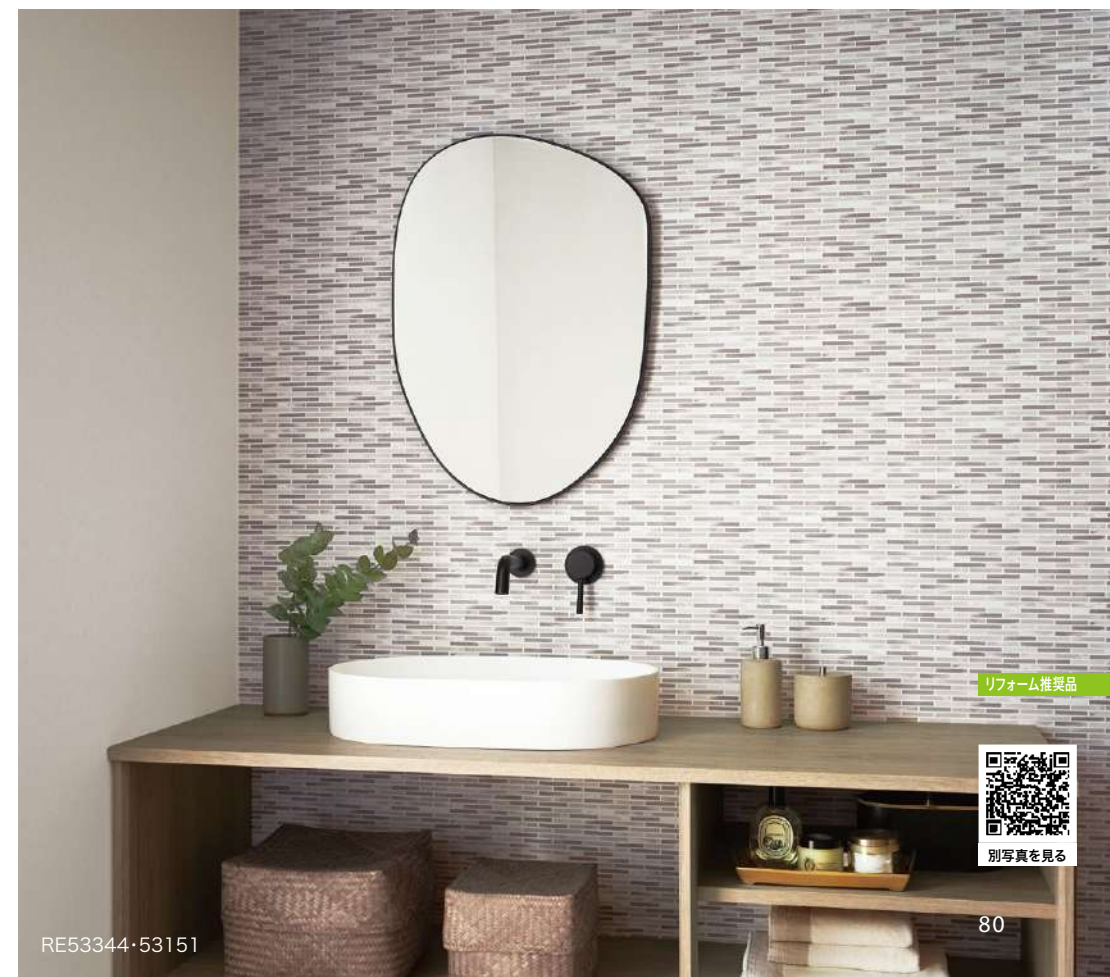

リフォーム推奨品

別写真を見る