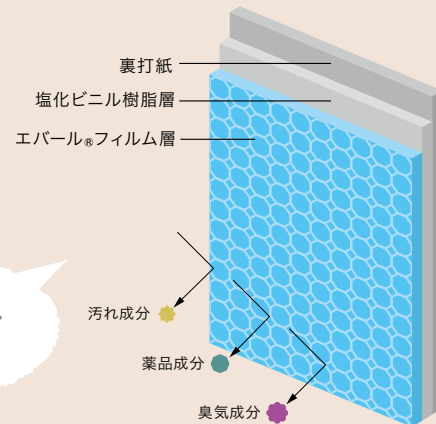

お手洗いでなく、
ダイニングやキッチンにも！
においをバリアする防臭効果

換気をすることで、食事など
のにおいがお部屋にこもる
のを防ぐことができます。

POINT 3

壁の美観維持にもおすすめ！
表面が強くキズが付きにくい

表面強度に優れたエパール®フィルムを壁紙表面に
ラミネート。物がぶつかった時に起こりやすい、キズ
や剥がれを防ぎます。

表面のエパール®フィルムが、
キズや剥がれを防止！

※「EVAL®」および「エパール®」は株式会社クラレのエチレン-ビニルアルコール共重合樹脂の登録商標です。