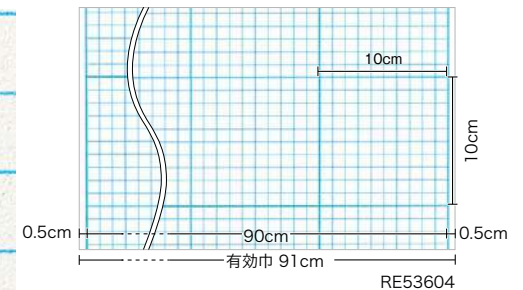

RE53604

※有効巾(91cm)で施工した場合1cmの余白部分が入ります。

▲ RE53604

不燃 防火種別1-4 AA 1,100円/㎡

巾91cm ⇄10cm ⇄91cm

防かび 抗菌 汚れ防止

▶施工注意

[施工ならびにお取り扱い上の注意]
※商品の性質上、寸法は正確ではない場合があります。
※有効巾(91cm)での施工をおすすめします。方眼でジョイントした場合、ジョイント部分が目立つ場合があります。
※商品の性質上、方眼の線が斜行して見える場合があります。
※チョークや油性ペンなどの使用を推奨する商品ではありません。
※画紙を使用した場合、跡が残りますのでお含みください。
※ガムテープやセロハンテープなど粘着力の強いテープを使用しないでください。表面の剥がれや変色の原因になります。
※粘着力の弱いテープの場合でも長期間ご使用になりますと、変色の原因になる場合があります。
※一般ビニル壁紙と比較して施工難易度が高いため、施工費が割増しになる場合があります。
※「フィルム汚れ防止壁紙」の施工上の注意につきましてはP.175をご参照ください。

ロングセラー

不燃

別写真を見る

カジュアル・
北欧パターン