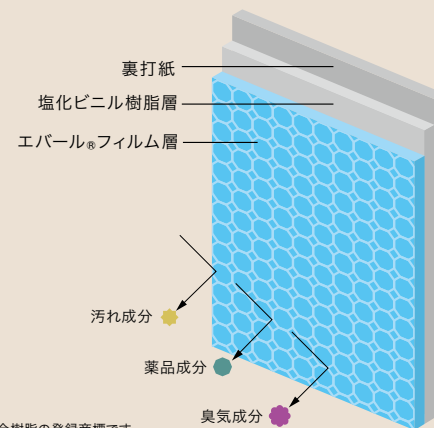

ハイボリュームタイプもおすすめ

RE53728-53730は、厚みのあるハイボリュームタイプ。下地の凹凸をカバーする厚みと表面強度を備え、リフォームにもおすすめの商品です。

※「EVAL®」および「エパール®」は株式会社クラレのエチレン・ビニルアルコール共重合樹脂の登録商標です。

各種機能性データ

■ サンゲツオリジナルのスーパー耐久性試験

スーパー耐久性はより厳しい表面強度の基準値を満たしています。

試験材	5回往復	15回往復	30回往復
スーパー耐久性 性能基準 (※自社基準)	5級	5級	4級以上
表面強化壁紙 性能基準 (※壁紙工業会規定)	4級以上	—	—

【試験方法】壁紙工業会規定 表面強化壁紙性能試験に準ずる。

【評価基準】所定の摩擦子(荷重200g)を取り付け、5回・15回・30回往復させ、目視により表面のキズつき度合いを評価する。

5級：一見視で特に変化がみられない

4級：多少表面キズがみられるが、比較的大きな表面層の破れなどはみられない

3級：表面層の破れが明確にみえる

2級：表面が破れて紙などの裏打ち材が明らかにみえる(長さ1cm未満)

1級：表面が破れて紙などの裏打ち材が明らかにみえる(長さ1cm以上)