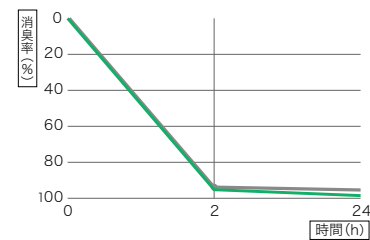

酢酸 (汗・排泄臭など)