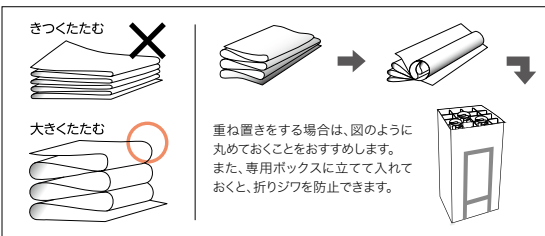

3 貼り付け

1 ロット番号・施工上の注意の確認

同じ空間に施工する場合は、同一ロットの商品をご使用ください。別ロット品で施工した場合、色違い等の不具合が生じることがあります。また、施工上の注意も十分にご確認の上、施工するようにしてください。

1 有効巾について

壁紙は必ず有効巾でご使用ください。重ねしるは有効巾に含みません。有効巾を超えた使用は、左右色違いの原因となります。

1 石膏ボード下地の注意点

カッターで石膏ボードの原紙まで切り込むと目隙の原因となりますので、カットの際は下敷きテープをご使用ください。また、ボードの継ぎ目付近ではジョイントしないでください。仕上がりに支障をきたすことがあります。