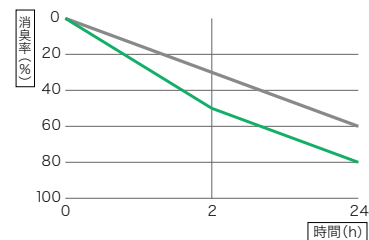

メチルメルカプタン (生ゴミ臭・トイレ臭など)