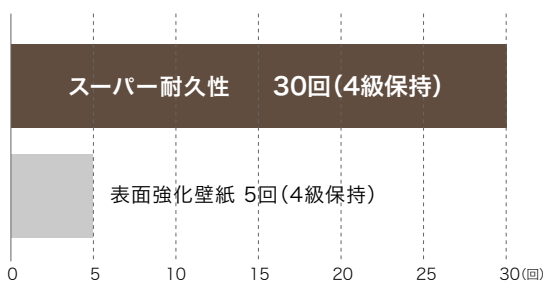

【評価基準】所定の摩擦子(荷重200g)を取り付け、5回・15回・30回往復させ、目視により表面のキズつき度合いを評価する。

5級：一見視で特に変化がみられない

4級：多少表面キズがみられるが、比較的大きな表面層の破れなどはみられない

3級：表面層の破れが明確にみえる

2級：表面が破れて紙などの裏打ち材が明らかにみえる(長さ1cm未満)

1級：表面が破れて紙などの裏打ち材が明らかにみえる(長さ1cm以上)

■ 表面強度性能比較