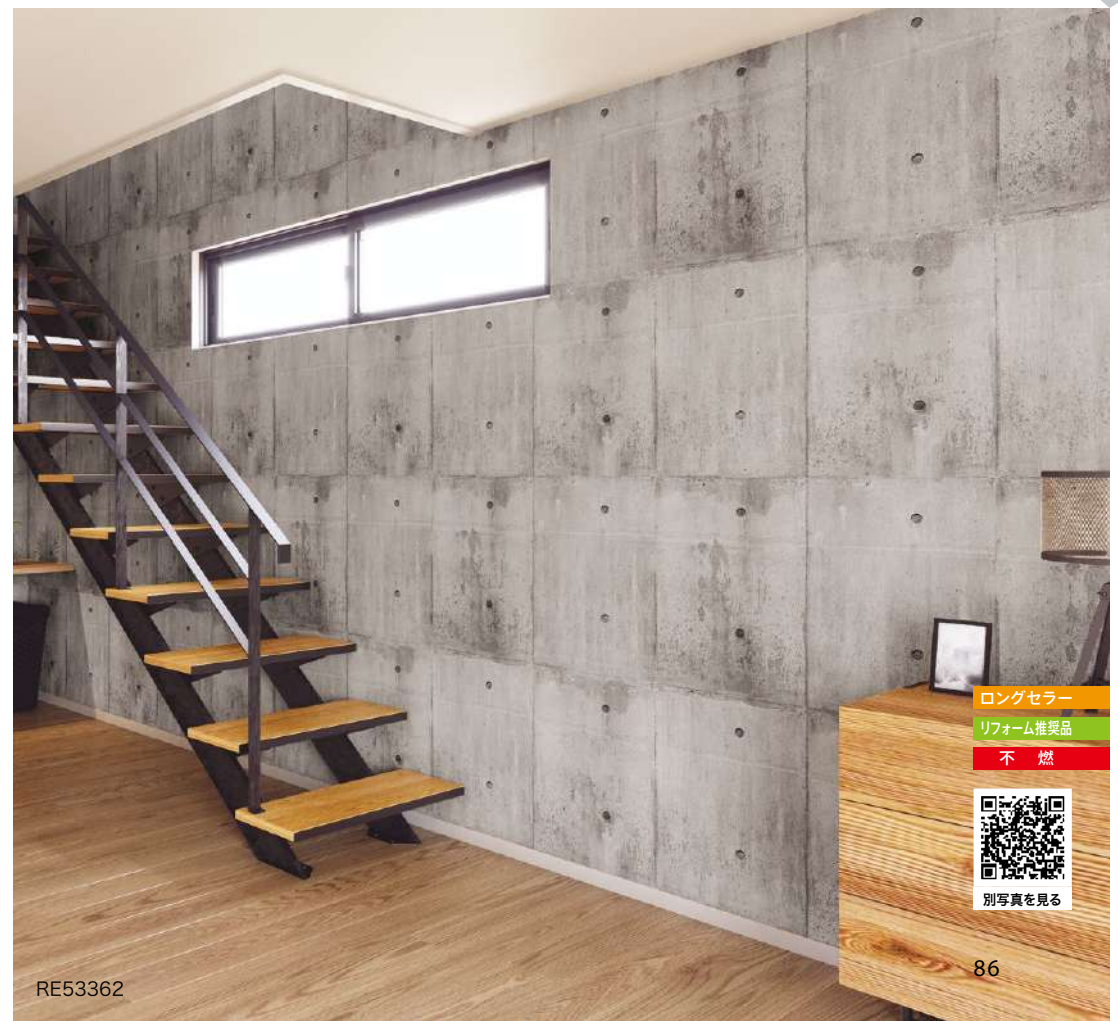

ロングセラー

リフォーム推奨品

不燃

別写真を見る