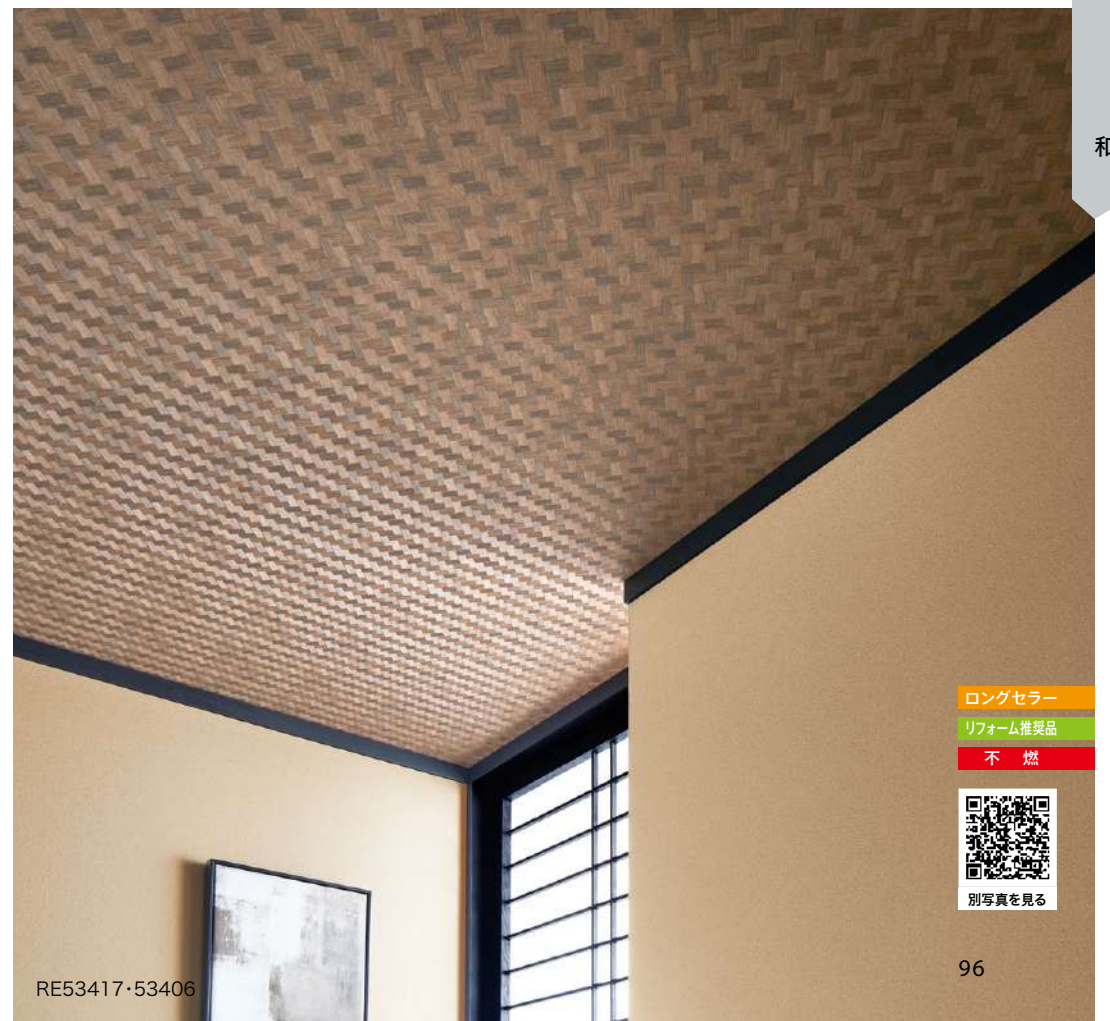

不燃 防火種別1-4 AA 1,090円/m²

巾92.5cm 上19.5cm 下18.5cm

防かび

▲RE53417

ロングセラー

RE53417・53406

▲RE53418

リフォーム推奨品