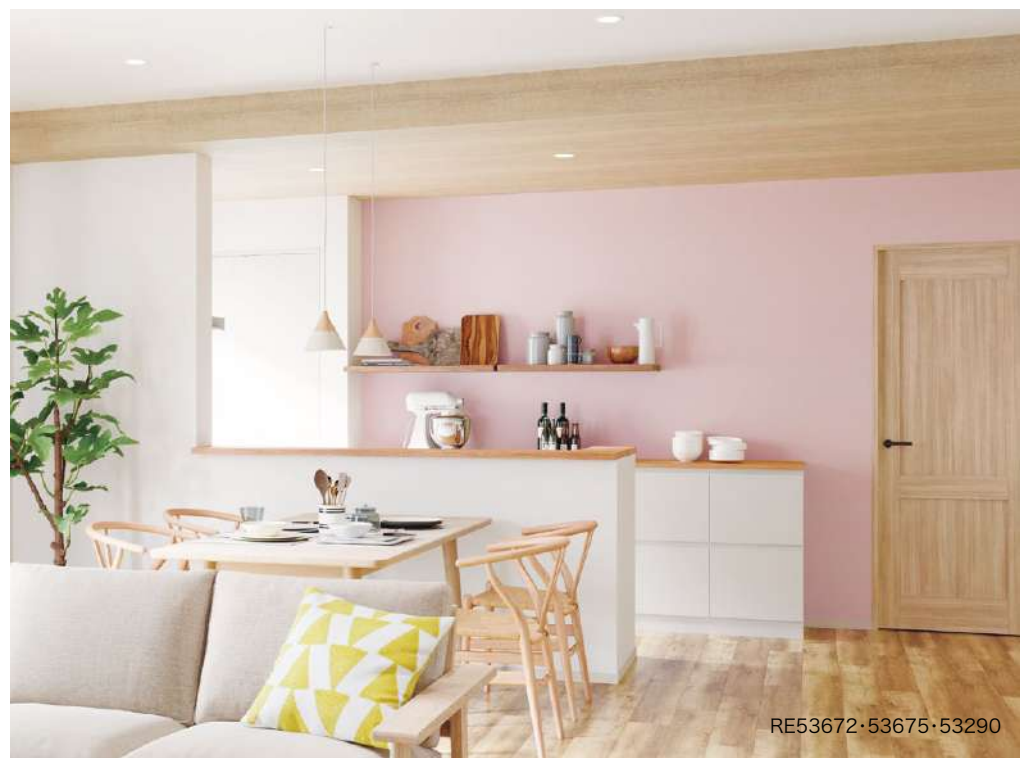

RE53672・53675・53290

リフォーム推奨品

別写真を見る