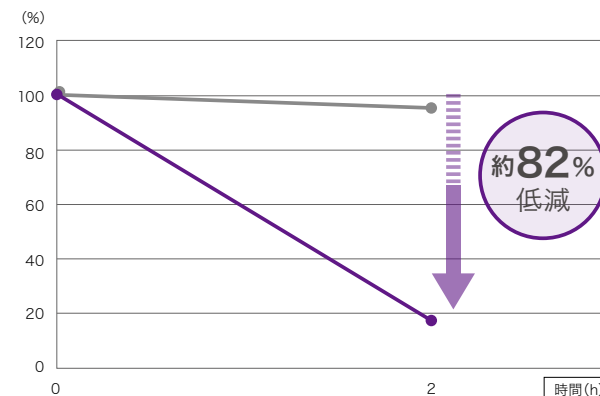

ダニアレルギー物質低減率