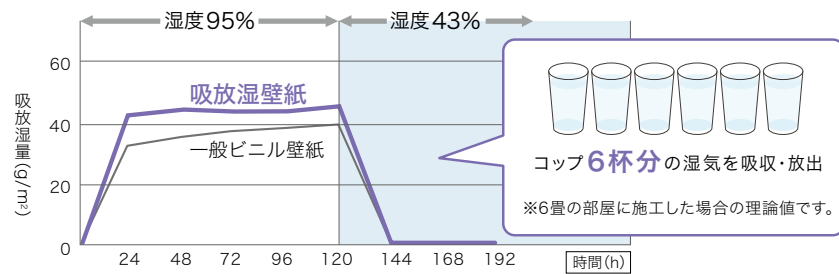

吸放湿壁紙

POINT

壁紙に配合された吸水性ポリマーが
湿気対策をお手伝い!

湿度の変化に応じて
吸湿・放湿し、結露や
かびの発生を軽減

■ 吸放湿性試験

[試験方法] 壁紙を石膏ボードに貼り付け試験体とする。
室温30℃・湿度95%の状態に吸湿させた後、室温27℃
湿度43%で放湿させた場合の重さの変化を測定する。

[試験結果]

※上記の試験結果は測定値であり、保証値ではありません。
※環境や気候によって効果には差がございます。