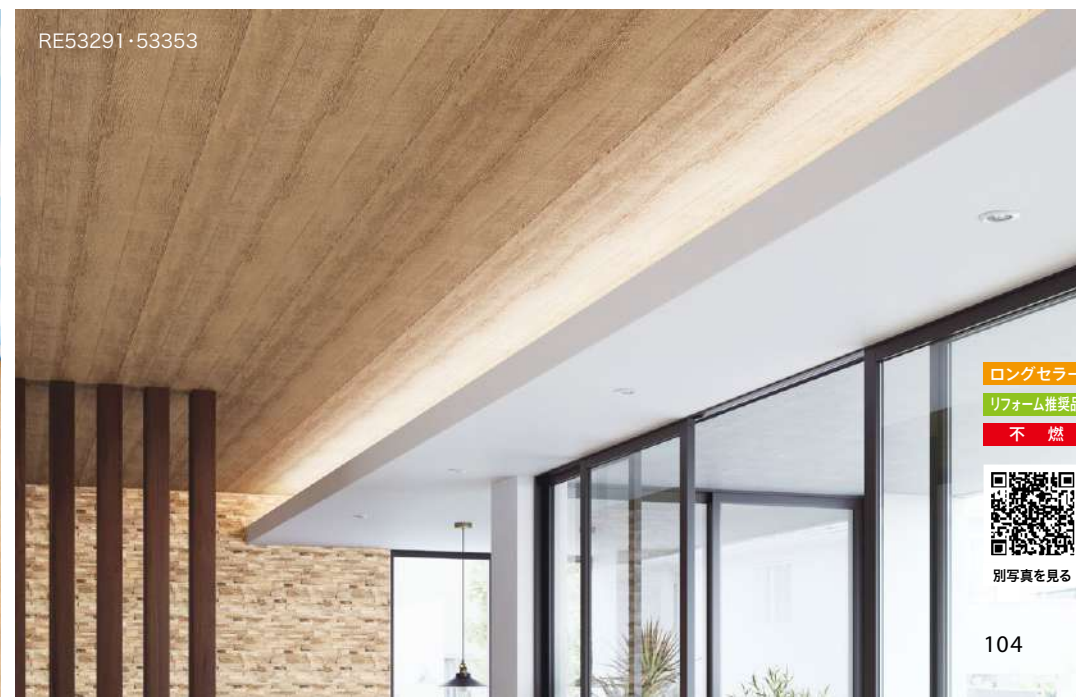

▲ RE53291 (P.68)

リフォーム推奨品

準不燃 防火種別2-3 AA 1,090円/㎡

巾92.5cm 高さ64.2cm 厚さ92.5cm 板巾：約11.6cm

防かび

RE53291 (1目盛り10cm)

品番が青字の商品は別のページにも掲載があります。

RE53453・53141