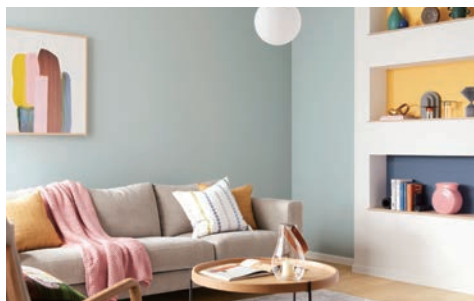

ナチュラル  P09

「ミディアム・ダーク」

落ち着いた印象のカラーは寝室や書斎などプライベートな空間におすすめ。

モダン  P13

シンプルモダン ➔ P17

エレガント ➔ P29

北欧 ➔ P21

クラシック ➔ P33