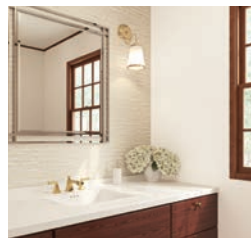

居室・書斎・子ども部屋

プライベートなお部屋には、自分の好きな色や柄の壁紙を選んで、お気に入りの空間をつくってみませんか？アクセントクロスを取り入れることで、遊び心のあるオシャレな空間にアレンジできます。

アクアスペース

洗面室・トイレ

毎日使う洗面室には、ホワイトやベールトーンなど清潔感のあるカラーがおすすめ。トイレはアクセントクロスを取り入れやすいポイント。便器の背面や側面にアクセントクロスを貼ると効果的です。