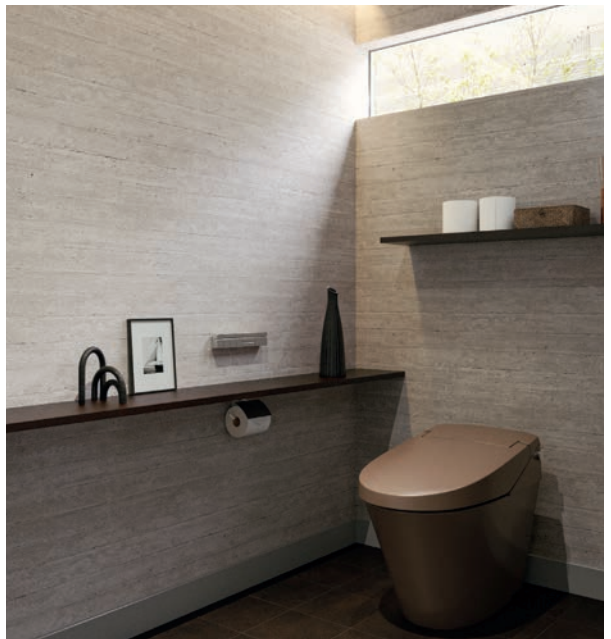

壁 / RE55635
床材 / HM-11106