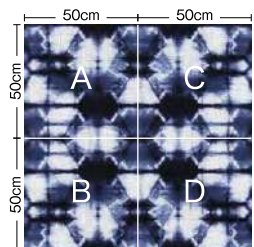

GCA-5008 常備在庫品
(4枚1セット)