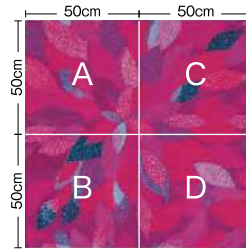

カットパイル 受注生産品

GCA-2035

標準価格 (税別) **15,200**円/m² MADE IN JAPAN
4枚1セット(セット売)

■ 組成 パイル ナイロン100%
バックイング リサイクルPVC+ガラス不織布

■ パイル長 **5.5mm**カット(全厚 **9.2mm**)

■ パイル密度 **1/10G×12.0ST**

■ サイズ **50cm×50cm**

■ 防火 試験番号 E 2230243

■ 制電性 1KV以下(JIS L 4406 23°C25%RH 合成ゴム底)

■ 梱包 1ケース **16枚**入り(4m²)

■ 接着剤 ベンリダインGTS・NTR

■ 機能

■ 施工 ■ 形状
流し貼り ※流し貼りで施工してください。

■ 受注生産品ご発注条件

- 数量: 1品番につき100m²以上
  (30m²~100m²未満につきましては別途お見積りとなります)
- 納期: 受注後約3週間~
  (ご発注数量、時期により余分に納期をいただく場合があります)
  ※詳細につきましては弊社営業員へお問い合わせください。

※ステップ柄の為、ロスが大きくなる場合がありますのでご注意ください。
● 取扱上のご注意は必ずP.569をご確認ください。

GCA-2035
(ステップ柄合わせ)(4枚1セット)