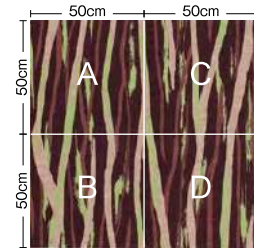

GCA-2056 (4枚1セット)