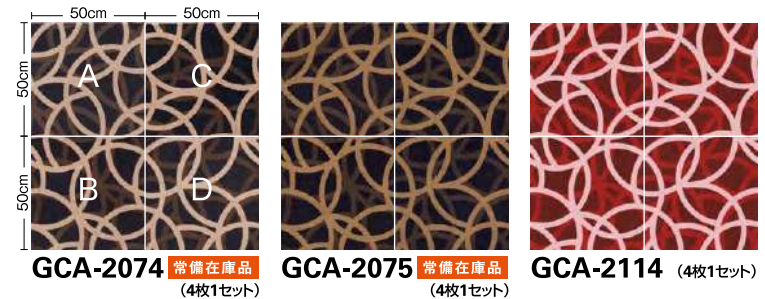

GCA-2074・DT-2217