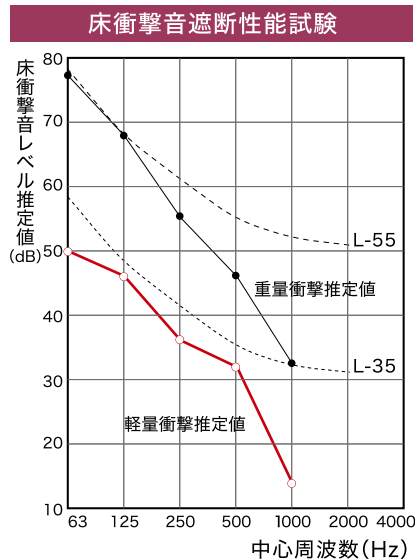

Kanga カンガバックカーペット

1. 優れた防音性能LL-35をクリア

椅子の移動や物の落下音など軽量床衝撃音の緩和に優れています。階上の生活音を緩和しますので、マンションや集合住宅には最適です。

防音性能:LL-35 ΔLL(I)-6