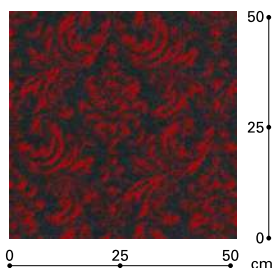

GCR-1582

GCR-1582