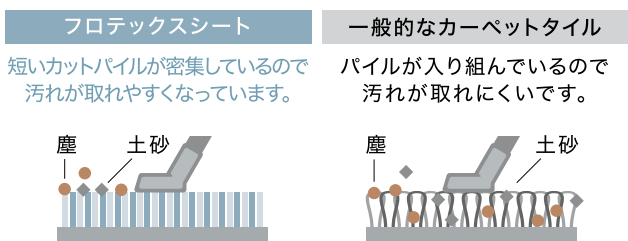

フロテックスシートの3つの機能

POINT - 1

優れた「メンテナンス性」

汚れにくい*

約7,000万本/m²の超高密度パイルが
汚れを奥まで入り込みにくくします。

お手入れが簡単*

密集した短いカットパイルなので、
汚れが取れやすいです。

防水性抜群*