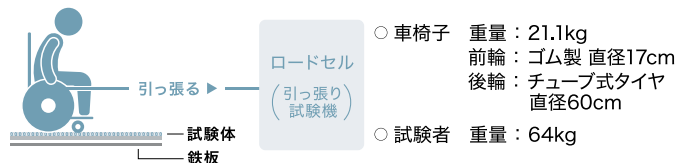

フロテックスシートは防水性バックングのため、
バックング層へ水が染み込みにくい構造です。

※使用環境により異なります。

POINT - 2

「キャスター走行性」と「防滑性」

カーペットなのに滑らかな「キャスター走行性」

■ 車椅子の直進走行性試験

試験方法 | 試験床材を鉄板の上に敷き、その上に左右のパイプにロープを取り付けた車椅子を乗せ、試験者(重量64kg)を乗せて15秒間静止した後にゆっくりとロープを引っ張り、動き出すときの力の大きさ(N値)を測定します。