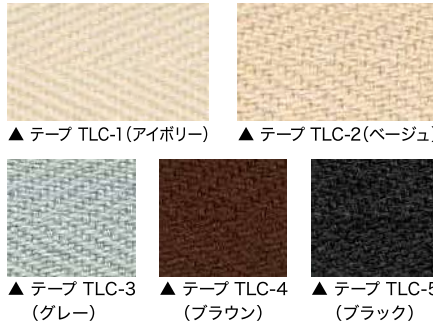

端部をテープで加工することで、縁に素材感のあるアクセントが生まれ、上品な仕上がりになります。
- ヘム加工 8,000円/m (参考価格)

端部を広巾に縁加工することで、存在感が生まれ、高級感のある仕上がりになります。
※パイル長が7mmを超える商品はヘム加工できません。

MDR-1015
カーペット同色系

MDR-1015
TLC-4(ブラウン)

MDR-1015
HEM-004(ブラック)

■ カラーバリエーション(全8色)