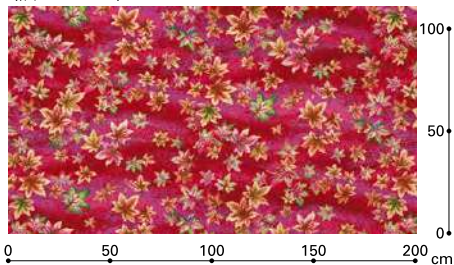

AXS-1531
(旧 AXS-106)

AXS-1531

AXS | サンメモリー

さまざまな色合いの紅葉をちりした華やかな商品です。

標準価格 (税別) **28,000** 円/m² MADE IN JAPAN
ロールカット商品

アキスミンスターカーペット

■ 組成 ウール80% ナイロン20%

■ バイル長 8mm(全厚 10mm)

■ 重量 2,567g/m²

■ 密度 7羽

■ ロール巾 366cm ロールカットのみ

■ リピート タテ91.5cm ヨコ183cm

■ 防炎 試験番号 EO 920465

■ 機能 防炎 静電 中歩行 防汚性

■ 形状 **CUT**
カットバイル

● カット部分はバイルの方向や傾斜により色差が生じます。
● 取扱上のご注意は必ずP.570をご確認ください。