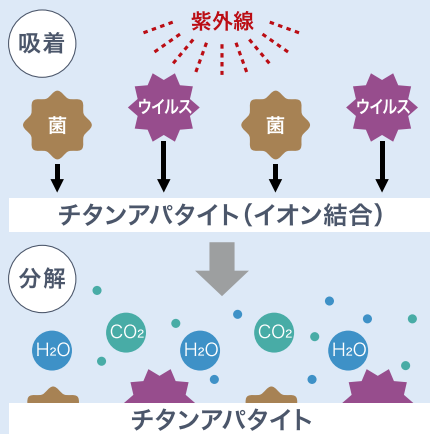

STAR 5★★★★★

※「PENTAGON STAR5®」はヨシミツ毛織株式会社の特許商標です。

東京大学先端研と(株)富士通研究所の共同研究の成果である光触媒チタンアパタイトを採用。

5つの機能を持った 複合機能カーペット

光触媒チタンアパタイトがウイルスや菌、アレル物質を除去
光触媒チタンアパタイトは細菌やウイルス、花粉などの空気中の有毒物質を従来の光触媒よりも高い吸収率でとらえ、太陽の光によって二酸化炭素(CO₂)と水(H₂O)に分解します。

チタンアパタイトとは？

アパタイト結晶中にチタンイオンを導入することで、アパタイトの機能に光触媒機能を付与させた材料。

アパタイトとは？

歯や骨の無機成分で、蛋白質などの有機成分を特異的に吸着する能力に優れ、人工骨などの生体材料や吸着剤として、広く利用されている。

※光触媒チタンアパタイトは東京大学先端研と(株)富士通研究所の共同開発から生まれた素材です。

■光触媒チタンアパタイトによる5つの機能

1. 抗ウイルス