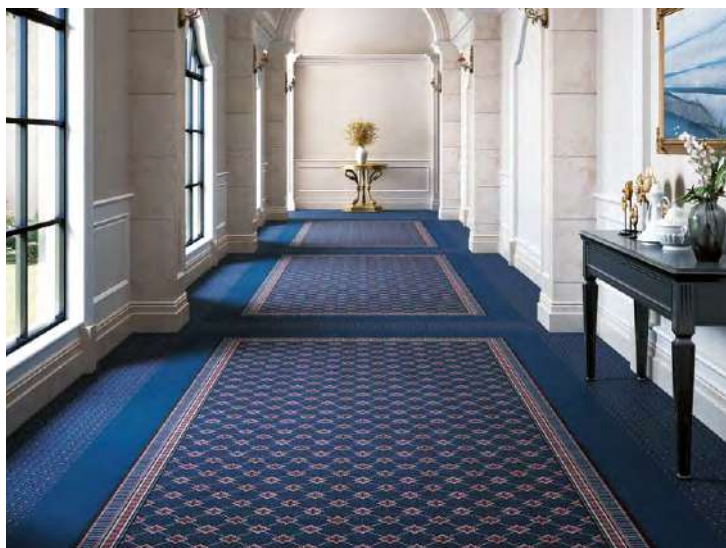

AXS-1575
(旧 AXS-165)

91cm巾 ロールカットのみ
リピート タテ5cm ヨコ45.5cm

AXS-1576
(旧 AXS-166)

360cm巾 ロールカットのみ
リピート タテ7.6cm ヨコ8.6cm

60
40
20
0
cm

AXS-1574・1575・1576

受注生産品

AXS | サンアリオスⅡ