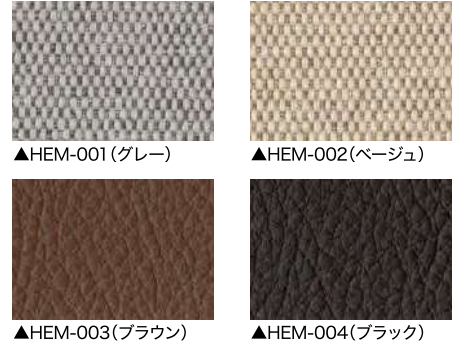

端部をテープで加工することで、縁に素材感のあるアクセントが生まれ、上品な仕上がりになります。
- ヘム加工 8,000円/m (参考価格)

端部を広巾に縁加工することで、存在感が生まれ、高級感のある仕上がりになります。
※パイル長が7mmを超える商品はヘム加工できません。

MDR-1015
カーペット同色系

MDR-1015
TLC-4(ブラウン)

MDR-1015
HEM-004(ブラック)

■ カラーバリエーション(全8色)