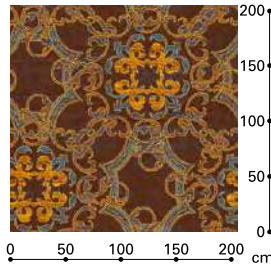

AXS-1562
(旧 AXS-150)

■ 受注生産品で発注条件

1. 数量: 1品番につき200㎡以上
     (200㎡未満につきましては別途お見積りとなります。最低発注数量は100㎡となります。)
   - 納期: 受注後約1ヵ月半～
     (ご発注数量、時期により余分に納期をいただく場合があります。)
2. ※詳細につきましては弊社営業員へお問い合わせください。

受注生産品

AXS | サンカレイド

大胆なクラシック柄が特徴の商品です。

標準価格 (税別) **22,000** 円/㎡ MADE IN CHINA
ロールカット商品

アキスミンスターカーペット

- 組成 ウール80% ナイロン20%
- パイル長 7mm(全厚 9.5mm)
- 重量 2,250g/㎡
- 密度 7羽
- ロール巾 400cm ロールカットのみ
- リピート タテ200cm ヨコ200cm
- 防炎 試験番号 E 2160220

■ 機能

■ 形状

カットパイル

- カット部分はパイルの方向や傾斜により色差が生じます。
- 取扱上のご注意は必ずP.570をご確認ください。