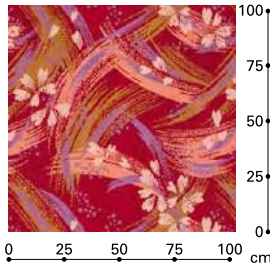

受注生産品

AXS | サンシルビアII

桜の花びらをあしらった華やかな和を感じる商品です。

標準価格 (税別) **22,000** 円/㎡ MADE IN CHINA
ロールカット商品

アキスミンスターカーペット

- 組成 ウール80% ナイロン20%
- パイル長 7mm(全厚 9.5mm)
- 重量 2,250g/㎡
- 密度 7羽
- ロール巾 364cm ロールカットのみ
- リPEAT タテ91cm ヨコ91cm
- 防災 試験番号 E 2160220

機能 ■ 形状 カットパイル

- カット部分はパイルの方向や傾斜により色差が生じます。
- 取扱上のご注意は必ずP.570をご確認ください。

AXS-1548 (旧 AXS-128)

AXS-1548

- 受注生産品で発注条件
  - 数量: 1品番につき200㎡以上
    (200㎡未満につきましては別途お見積りとなります。最低発注数量は100㎡となります。)
  - 納期: 受注後約1ヵ月半~
    (ご発注数量、時期により余分に納期をいただく場合があります。)
- ※詳細につきましては弊社営業員へお問い合わせください。

受注生産品

AXS | サンメープルII

紅葉をランダムに配置した和を感じるデザインが特徴の商品です。

標準価格 (税別) **22,000** 円/㎡ MADE IN CHINA
ロールカット商品

アキスミンスターカーペット

- 組成 ウール80% ナイロン20%
- パイル長 7mm(全厚 9.5mm)
- 重量 2,250g/㎡
- 密度 7羽
- ロール巾 366cm ロールカットのみ
- リPEAT タテ165.5cm ヨコ366cm
- 防災 試験番号 E 2160220

機能 ■ 形状 カットパイル

- カット部分はパイルの方向や傾斜により色差が生じます。
- 取扱上のご注意は必ずP.570をご確認ください。