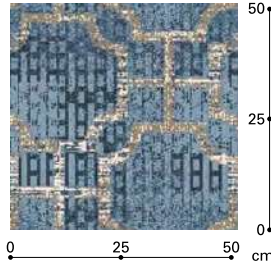

AXS-1553
(旧 AXS-138)

■ 受注生産品で発注条件

1. 数量: 1品番につき200㎡以上
     (200㎡未満につきましては別途お見積りとなります。最低発注数量は100㎡となります。)
   - 納期: 受注後約1ヵ月半～
     (ご発注数量、時期により余分に納期をいただく場合があります。)
2. ※詳細につきましては弊社営業員へお問い合わせください。

受注生産品

AXS | サンカヌレ

メダリオンのようなデザインをアレンジしたタイル調の商品です。

標準価格 (税別) **22,000** 円/㎡ MADE IN CHINA
ロールカット商品

アキスミンスターカーペット

- 組成 ウール80% ナイロン20%
- パイル長 7mm(全厚 9.5mm)
- 重量 2,250g/㎡
- 密度 7羽
- ロール巾 400cm ロールカットのみ
- リピート タテ50cm ヨコ50cm
- 防火 試験番号 E 2160220

■ 機能

■ 形状

カットパイル

- カット部分はパイルの方向や傾斜により色差が生じます。
- 取扱上のご注意は必ずP.570をご確認ください。