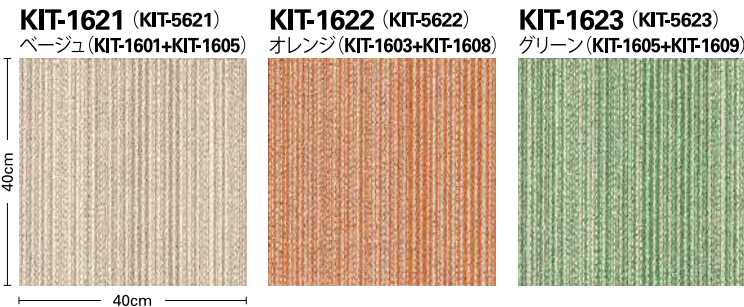

特殊掛率品 常備在庫品

KIT|スタイルキットプラス ストライプ

シンプルなストライプ柄の商品です。スタイルキットプラス ループと組み合わせやすい配色です。

標準価格 (税別) **1,000** 円/枚 MADE IN JAPAN

住宅用カーペットタイル

- 組成 原着ポリプロピレン100%
- パイル長 4.5~3.5mm(全厚 8mm)
- 重量 7.7kg/ケース
- パイル密度 1/10G×11.2ST
- サイズ 40cm×40cm
- 裏面 フェルトバック+裏面吸着加工
- 防炎 試験番号 E 2230365
- 制電性 1kV以下(JIS L 4406 23℃ 25%RH 合成ゴム底)
- 梱包 1ケース 10枚入り(1.6m²)
- 機能

■ 形状

■ 施工

※市松貼りをおすすめします。
※流し貼りで施工する場合、目地や色差が目立つ場合があります。

● 取扱上のご注意は必ずP.570をご確認ください。

40cm
40cm