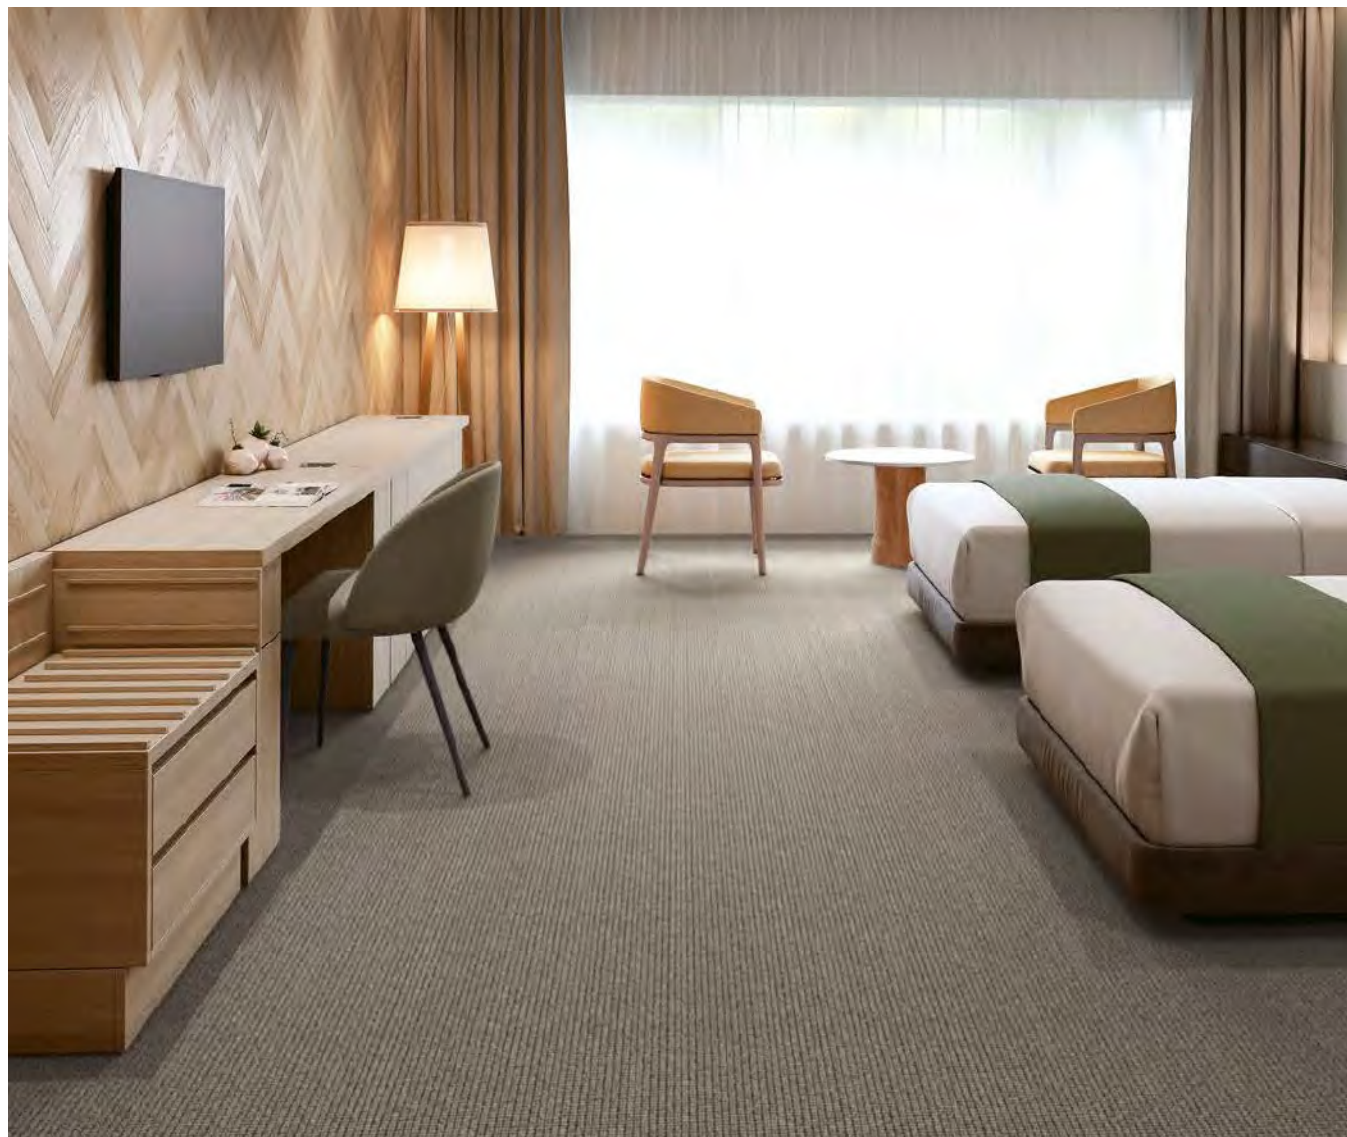

HZR-1111 (HZR-5111)
(旧 HZR-101)

HZR-1112 (HZR-5112)
(旧 HZR-102)

ANR-1102