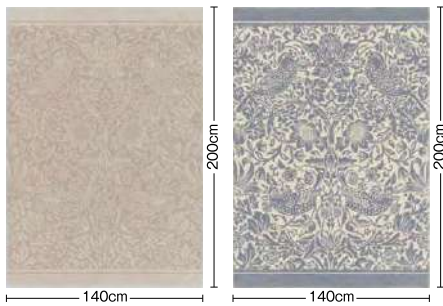

MRG-1703S (MRG-5703S) MRG-1704S (MRG-5704S)

MRG-1704S

特殊掛率品 常備在庫品

MORRIS
CHRONICLES

MRG | いちご泥棒

モリスのデザインの中で最もアイコニックないちご泥棒のパターンを、落ち着いたカラーと立体的なカービングで洗練された印象に仕上げたハンドタフトラグです。

標準価格 (税別) **310,000**円 / 枚 MADE IN CHINA

ハンドタフトラグ

- 組成 ウール100%
- パイル長 8.5mm (全厚 11mm)
- 重量 4,300g / m²
- サイズ 200cm × 140cm
- 裏面 綿
- 形状

カットパイル

- ウールに代表される短繊維の紡績糸使用のカットパイルカーベットは特に遊び毛が出ます。抜け毛とは異なり、商品の欠陥ではありません。
- カット部分はパイルの方向や傾斜により色差が生じます。
- メンテナンスの際は、掃除機の回転ブラシは使用せず、吸引を主体に行ってください。
- 木床等滑りやすい床面に置敷きする場合は、すべり止めシート(別売)、すべり止めテープ(別売)等をご利用ください。
- 取扱上のご注意は必ずP.570をご確認ください。

❗ MORRIS CHRONICLESのラグは海外での販売はできません。国内のみのライセンス契約です。また、ラグ用途以外での使用や、ブランド名による営利目的での使用はできません。

© MORRIS CHRONICLES

MRG-1705S (MRG-5705S)