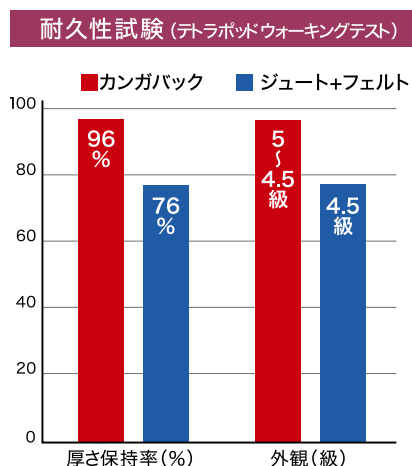

断熱性について	
床材の種類	熱伝導率 (W/m·k)
カンガバックカーペット	0.047
木質系フローリング	0.128
畳床	0.11

※一般的に熱伝導率が0.06W/m·k以下の素材を断熱材と定義します。

※厚さ15mmのフローリングと比較した場合、カンガバックカーペットは1時間あたり約4Wの省エネになります。

※自社製品内での測定値であり、保証値ではありません。

CO ₂ 排出量について	
床材の種類	CO ₂ 排出量 (m ² あたりの排出量)
カンガバックカーペット	0.083kg/m ²
通常カーペット	0.255kg/m ²
カーペットタイル	0.248kg/m ²

※裏貼り加工の際の排出量です。

※自社製品内での測定値であり、保証値ではありません。

▶ 高い弾性回復力

やわらかなポリウレタン樹脂により、カーペットが一度へこんでも回復します。また適度なクッション性により歩行感も快適です。

テスト方法

カーペットを貼り付けた円形ドラムに金属のテラポッド(1.3kg)を入れて回転させ判定。5~10万人歩行に相当する荷重促進試験。

※自社製品内での測定値であり、保証値ではありません。