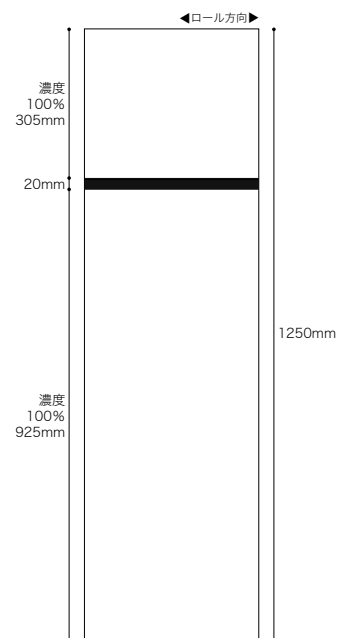

ICONS

 飛散防止
  UVカット
  防虫忌避

Eye Slit アイスリット

Eye Slit Light アイスリットライト / GF1823 (横使い) 床からスリット部分までの高さ 1500mm で施工

目線の高さにスリットを入れた W1250mm 横使いの製品です。ガラスパーテーションの目隠し用途として、一定のプライバシーを守りながら、密室にならないように配慮した製品設計です。濃度の異なる2種類をご用意しています。

Eye Slit Light
アイスリットライト 
GF1823 W1250mm 横使い

Eye Slit
アイスリット 
GF1701 W1250mm 横使い

※アイスリット(GF1701)の濃度100%部分はルミッキ30(GF1715)と同柄ですが、製品ロットの違いにより色は合いませんのでご注意ください。
※アイスリットライト(GF1823)の濃度100%部分と同柄の商品はありません。