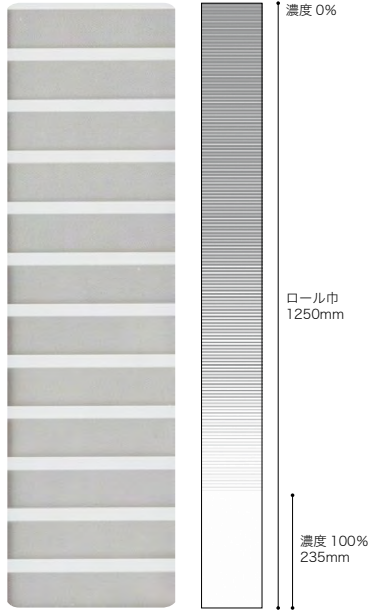

Horizon ホライズン
GF1703 W1250mm 横使い
※外貼り仕様あり (P.33)