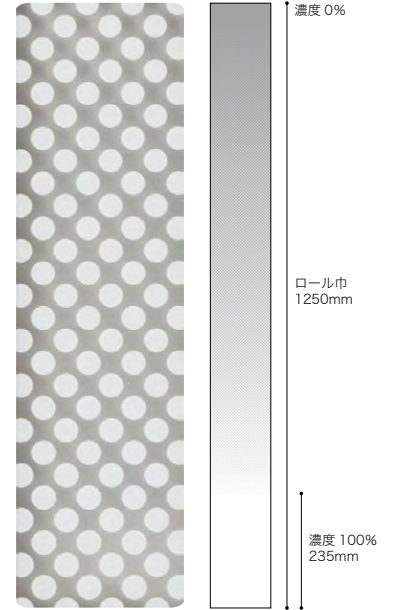

Circular サーキュラー
GF1702 W1250mm 横使い
※外貼り仕様あり (P.33)