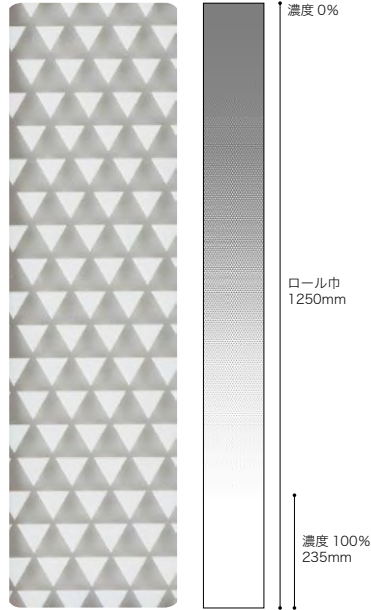

Kolmio コルミオ
GF1816 W1250mm 横使い