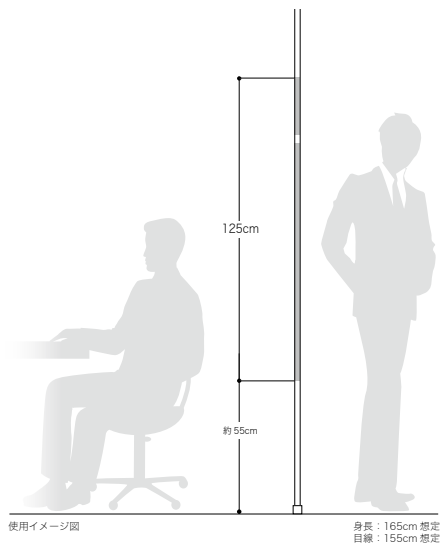

ICONS

 飛散防止
  UVカット
  防虫忌避

Eye Slit アイスリット

Eye Slit Light アイスリットライト / GF1823 (横使い) 床からスリット部分までの高さ 1500mm で施工

目線の高さにスリットを入れた W1250mm 横使いの製品です。ガラスパーテーションの目隠し用途として、一定のプライバシーを守りながら、密室にならないように配慮した製品設計です。濃度の異なる2種類をご用意しています。