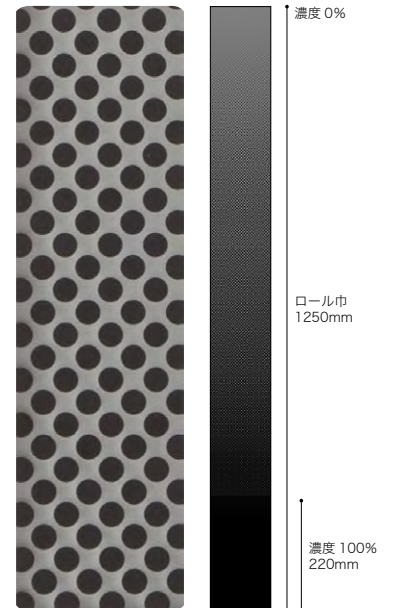

Circular Black サーキュラーブラック 
GF1818 W1250mm 横使い
※外貼り仕様あり (P.33)

※朝霞 (GF1707) はマットな質感を表現するために表面加工をしております。

そのため、濃度 0%部分も透明ではなく、ガラス面とツヤが異なりますのでご注意ください。また商品特性上、柄が波打って見える部分があります。

※サイドグラデーションの商品はそれぞれ同柄の総柄商品がありますが、製品ロットの違いにより色は合いませんのでご注意ください。