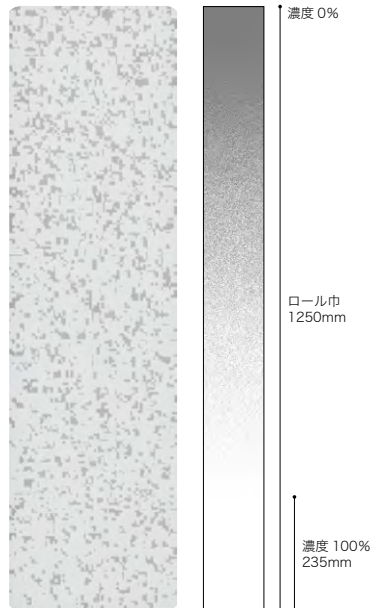

Digitalism デジタリズム
GF1817 W1250mm 横使い