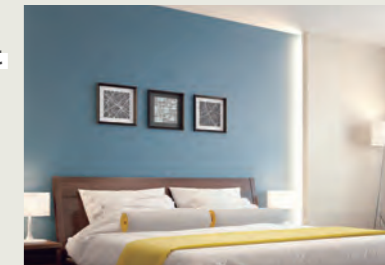

for Bedroom
ヘッドボードの背面に

落ち着いた色を選んで
大人っぽい寝室に。

ベース壁：FE74860
ヘッドボード面：FE74861

for Japanese Room
床の間の奥壁に

濃いめの色を選んで
空間を引き締めます。

ベース壁：FE74237
床の間：FE74250

for Closet
クローゼットの中に

挑戦してみたい柄物は
手始めに隠せる部分
から。