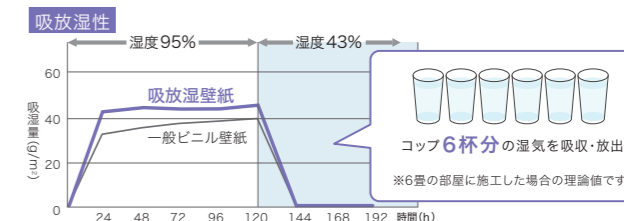

おすすめスペース

- ・施工性の良さも気にしたいリビング
- ・階段、吹き抜け
- ・人目につきやすい玄関
- ・お子さまのお部屋

✓ 湿気対策をしたい!

室内の湿気を快適にコントロールする 吸放湿壁紙

壁紙に配合された吸水性ポリマーが湿気対策をお手伝い!

- 湿度の変化に応じて吸湿・放湿し、結露やかびの発生を軽減。

おすすめスペース

- ・湿気のこもりやすい北側のお部屋
- ・ウォークインクローゼット
- ・湿気が気になる洗面所、トイレ、ランドリールーム