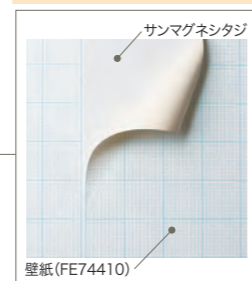

“方眼クロスで効率的に”

K304 (サンマグネスタジ)・FE74410 (壁紙)

Designed by SUPPOSE DESIGN OFFICE Co.,Ltd.

方眼クロス×サンマグネスタジ

壁紙(FE74410)

メモやスクラップ、家族へのメッセージも。
サンマグネスタジと組み合わせることでマグ
ネットもくっつくから、使い方が広がります。
それぞれのおうちルールでどうぞ。

方眼クロス

マグネット下地