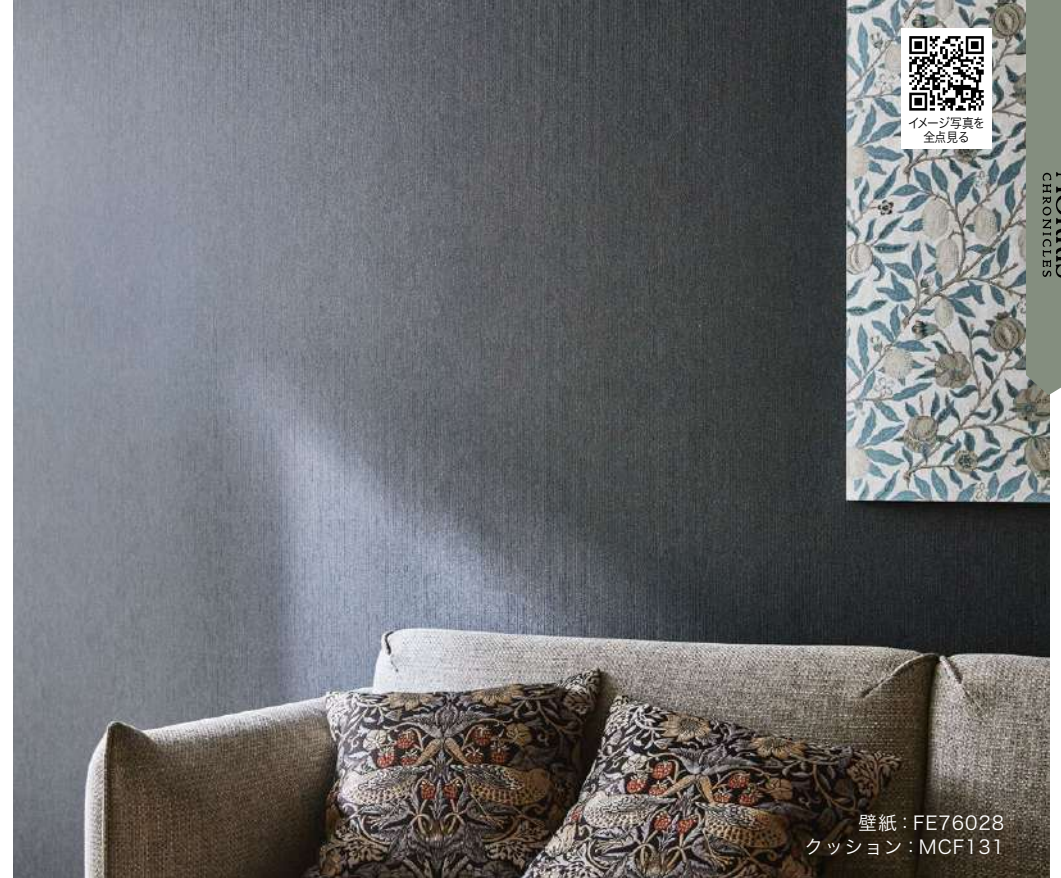

壁紙：FE76023
床材：MCT377 カーテン：MCF134

壁紙：FE76028
クッション：MCF131

イメージ写真を
全点見る