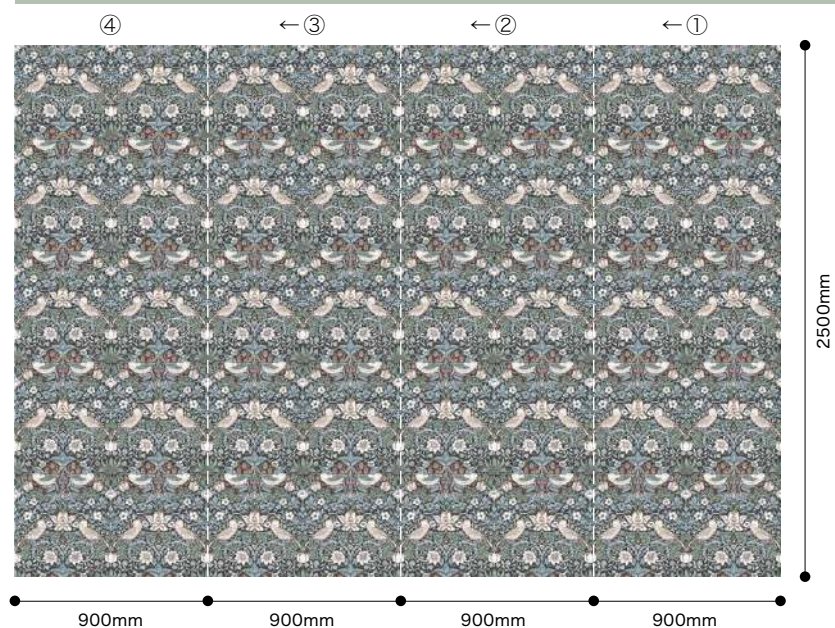

製品イメージ

4巾で1セットの商品です。商品に番号の印字がありますので、右から順に施工してください。

価格：108,000円/セット 一般ビニル壁紙とは価格・掛率が異なりますのでご注意ください。

製品規格

※プリント巾は920mmです。
両サイドの10mmを重ねしるとして柄を合わせて重ね断ちにて施工してください。

ベース壁紙

D-002 キャンバス調

不燃

防かび

ホルムアルデヒド等級
F☆☆☆☆

ご注文時の注意点

追加で発注をされる場合、同データを使用しても多少の色差が発生することがありますので、お含みおきください。パソコン画面や紙への出力の場合と壁紙への印刷の場合では見え方が異なります。デザインや色の確認の際は現品見本をご確認ください。表面を強く擦ると色落ちすることがあります。拭き取りを行う際は硬く絞った布等で優しく拭き取ってください。

※ハイグラフィカは見本帳の有効期間が異なります。

当見本帳中に価格改定となる可能性もございますのでご了承ください。

❗ MORRIS CHRONICLESの壁紙は海外での販売はできません。国内のみのライセンス契約です。
また、壁紙用途以外での使用や、ブランド名による営利目的での使用はできません。

© MORRIS CHRONICLES