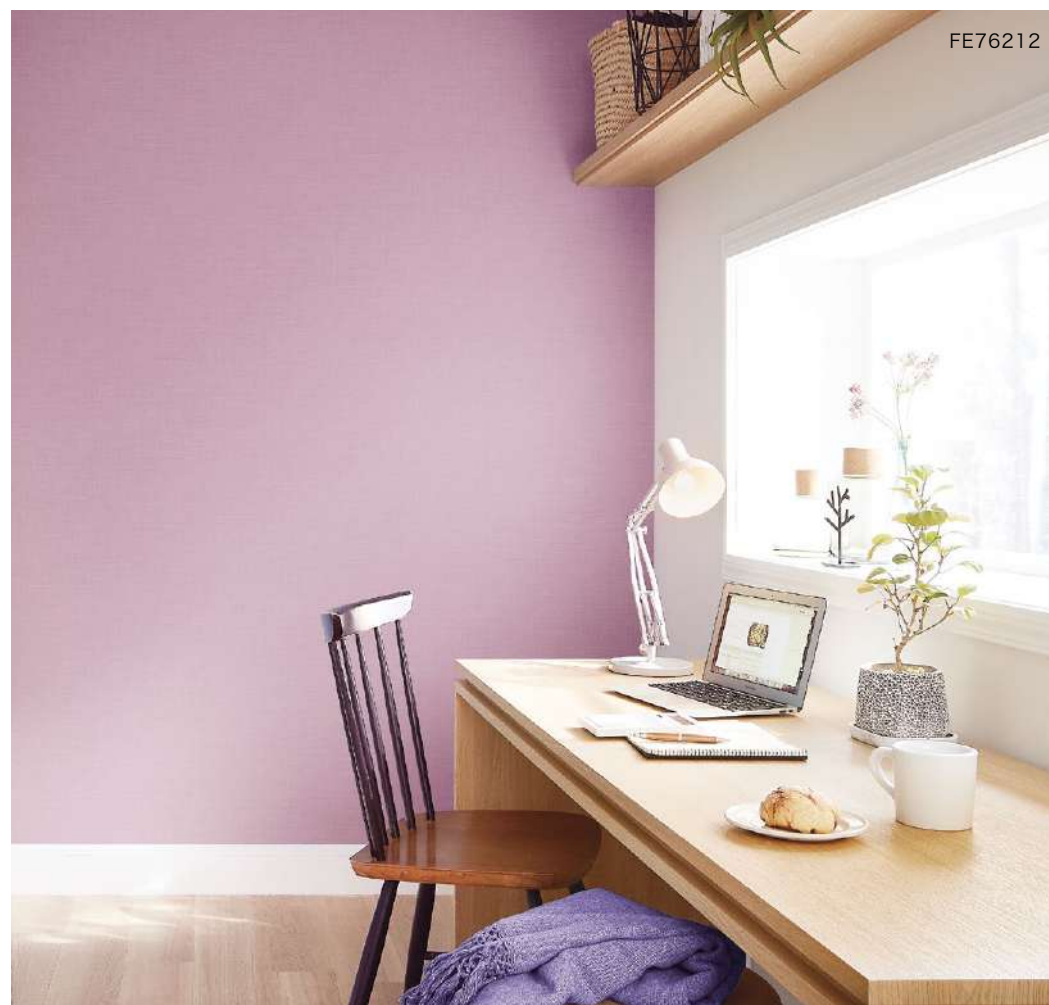

濃色の商品は、ひっかきキズや糊の拭き残しにご注意ください。

POINT

ツイード調の生地に贅沢に散りばめたラメが、華のあるエレガントな空間を演出します。

FE76199・76201

FE76205

FE76212

イメージ写真を
全点見る

ルームエア―(消臭)