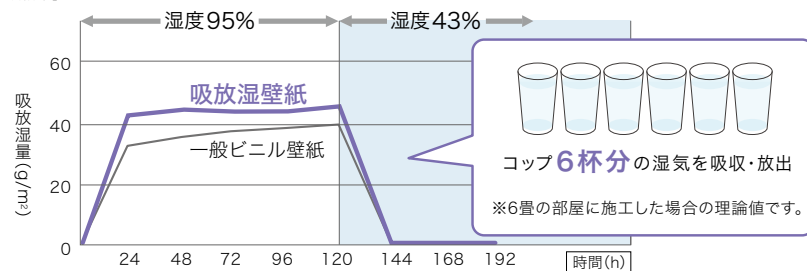

■ 吸放湿性試験

[試験方法]

壁紙を石膏ボードに貼り付け試験体とする。
室温30℃・湿度95%の状態に吸湿させた後、室温27℃
湿度43%で放湿させた場合の重さの変化を測定する。

[試験結果]

※上記の試験結果は測定値であり、保証値ではありません。
※環境や気候によって効果には差がございます。