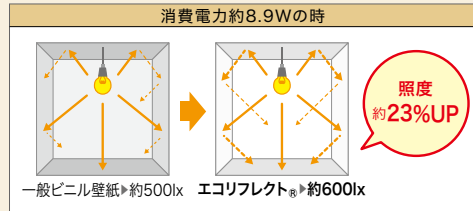

イメージ写真を
全点見る

エコリフレクト®

室内をより明るくする壁紙

POINT

特殊配合で光を反射し、
お部屋を明るくする

日中の消灯による電力削減、
省エネ効果が期待できます。
蛍光灯・白熱電球・LEDなど幅広い
照明器具に対応します。(※特許取得商品)

照度
約23%UP

※上記の試験結果は測定値であり、保証値ではありません。

プロジェクター
エコリフレクト