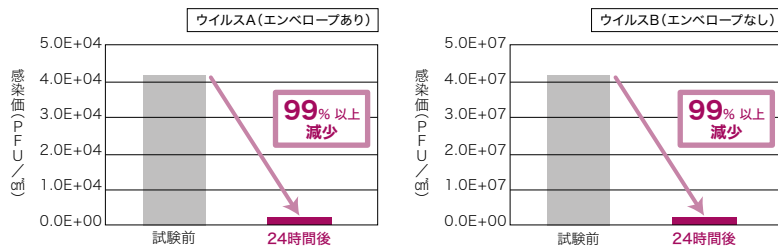

■ 抗ウイルス性能試験結果