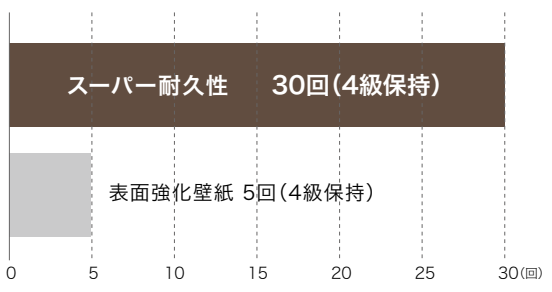

■ 表面強度性能比較

※上記の試験結果は測定値であり、保証値ではありません。