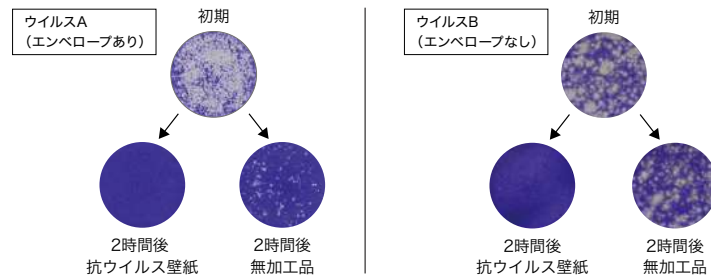

■ 抗ウイルス試験(ブランク法)結果

白く抜けている部分(ブランク)が、ウイルスの存在により細胞が侵された跡です。