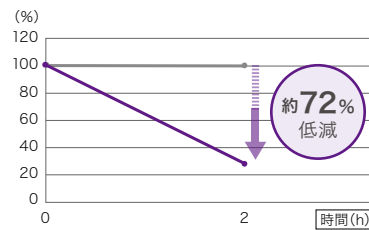

スギ花粉アレル物質低減率

[試験方法] ダニならびにスギ花粉アレル物質溶液を壁紙表面に接触させ、2時間後のアレル物質残存量をELISA法にて測定する。ELISA法(酵素免疫測定法): 文部科学省「学校環境衛生の基準」(15文科ス第402号)推奨検査方法 ※上記の試験結果は測定値であり、保証値ではありません。

日本アトピー協会推薦品 承認番号 S1411501A
このマークは、日本アトピー協会推薦品であることを表すマークです。日本アトピー協会はアトピー性皮膚炎及びアレルギー諸疾患患者の方の生活向上支援と、同疾患への正しい理解のための情報発信を行うことを目的としています。

認証番号 S1411501A:FE76336~76338・76342~76349
認証番号 S1608D500A:FE76203~76206・76339~76341
認証番号 S12104F05A:FE76350・76351