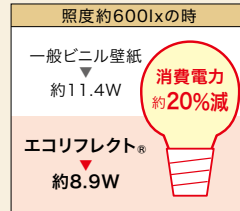

イメージ写真を
全点見る

エコリフレクト®

室内をより明るくする壁紙

POINT

特殊配合で光を反射し、
お部屋を明るくする

日中の消灯による電力削減、
省エネ効果が期待できます。
蛍光灯・白熱電球・LEDなど幅広い
照明器具に対応します。(※特許取得商品)

照度
約23%UP

※上記の試験結果は測定値であり、保証値ではありません。

プロジェクター
エコリフレクト