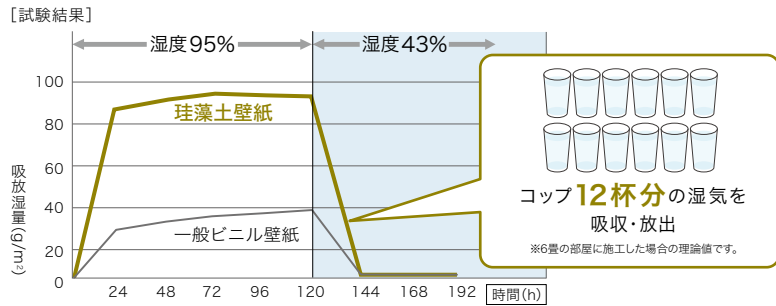

CO2削減率

イメージ写真を
全点見る

珪藻土

珪藻土とは

植物の藻の一種である珪藻の殻の化石が、海底や湖底に沈殿してできた堆積物のこと。無数の細孔をもつ多孔質構造により、調湿効果や消臭効果があります。日本でも古くから内外壁の塗り材として主に使われてきました。

POINT1. 素材の風合い

自然素材ならではのテクスチャーが特長です。

POINT2. 調湿効果

夏は湿気を吸い取り、冬は水分を放出して
お部屋の湿度を調節し結露やかびの発生を軽減します。

■ 吸放湿性試験

[試験方法] 壁紙を石膏ボードに貼り付け試験体とする。
室温30°C・湿度95%の状態に吸湿させた後、室温27°C湿度43%で放湿させた場合の重さの変化を測定する。

※上記の試験結果は測定値であり、保証値ではありません。
※環境や気候によって効果には差がございます。

FE76559

不燃 防火種別1-1 AA 1,090円/m²