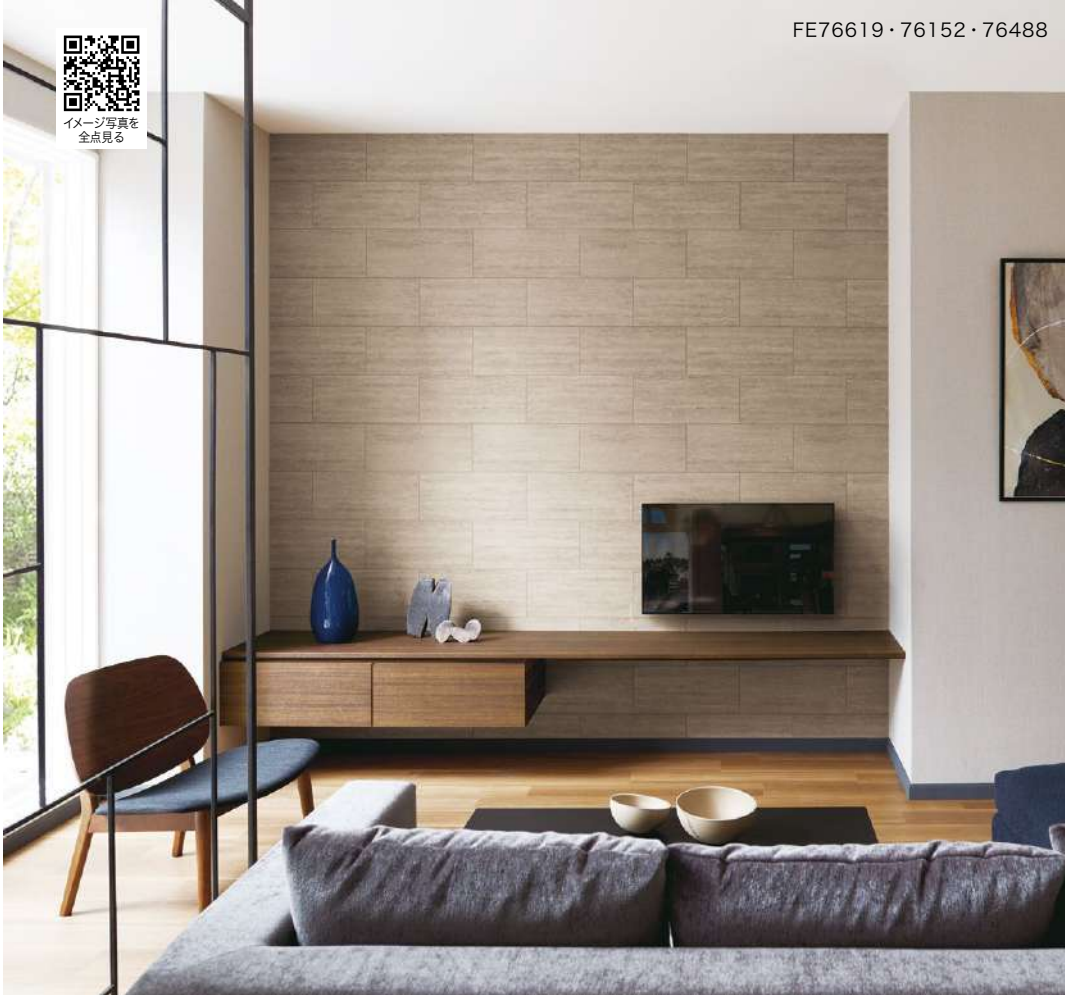

POINT

乱積み白レンガのほどよいテクスチャが空間に深みを与えます。

FE76617 (1目盛り10cm)

FE76617・76253

タイル・レンガ

不燃

イメージ写真を
全点見る

FE76618