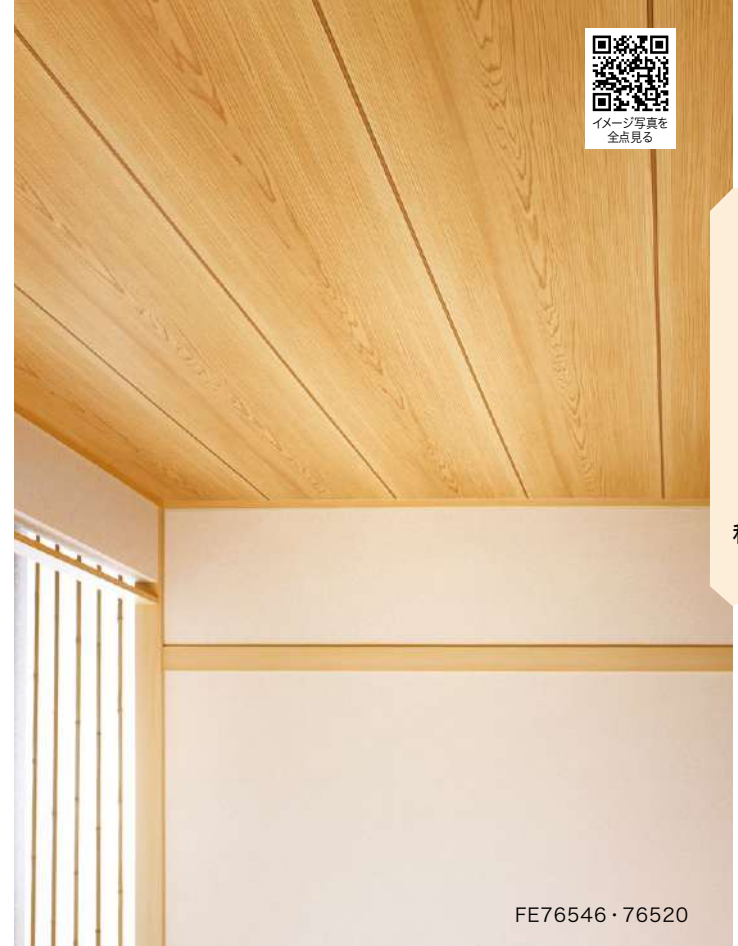

不燃

イメージ写真を
全点見る

FE76544・76532

FE76545

FE76546・76520

和

FE76544 杉縦目

不燃 防火種別1-4 AA 1,080円/㎡