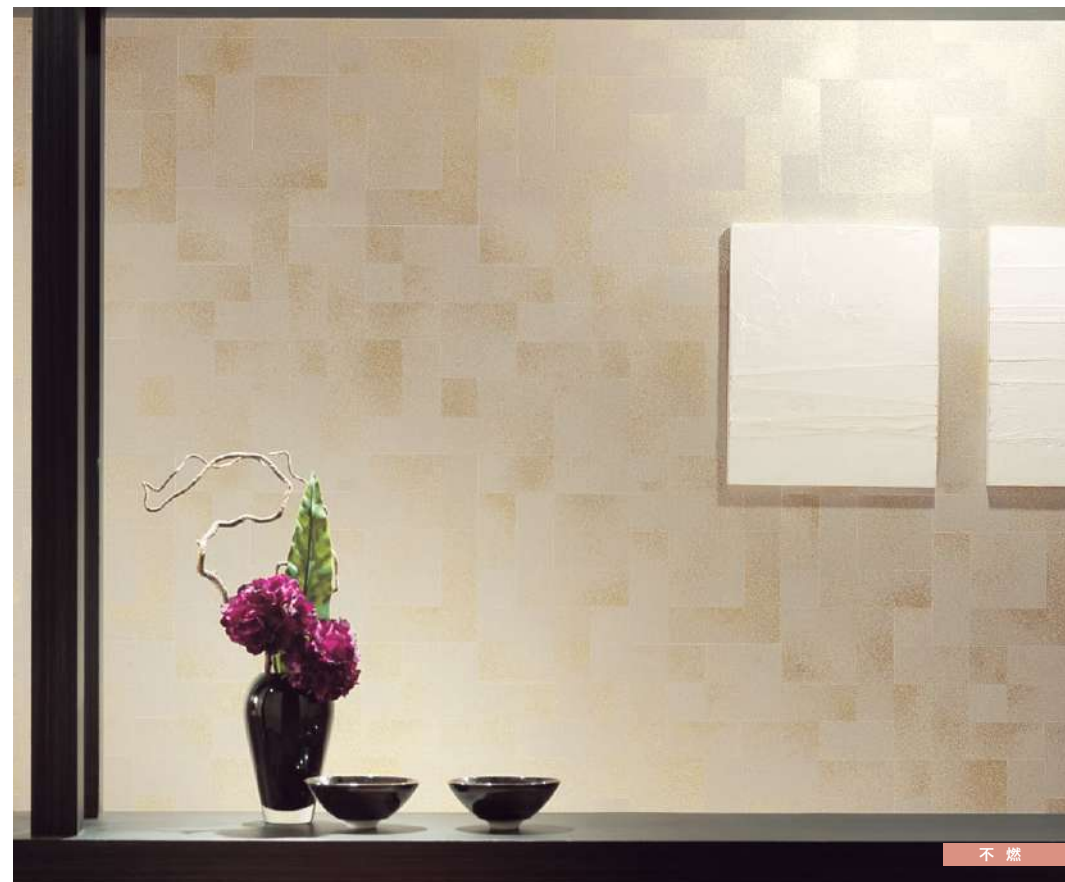

FE76514

不燃

FE76515