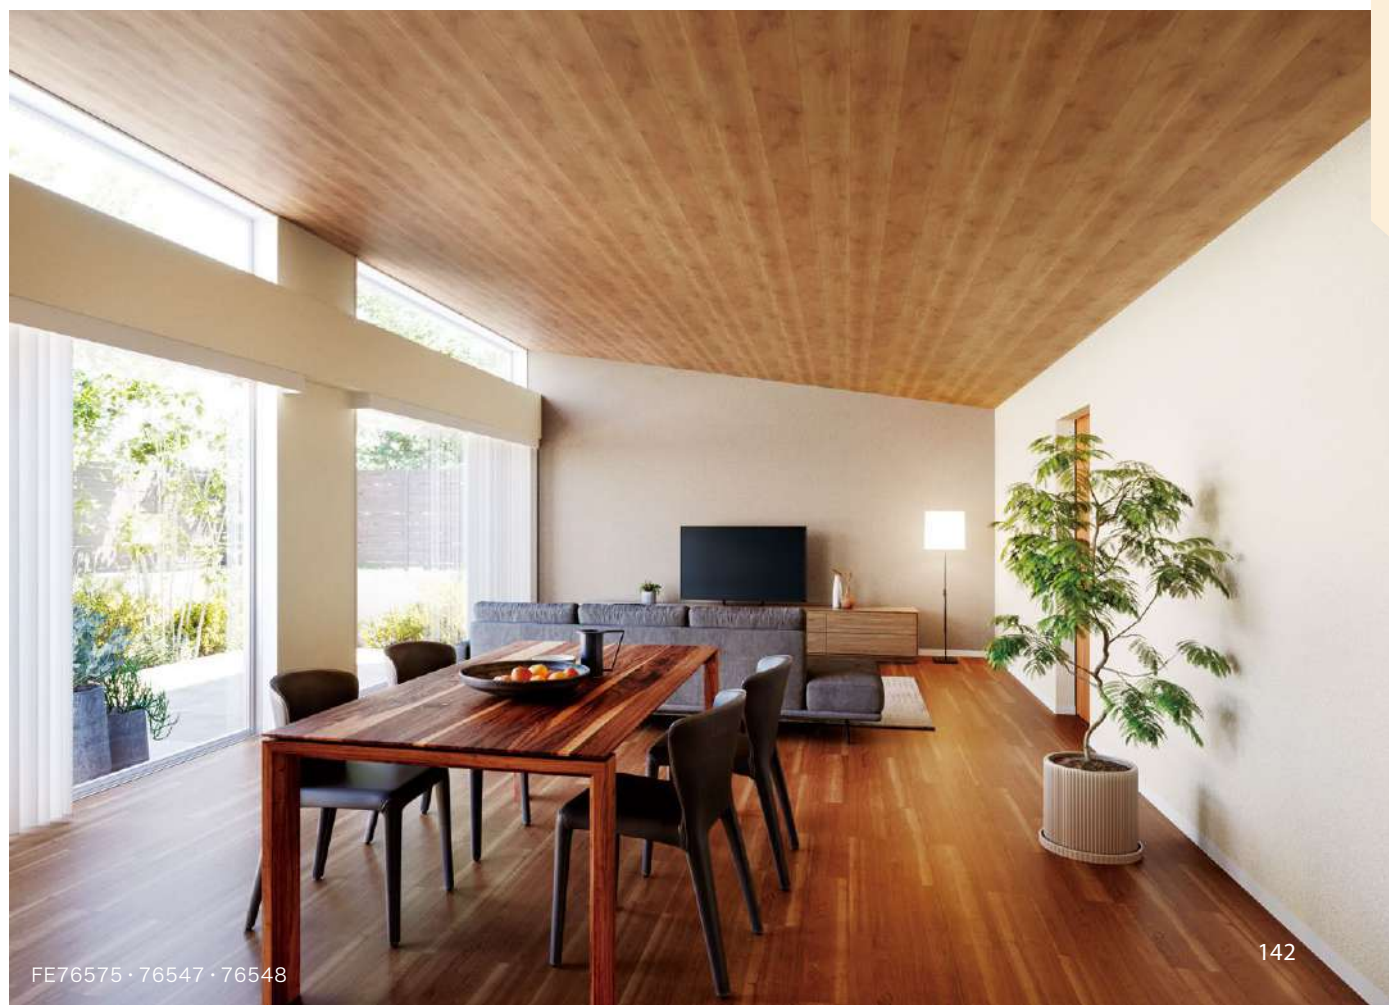

FE76574・76253

FE76575・76547・76548