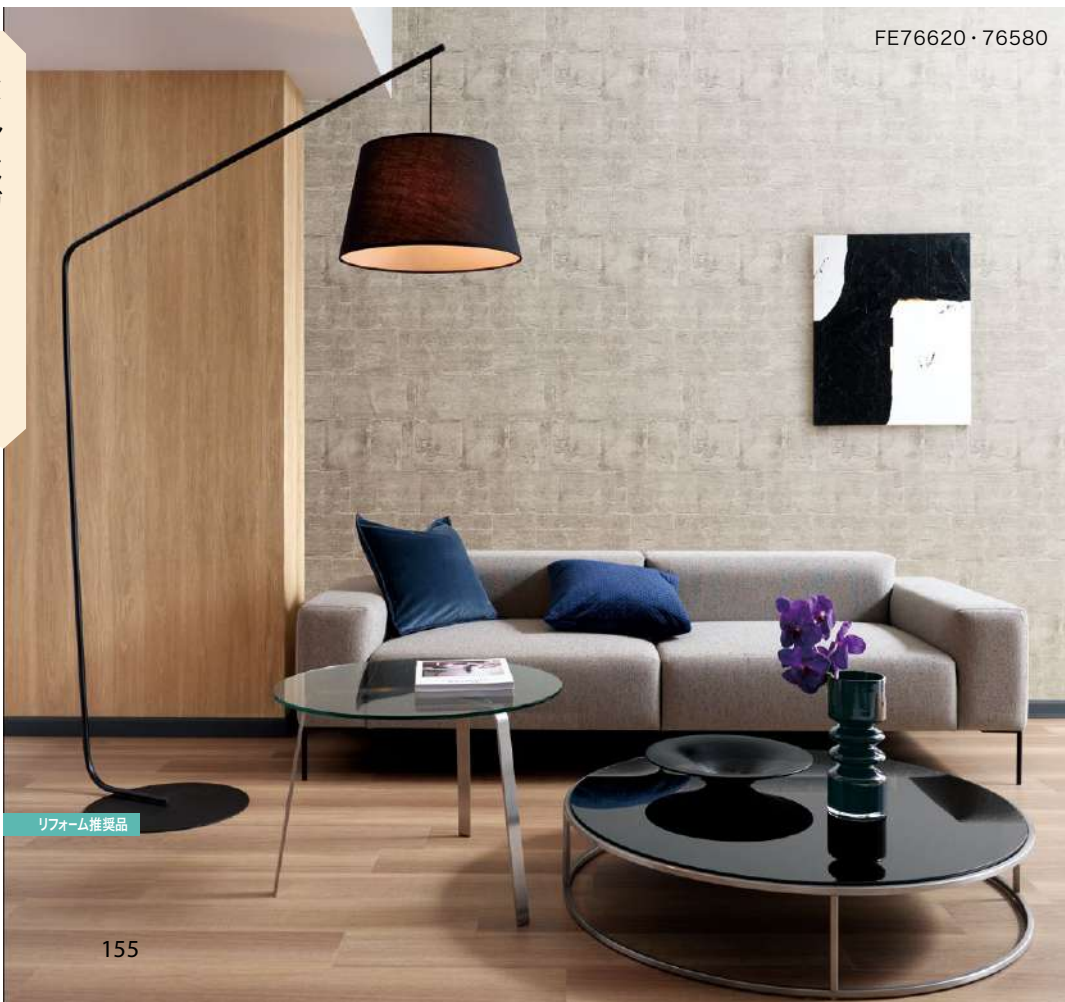

▶ **施工注意** 柄の特性上、表面がややキズつきやすいため、施工やメンテナンスの際は慎重にお取り扱いください。

FE76620

リフォーム推奨品

準不燃 防火種別2-3 AA 1,090円/㎡

巾92.5cm ↑64cm ↔46.4cm

防かび

巾なり92.5cm

FE76620