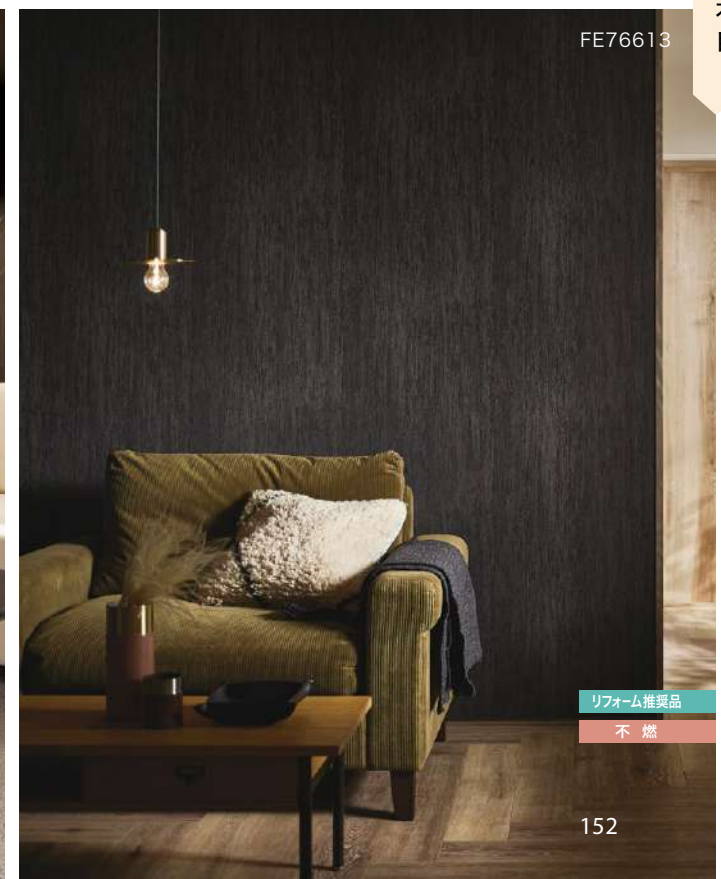

FE76612 (1目盛り10cm)

巾なり92cm

FE76613

FE76611・76254

FE76612

FE76613

リフォーム推奨品

不燃