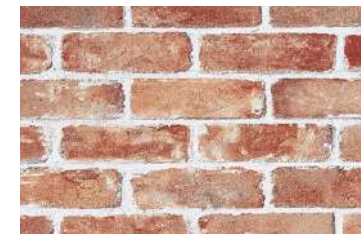

FE76648 (1目盛り10cm)