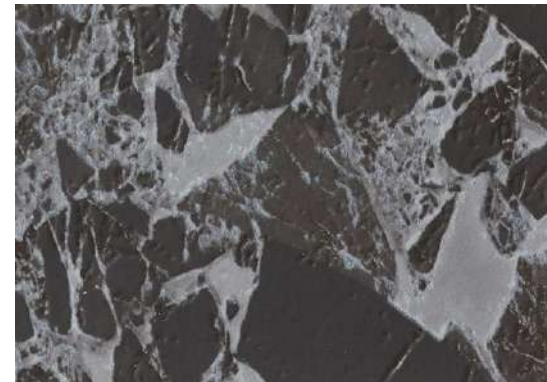

高級感のある大理石を洗練されたカラーでラインアップ。リアルな表情と透明感が特徴です。

不燃

FE76670

コンクリート・ストーン

イメージ写真を
全点見る

FE76673

FE76672

FE76672 (1目盛り10cm)