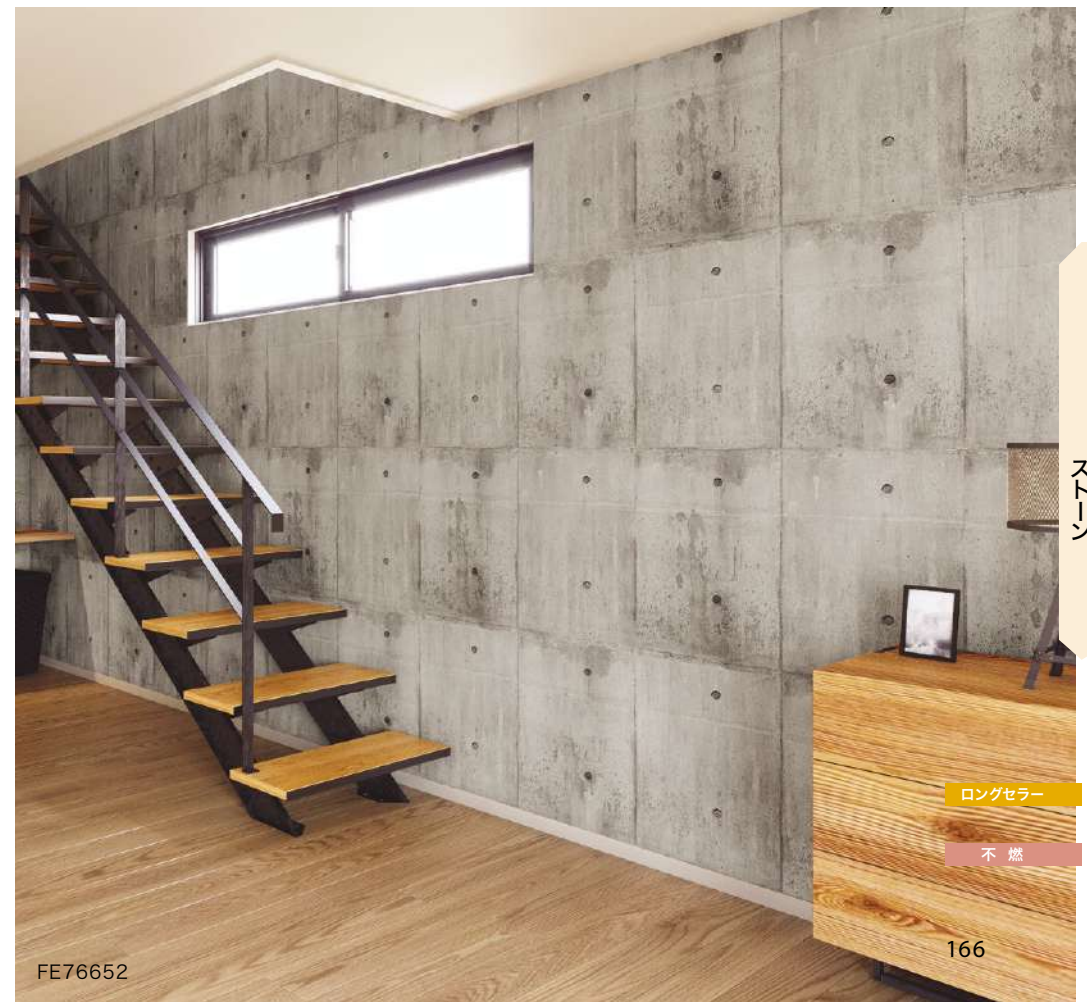

FE76652

コンクリート・
ストーン

ロングセラー

不燃