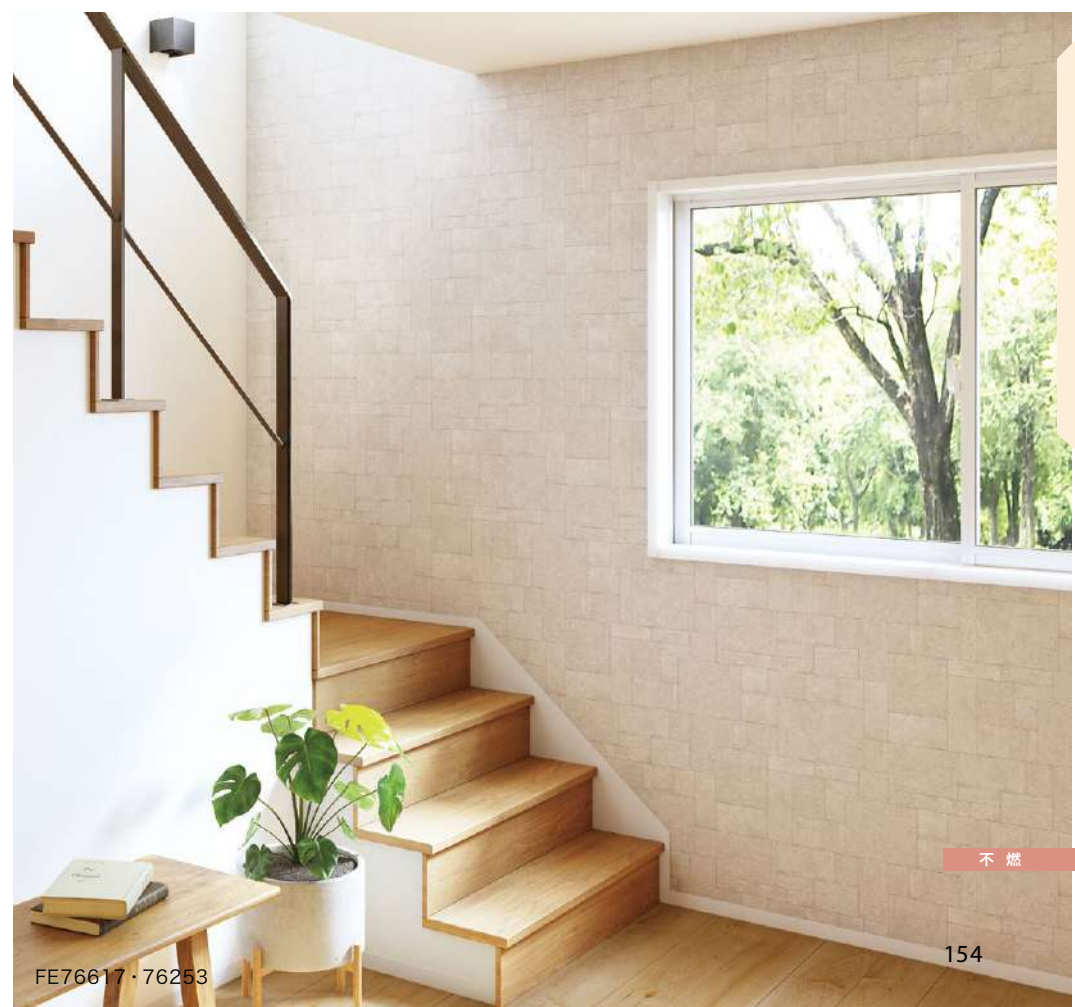

FE76616

FE76617・76253

タイル・レンガ

不燃