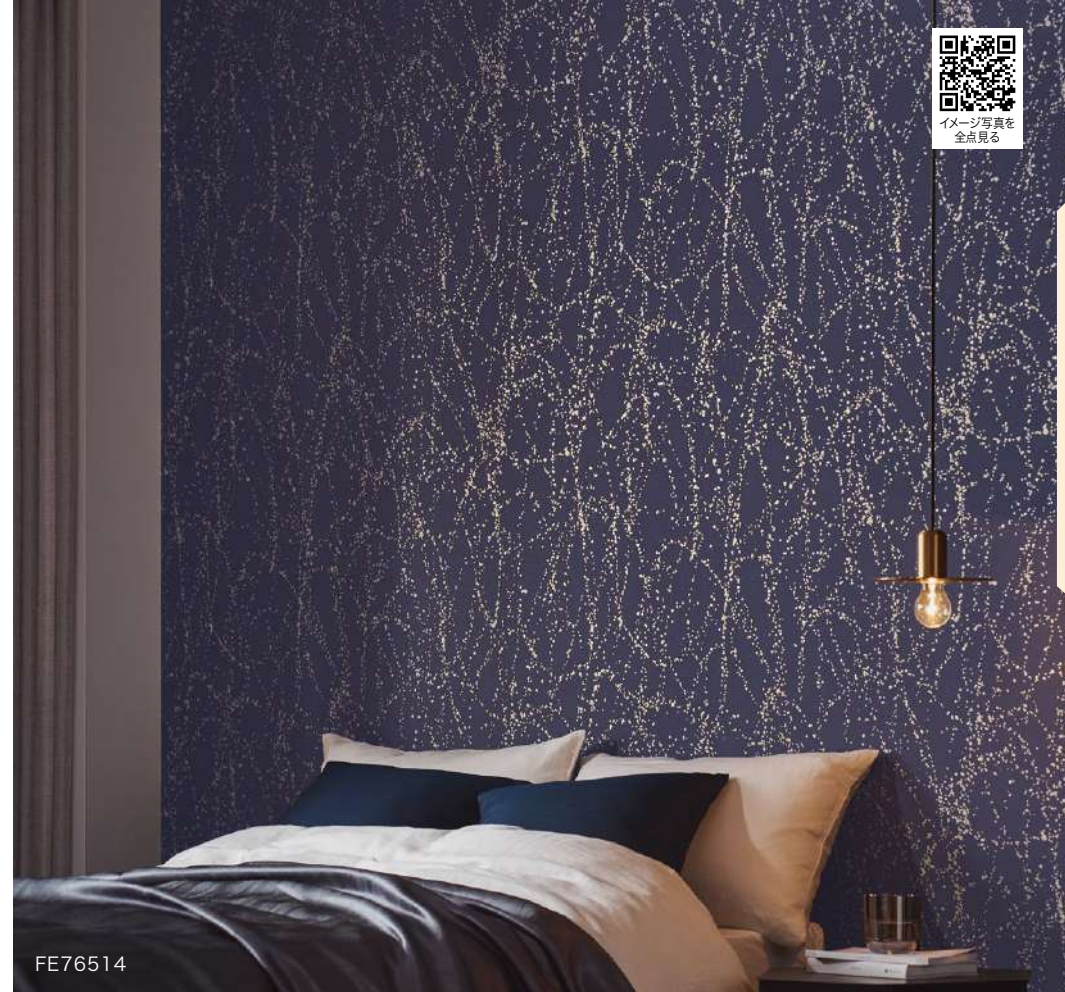

イメージ写真を
全点見る

FE76514

不燃 防火種別1-4 AA 1,090円/㎡

巾92.5cm 高さ64.2cm 両向き92.5cm

防かび

Designed by SHIGERU YAMADA

和

FE76515

不燃 防火種別1-4 AA 1,090円/㎡

巾92cm 高さ64.1cm 両向き46.2cm

防かび

不燃

FE76515