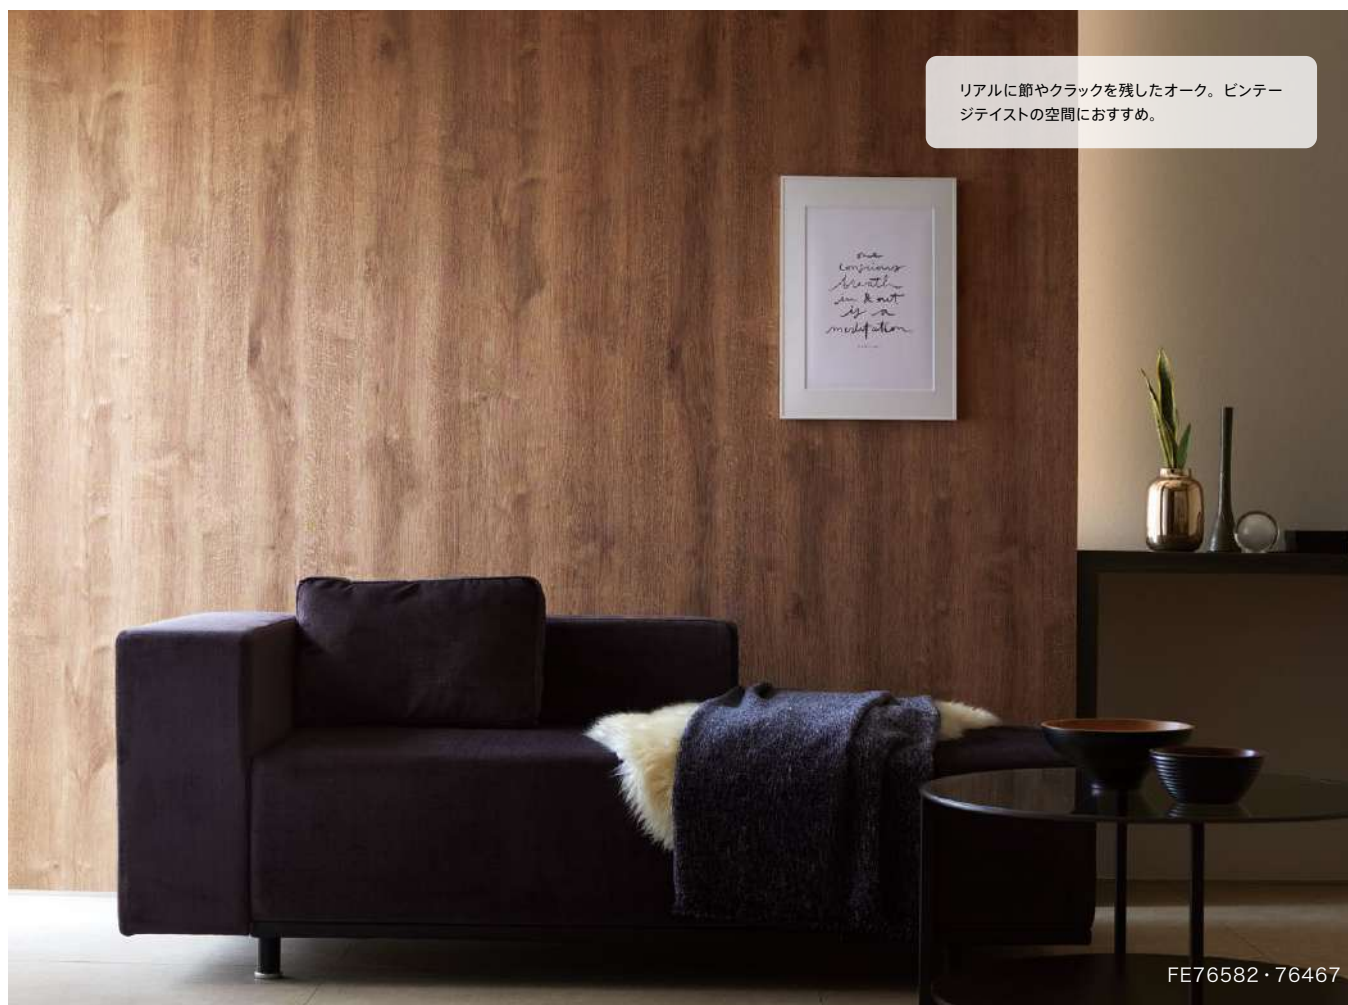

特に濃色の商品については、目立ちやすくなるためご注意ください。

FE76582 (1目盛り10cm)

リフォーム推奨品

不燃

リアルに節やクラックを残したオーク。ピンテージテイストの空間におすすめ。

FE76582・76467

イメージ写真を
全点見る

木目