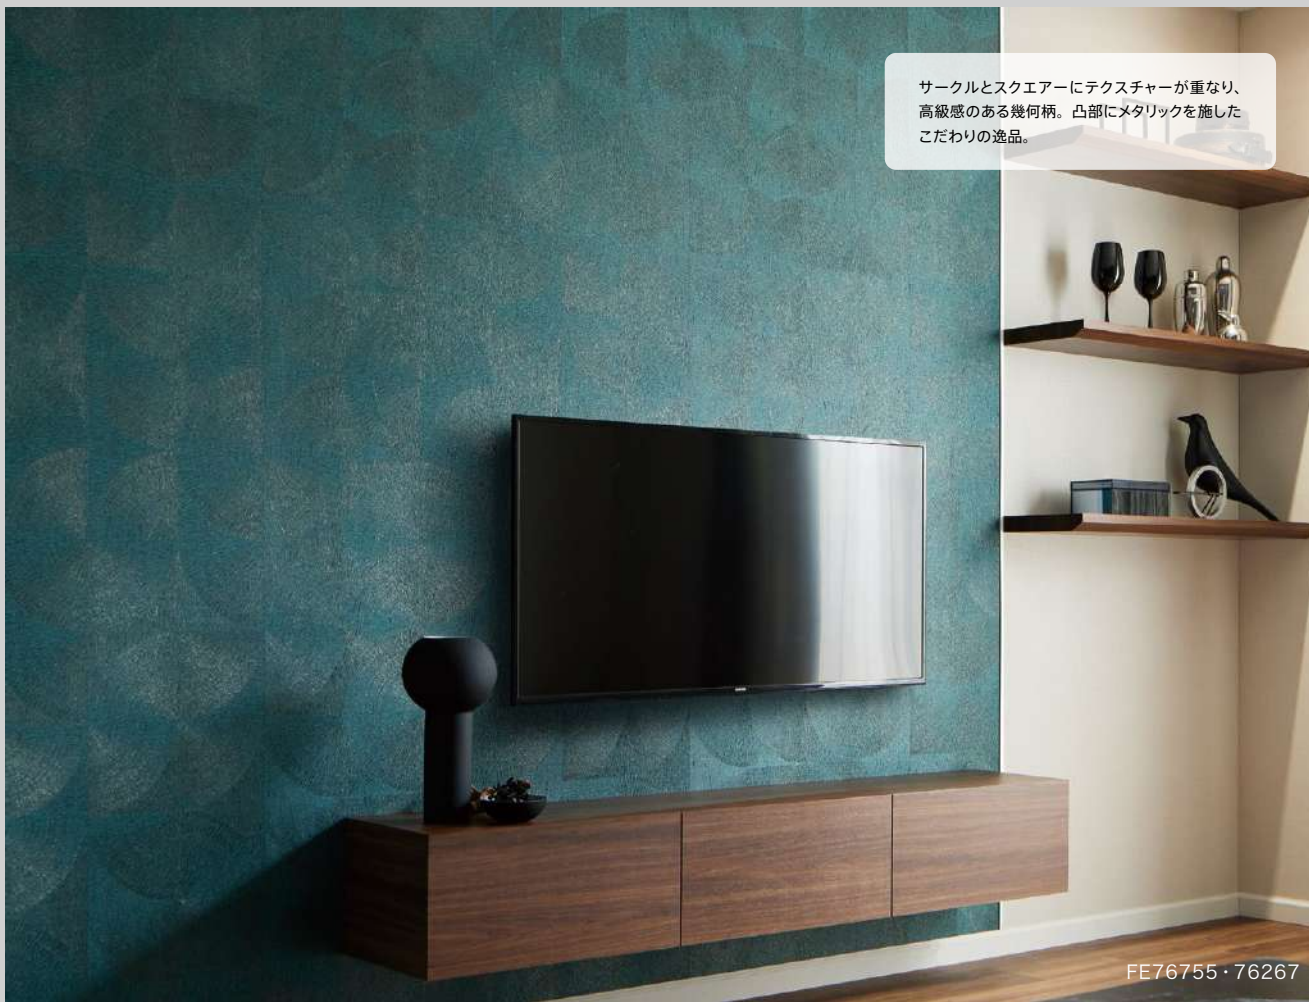

FE76754・76580

サークルとスクエアにテクスチャーが重なり、高級感のある幾何柄。凸部にメタリックを施したこだわりの逸品。

FE76755・76267