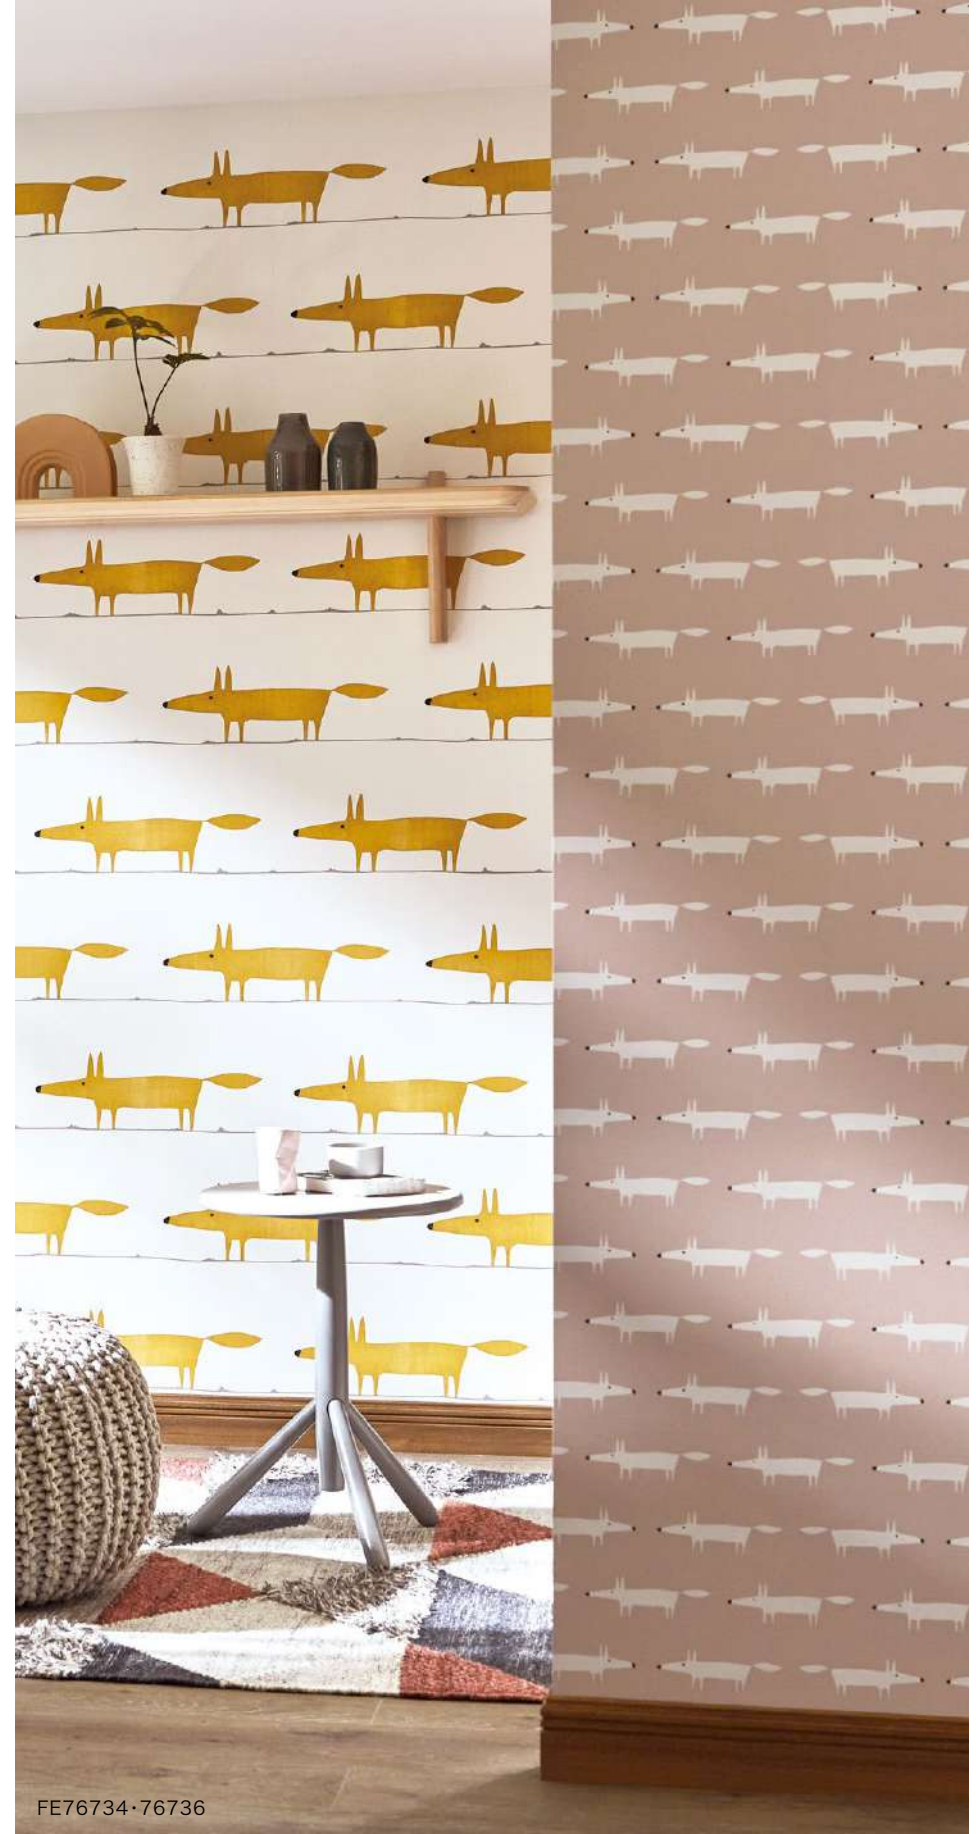

FE76734・76736

サイオンの壁紙は海外での販売はできません。国内のみのライセンス契約です。
また、壁紙用途以外での使用やブランド名による営利目的での使用はできません。