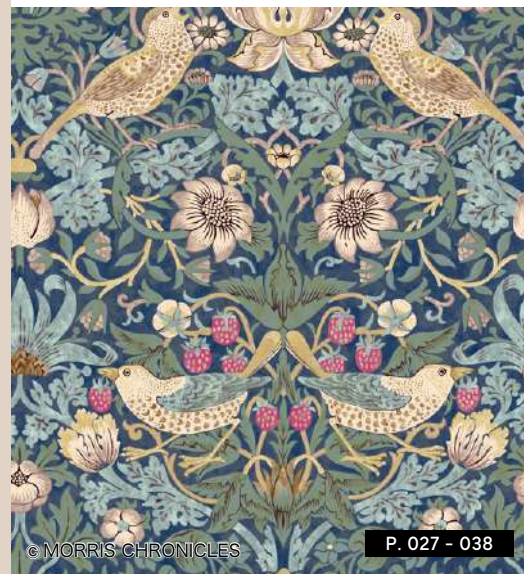

MORRIS CHRONICLES

ウィリアム・モリスのデザインを持つ世界観やストーリーを大切に、Morris & Co.とサンゲツの心躍る新たな物語として誕生したコレクションです。