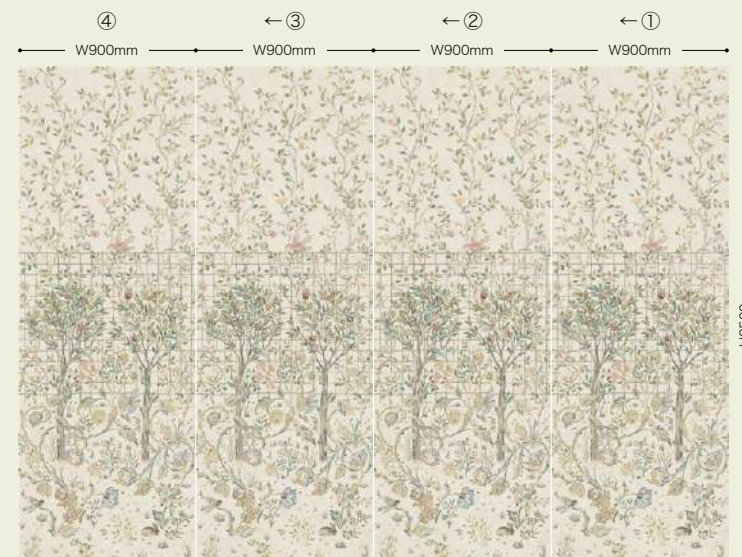

不燃

モリスアルテッド等級
F☆☆☆☆

MORRIS CHRONICLES ではデジタルプリント壁紙「ハイグラフィカ」もラインアップ。
指定サイズの品番を選ぶだけでオーダーができ、
デジタルプリントならではの大きなスケール感と多彩な色表現をお楽しみいただけます。

HZ-4031・FE78184(P.81) FE78306(P.118)

不燃

MELSETTER メルセッター

ケルムスコット・マナーにあるモリスの寝室の垂れ布用にメイ・モリスが手掛けた刺繍をもとにつくられたメルセッターは、鳥と頭状花が中心の果実の木を取り囲む壮麗なデザインであり、手描きのフレスコ画様式で描かれています。メイはイギリス中世の刺繍の歴史に精通した専門家として知られていました。

HZ-4031 柄写真

4巾で1セットの商品です。商品に番号の印字がありますので、右から順に施工してください。

品番	HZ-4031
割付(W)mm/枚	W900×4枚
サイズ(W×H)mm	W3600×H2500
価格	108,000円/セット
機能	防かび

ベース壁紙

D-002 キャンバス調

〈ご注文時の注意点〉
ご注文時の注意点につきましては、
P.251をご確認ください。

商品詳細・サンプル請求はWEBサイトをご覧ください