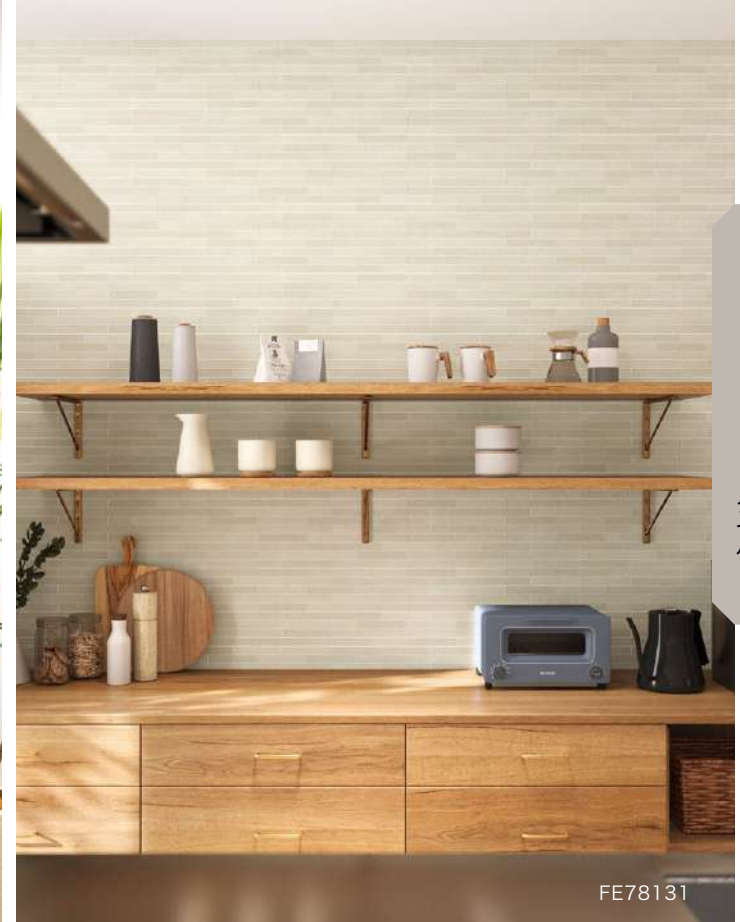

不燃 防火種別1-4 AA 1,090円/㎡

巾92.5cm ↑46.1cm ↔92.5cm

防かび 撥水 表面強化

不燃

FE78129

FE78130

FE78131

タイル