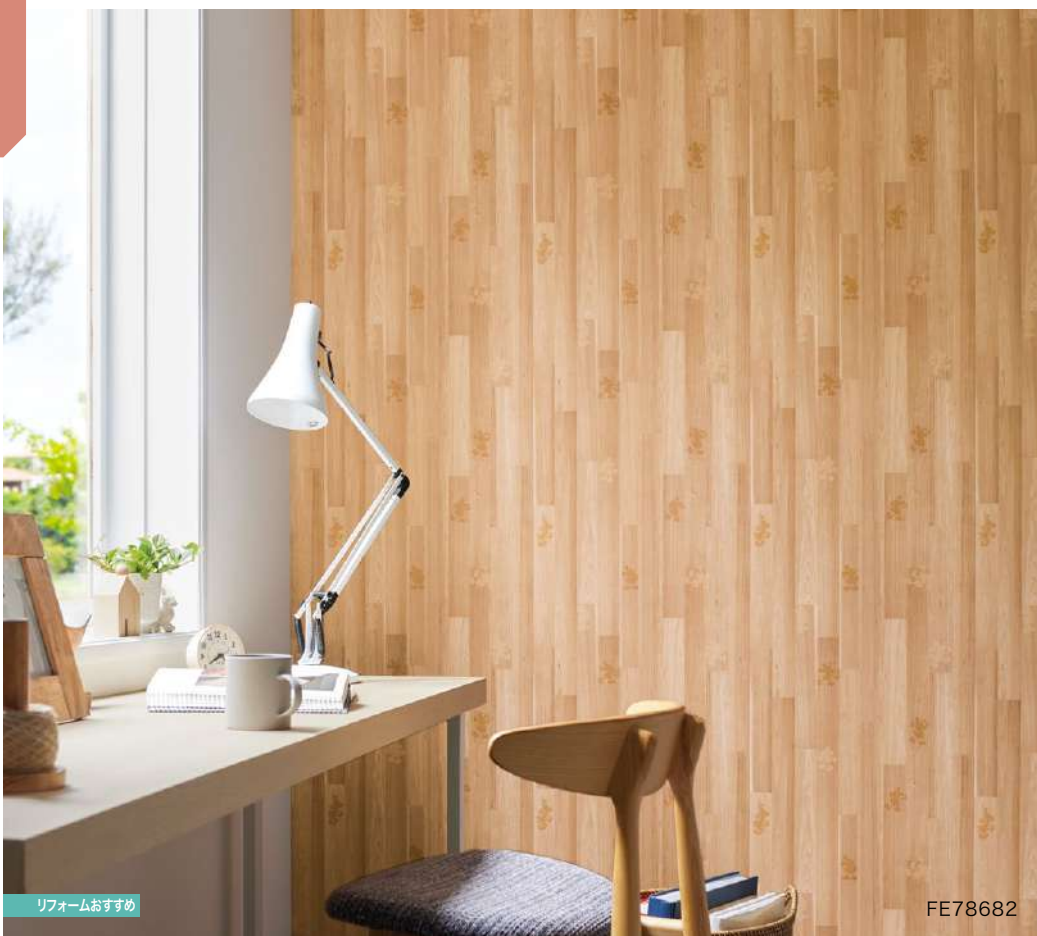

リフォームおすすめ

FE78682