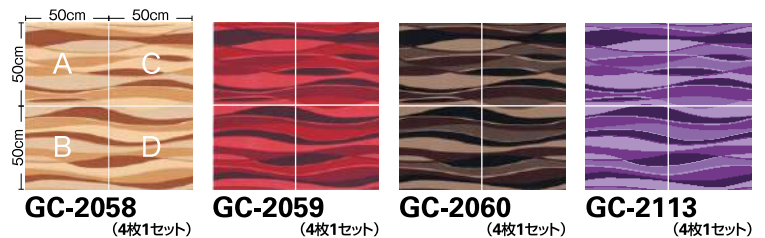

GC-2058・DT-2210