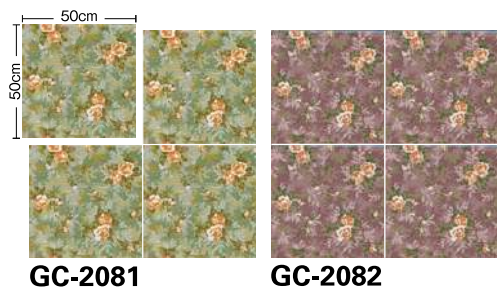

カットパイル 多色カラー 受注生産品

GC-6006・6007 (旧GC-2079・2080)

標準価格 (税別) **14,500** 円/㎡ MADE IN JAPAN 4枚1セット(セット売)

- 組成   パイル   **BCFナイロン100%**
                   バッキング   リサイクルPVC+ガラス不織布
- パイル長   **5.8mm**カット(全厚 **9.2mm**)
- パイル密度 **1/10G×12.4ST**
- サイズ   **50cm×50cm**
- 防炎   試験番号 E 1160022
- 制電性   1KV以下(JIS L 4406 23℃25%RH 合成ゴム底)
- 梱包   1ケース **16枚**入り(4㎡)
- 接着剤   ペンリタイン GTS・NTR
- 機能

1. 施工
2. 形状
3. ※流し貼りで施工してください。

- 受注生産品ご発注条件
  - 数量: 1品番につき100㎡以上 (100㎡未満につきましては別途お見積りとなります。)
  - 納期: 受注後約3週間~ (ご発注数量、時期により余分に納期をいただく場合があります。)※詳細につきましては弊社営業員へお問い合わせください。
- 取扱上のご注意は必ずP.563をご確認ください。
  グリーン購入法適応商品

カットパイル 受注生産品

GC-2081・2082 MADE IN JAPAN

標準価格 (税別) **13,000** 円/㎡ **[3,250円/枚(枚売可)]**

- 組成   パイル   **BCFナイロン100%**
                   バッキング   リサイクルPVC+ガラス不織布
- パイル長   **5.8mm**カット(全厚 **9.2mm**)
- パイル密度 **1/10G×12.4ST**
- サイズ   **50cm×50cm**
- 防炎   試験番号 E 1160022
- 制電性   1KV以下(JIS L 4406 23℃25%RH 合成ゴム底)
- 梱包   1ケース **16枚**入り(4㎡)
- 接着剤   ペンリタイン GTS・NTR
- 機能

1. 施工
2. 形状
3. ※流し貼りで施工してください。

- 受注生産品ご発注条件
  - 数量: 1品番につき100㎡以上 (100㎡未満につきましては別途お見積りとなります。)
  - 納期: 受注後約3週間~ (ご発注数量、時期により余分に納期をいただく場合があります。)※詳細につきましては弊社営業員へお問い合わせください。
- 取扱上のご注意は必ずP.563をご確認ください。
  グリーン購入法適応商品

カーペット
タイル
GC