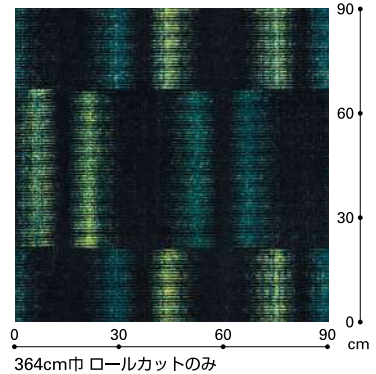

GC-313

■ 受注生産品ご発注条件

1. 数量:1品番につき500m²以上 (500m²未満につきましては別途お見積りとなります。)
   - 納期:受注後約3週間~ (ご発注数量、時期により余分に納期をいただく場合があります。)
2. ※詳細につきましては弊社営業員へお問い合わせください。