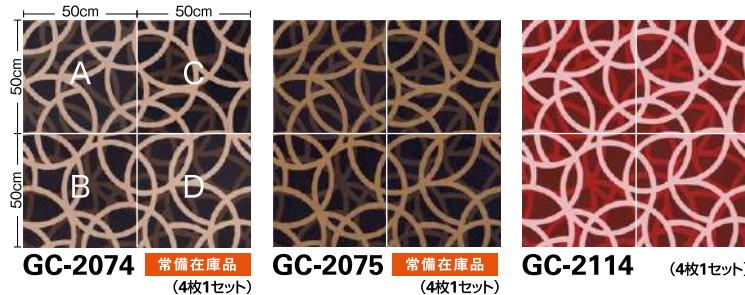

カットパイル 受注生産品(一部常備在庫品)

GC-2074・2075・2114

標準価格 (税別) **13,000** 円/㎡ MADE IN JAPAN 4枚1セット(セット売)

■ 組成 パイル BCFナイロン100%
バックング リサイクルPVC+ガラス不織布

■ パイル長 **5.8mm**カット(全厚 **9.2mm**)

■ パイル密度 **1/10G×12.4ST**

■ サイズ **50cm×50cm**

■ 防炎 試験番号 E 1160022

■ 制電性 1KV以下(JIS L 4406 23°C25%RH 合成ゴム底)

■ 梱包 1ケース **16枚**入り(4㎡)

■ 接着剤 ベンリダイン GTS・NTR

1. 受注生産品ご発注条件
2. 数量: 1品番につき100㎡以上 (100㎡未満につきましては別途お見積りとなります。)
   - 納期: 受注後約3週間~ (ご発注数量、時期により余分に納期をいただく場合があります。)
3. ※詳細につきましては弊社営業員へお問い合わせください。
4. 取扱上のご注意は必ずP.563をご確認ください。
5. グリーン購入法適応商品

GC-2074-DT-2217

カットパイル 受注生産品

GC-2076~2078

標準価格 (税別) **13,000** 円/㎡ MADE IN JAPAN

[6,500円/セット 2枚1セット(セット売)]

■ 組成 パイル BCFナイロン100%
バックング リサイクルPVC+ガラス不織布

■ パイル長 **5.8mm**カット(全厚 **9.2mm**)

■ パイル密度 **1/10G×12.4ST**

■ サイズ **50cm×50cm**

■ 防炎 試験番号 E 1160022

■ 制電性 1KV以下(JIS L 4406 23°C25%RH 合成ゴム底)

■ 梱包 1ケース **16枚**入り(4㎡)

■ 接着剤 ベンリダイン GTS・NTR

1. 受注生産品ご発注条件
2. 数量: 1品番につき100㎡以上 (100㎡未満につきましては別途お見積りとなります。)
   - 納期: 受注後約3週間~ (ご発注数量、時期により余分に納期をいただく場合があります。)
3. ※詳細につきましては弊社営業員へお問い合わせください。
4. 取扱上のご注意は必ずP.563をご確認ください。
5. グリーン購入法適応商品