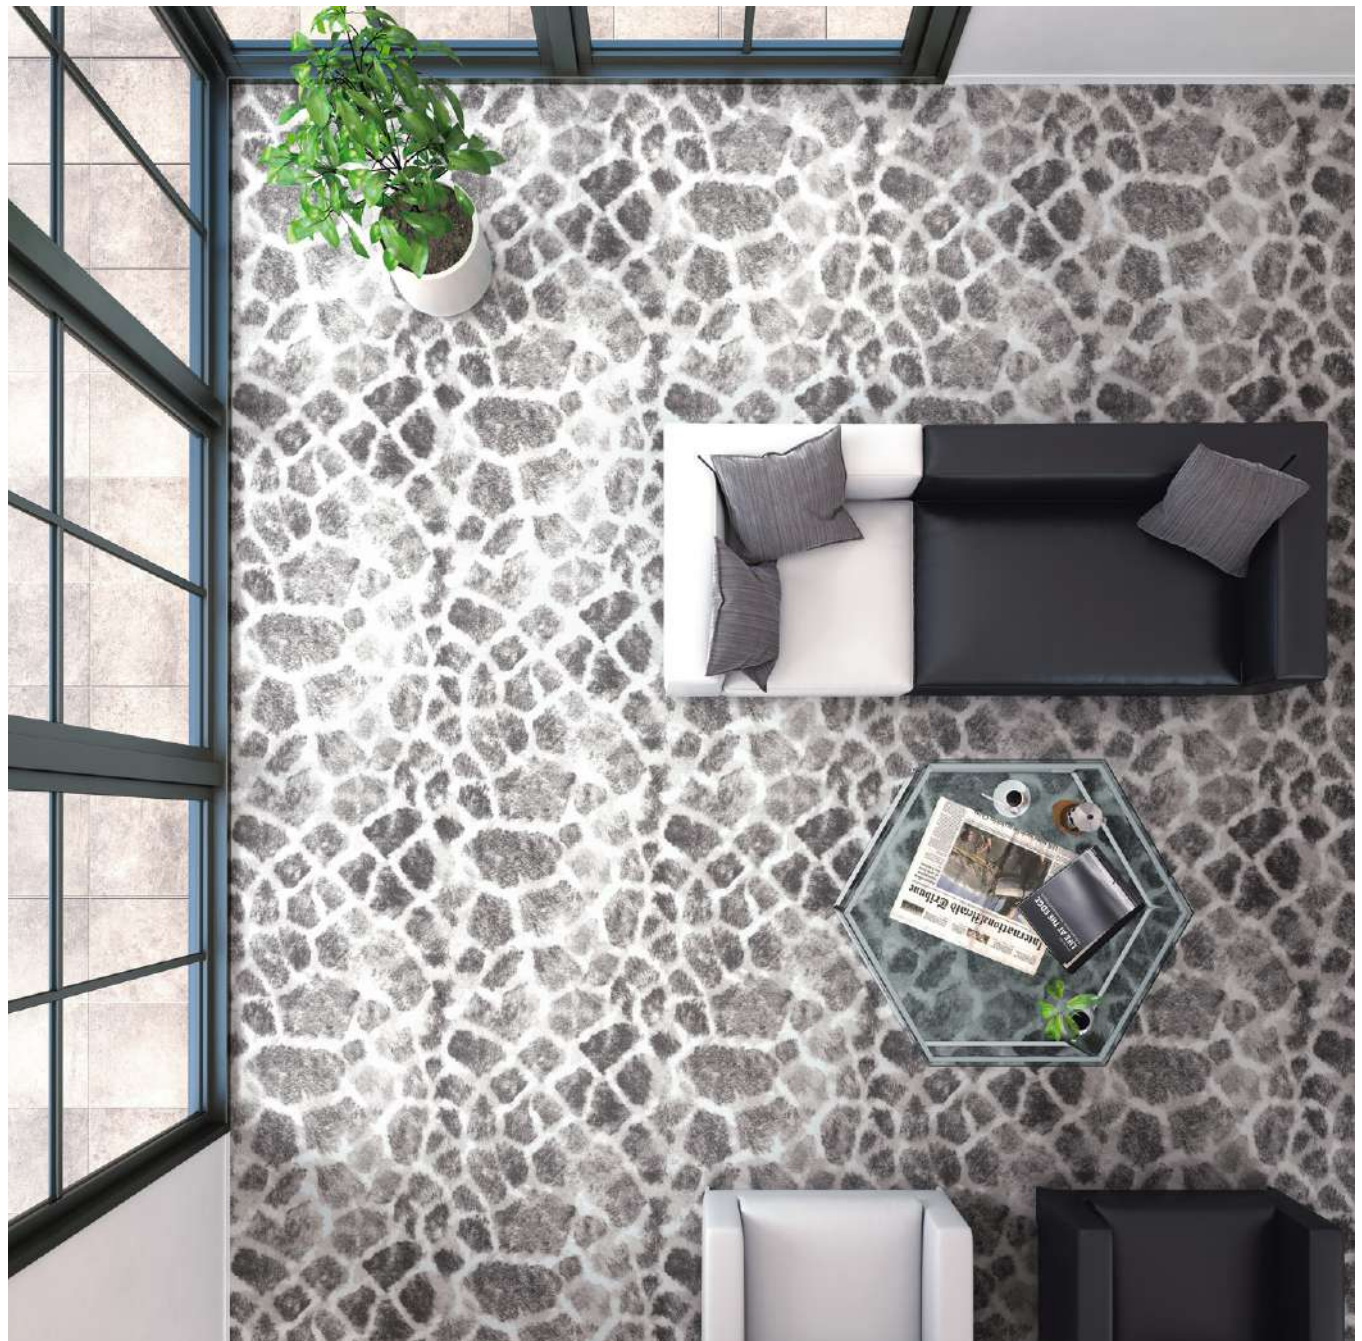

GC-312

受注生産品

動物の毛皮の質感を表現した商品です。

標準価格 (税別) **13,900** 円/㎡ MADE IN JAPAN
ロールカットのみ

CJロールカーペット

- 組成 **BCFナイロン100%**
- バイル長 **7mm(全厚9mm)**
- 重量 **2,140g/㎡**
- 密度 **1/10G**
- ロール巾 **364cm** ロールカットのみ
- リピート タテ**182cm** ヨコ**182cm**
- 防炎 試験番号 E 1170020

- 機能 ■ 形状
  カットバイル

● 取扱上のご注意は必ずP.564をご確認ください。

GC-312

1. 受注生産品ご発注条件
     - 数量:1品番につき500㎡以上 (500㎡未満につきましては別途お見積りとなります。)
     - 納期:受注後約3週間～ (ご発注数量、時期により余分に納期をいただく場合があります。)
2. ※詳細につきましては弊社営業員へお問い合わせください。

GC-312