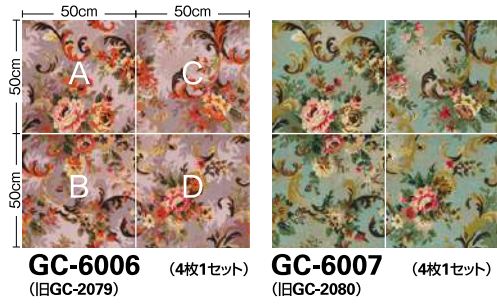

GC-2076

GC-2076

**GC-6006** (旧GC-2079) (4枚1セット)

**GC-6007** (旧GC-2080) (4枚1セット)

GC-6007

カットパイル 多色カラー 受注生産品

**GC-6006・6007** (旧GC-2079・2080)

標準価格 (税別) **14,500** 円/㎡ MADE IN JAPAN 4枚1セット(セット売)