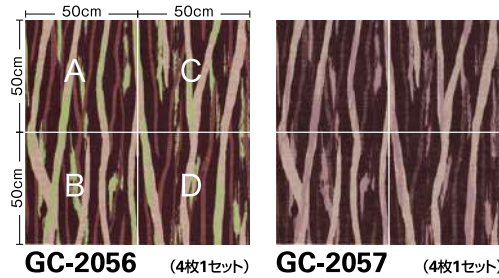

カットパイル 受注生産品

GC-2056・2057

標準価格 (税別) **13,000** 円/㎡ MADE IN JAPAN 4枚1セット(セット売)

■ 組成 パイル BCFナイロン100%
バックング リサイクルPVC+ガラス不織布

■ パイル長 **5.8mm**カット(全厚 **9.2mm**)

■ パイル密度 **1/10G×12.4ST**

■ サイズ **50cm×50cm**

■ 防炎 試験番号 E 1160022

■ 制電性 1KV以下(JIS L 4406 23°C25%RH 合成ゴム底)

■ 梱包 1ケース **16枚**入り(4㎡)

■ 接着剤 ベンリダイン GTS・NTR

1. 受注生産品ご発注条件
2. 数量:1品番につき100㎡以上 (100㎡未満につきまは別途お見積りとなります。)
   - 納期:受注後約3週間~ (ご発注数量、時期により余分に納期をいただく場合があります。)
3. ※詳細につきましては弊社営業員へお問い合わせください。
4. 取扱上のご注意は必ずP.563をご確認ください。
5. グリーン購入法適応商品

GC-2056

カットパイル 受注生産品

GC-2058~2060・2113

標準価格 (税別) **13,000** 円/㎡ MADE IN JAPAN 4枚1セット(セット売)

■ 組成 パイル BCFナイロン100%
バックング リサイクルPVC+ガラス不織布

■ パイル長 **5.8mm**カット(全厚 **9.2mm**)

■ パイル密度 **1/10G×12.4ST**

■ サイズ **50cm×50cm**

■ 防炎 試験番号 E 1160022

■ 制電性 1KV以下(JIS L 4406 23°C25%RH 合成ゴム底)

■ 梱包 1ケース **16枚**入り(4㎡)

■ 接着剤 ベンリダイン GTS・NTR

1. 受注生産品ご発注条件
2. 数量:1品番につき100㎡以上 (100㎡未満につきまは別途お見積りとなります。)
   - 納期:受注後約3週間~ (ご発注数量、時期により余分に納期をいただく場合があります。)
3. ※詳細につきましては弊社営業員へお問い合わせください。
4. 取扱上のご注意は必ずP.563をご確認ください。
5. グリーン購入法適応商品