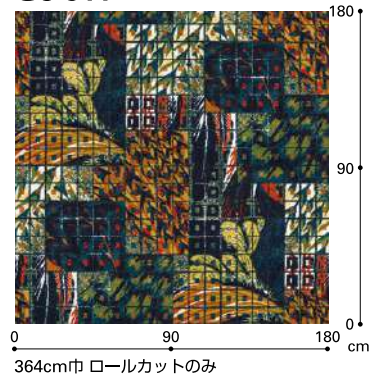

GC-311

364cm巾 ロールカットのみ

■ 受注生産品ご注文条件

1. 数量: 1品番につき500㎡以上 (500㎡未満につきましては) 別途お見積りとなります。
   - 納期: 受注後約3週間~ (ご注文数量、時期により余分に納期を) いただく場合があります。
2. ※詳細につきましては弊社営業員へお問い合わせください。