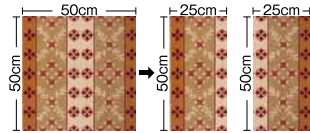

カットパイル 受注生産品

GC-2097~2102

13,000 円/m² MADE IN JAPAN

標準価格 (税別) GC-2097・2100は4枚1セット(セット売)

[3,250円/枚(枚売可)]

■ 組成 **パイル BCFナイロン100%**
パッキング リサイクルPVC+ガラス不織布

■ パイル長 **5.8mmカット(全厚 9.2mm)**

■ パイル密度 **1/10G×12.4ST**

■ サイズ **50cm×50cm**

■ 防炎 **試験番号 E 1160022**

■ 制電性 **1KV以下(JIS L 4406 23°C25%RH 合成ゴム底)**

■ 梱包 **1ケース 16枚入り(4m²)**

■ 接着剤 **ベンリタイン GTS・NTR**

■ 機能

■ 施工

形状

流し貼り ※流し貼りで施工してください。

■ 受注生産品ご発注条件

- GC-2097~2099・GC-2100~2102については3品番の合計が100m²以上でご注文頂けます。(100m²未満につきましては別途お見積りとなります。)
- 納期:受注後約3週間~(ご発注数量、時期により余分に納期をいただく場合があります。)
- ※詳細につきましては弊社営業員へお問い合わせください。

● 取扱上のご注意は必ずP.563をご確認ください。

グリーン購入法適応商品

GC-2098 GC-2098は、真ん中でカットしてポーターとしても使用可能です。

GC-2100 (4枚1セット) **GC-2102**

GC-2101 GC-2101は、真ん中でカットしてポーターとしても使用可能です。