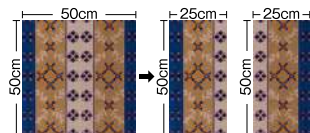

● 取扱上のご注意は必ずP.563をご確認ください。

グリーン購入法適応商品

**GC-2098** GC-2098は、真ん中でカットしてポーターとしても使用可能です。

**GC-2100** (4枚1セット) **GC-2102**

**GC-2101** GC-2101は、真ん中でカットしてポーターとしても使用可能です。

GC-2097・2098・2099