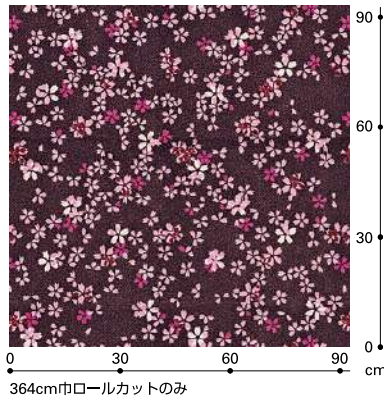

GC-305

受注生産品

桜の花を大胆にあしらい、ベース地紋にも小紋を配置した、色鮮やかで華やかな商品です。

標準価格 (税別) **13,900**円/㎡ MADE IN JAPAN
ロールカットのみ

CJロールカーペット

- 組成 **BCFナイロン100%**
- パイル長 **7mm(全厚9mm)**
- 重量 **2,140g/㎡**
- 密度 **1/10G**
- ロール巾 **364cm** ロールカットのみ
- リピート タテ**91cm** ヨコ**91cm**
- 防炎 試験番号 E 1170020
- 機能 ■ 形状

1. 受注生産品で発注条件
     - 数量: 1品番につき500㎡以上 (500㎡未満につきましては別途お見積りとなります。)
     - 納期: 受注後約3週間~ (ご発注数量、時期により余分に納期をいただく場合があります。)
2. ※詳細につきましては弊社営業員へお問い合わせください。

● 取扱上のご注意は必ずP.564をご確認ください。

GC-305

GC-305