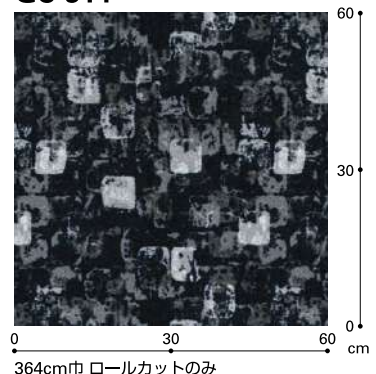

GC-314

■ 受注生産品ご発注条件

1. 数量:1品番につき500m²以上 (500m²未満につきましては別途お見積りとなります。)
   - 納期:受注後約3週間~ (ご発注数量、時期により余分に納期をいただく場合があります。)
2. ※詳細につきましては弊社営業員へお問い合わせください。