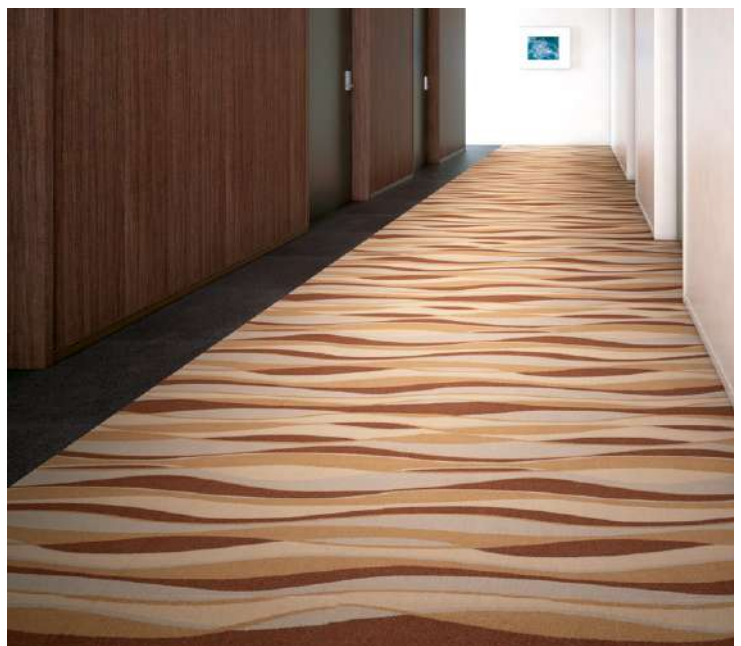

GC-2058・DT-2210