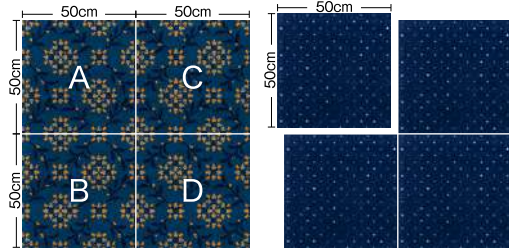

GC-2097~2102

13,000 円/m² MADE IN JAPAN

標準価格 (税別) GC-2097・2100は4枚1セット(セット売)

[3,250円/枚(枚売可)]

■ 組成 **パイル BCFナイロン100%**
パッキング リサイクルPVC+ガラス不織布

■ パイル長 **5.8mmカット(全厚 9.2mm)**

■ パイル密度 **1/10G×12.4ST**

■ サイズ **50cm×50cm**

■ 防炎 **試験番号 E 1160022**

■ 制電性 **1KV以下(JIS L 4406 23°C25%RH 合成ゴム底)**

■ 梱包 **1ケース 16枚入り(4m²)**

■ 接着剤 **ベンリタイン GTS・NTR**

■ 機能

■ 施工

形状

流し貼り ※流し貼りで施工してください。

■ 受注生産品ご発注条件

- GC-2097~2099・GC-2100~2102については3品番の合計が100m²以上でご注文頂けます。(100m²未満につきましては別途お見積りとなります。)
- 納期:受注後約3週間~(ご発注数量、時期により余分に納期をいただく場合があります。)
- ※詳細につきましては弊社営業員へお問い合わせください。

● 取扱上のご注意は必ずP.563をご確認ください。

グリーン購入法適応商品

GC-2098 GC-2098は、真ん中でカットしてポーターとしても使用可能です。

GC-2100 (4枚1セット) **GC-2102**

GC-2101 GC-2101は、真ん中でカットしてポーターとしても使用可能です。