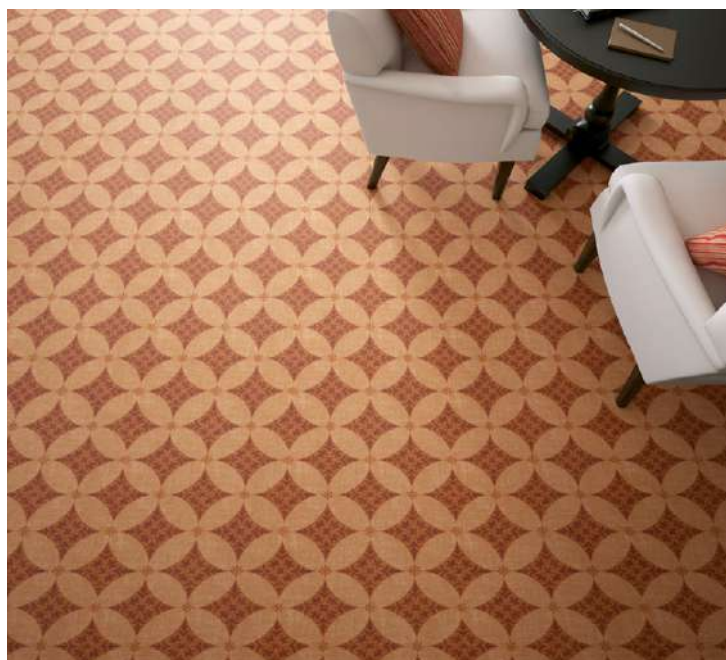

GC-2065

カットパイル 受注生産品

GC-2067~2069

標準価格 (税別) **13,000** 円/m² MADE IN JAPAN
[6,500 円/セット 2枚1セット(セット売)]

- 組成 パイル **BCFナイロン100%**
  バッキング リサイクルPVC+ガラス不織布
- パイル長 **5.8mm**カット(全厚 **9.2mm**)
- パイル密度 **1/10G×12.4ST**
- サイズ **50cm×50cm**
- 防炎 試験番号 E 1160022
- 制電性 1KV以下(JIS L 4406 23°C25%RH 合成ゴム底)
- 梱包 1ケース **16枚**入り(4m²)
- 接着剤 **ベンリダイン GTS・NTR**

1. 施工
3. 形状 **CUT**
   カット
   ※流し貼りで施工してください。

1. 受注生産品ご発注条件
2. 数量: 1品番につき100m²以上
     (100m²未満につきましては別途お見積りとなります。)
   - 納期: 受注後約3週間~
     (ご発注数量、時期により余分に納期をいただく場合があります。)
3. ※詳細につきましては弊社営業員へお問い合わせください。

- 取扱上のご注意は必ずP.563をご確認ください。
  グリーン購入法適応商品