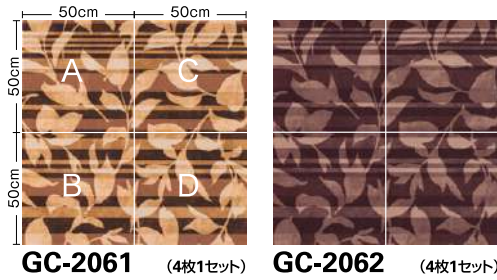

カットパイル 受注生産品

GC-2061・2062

標準価格 (税別) **13,000** 円/m² MADE IN JAPAN 4枚1セット(セット売)

■ 組成 パイル **BCFナイロン100%**
バックキング リサイクルPVC+ガラス不織布

■ パイル長 **5.8mm**カット(全厚 **9.2mm**)

■ パイル密度 **1/10G×12.4ST**

■ サイズ **50cm×50cm**

■ 防火 試験番号 E 1160022

■ 制電性 1KV以下(JIS L 4406 23°C25%RH 合成ゴム底)

■ 梱包 1ケース **16枚**入り(4m²)

■ 接着剤 **ペンリダイン GTS・NTR**

■ 機能

■ 施工 形状 **CUT** カット
流し貼り ※流し貼りで施工してください。

■ 受注生産品ご発注条件

1. 数量: 1品番につき100m²以上 (100m²未満につきましては別途お見積りとなります。)
   - 納期: 受注後約3週間~ (ご発注数量、時期により余分に納期をいただく場合があります。)
2. ※詳細につきましては弊社営業員へお問い合わせください。

● 取扱上のご注意は必ずP.563をご確認ください。

グリーン購入法適応商品

カットパイル 受注生産品

GC-2063・2064

標準価格 (税別) **13,000** 円/m² MADE IN JAPAN

[3,250円/枚(枚売可)]

■ 組成 パイル **BCFナイロン100%**
バックキング リサイクルPVC+ガラス不織布

■ パイル長 **5.8mm**カット(全厚 **9.2mm**)

■ パイル密度 **1/10G×12.4ST**

■ サイズ **50cm×50cm**

■ 防火 試験番号 E 1160022

■ 制電性 1KV以下(JIS L 4406 23°C25%RH 合成ゴム底)

■ 梱包 1ケース **16枚**入り(4m²)

■ 接着剤 **ペンリダイン GTS・NTR**

■ 機能

■ 施工 形状 **CUT** カット
流し貼り ※流し貼りで施工してください。

■ 受注生産品ご発注条件

1. 数量: 1品番につき100m²以上 (100m²未満につきましては別途お見積りとなります。)
   - 納期: 受注後約3週間~ (ご発注数量、時期により余分に納期をいただく場合があります。)
2. ※詳細につきましては弊社営業員へお問い合わせください。

● 取扱上のご注意は必ずP.563をご確認ください。

グリーン購入法適応商品