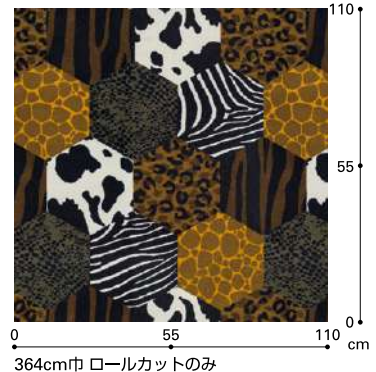

GC-324

364cm巾 ロールカットのみ