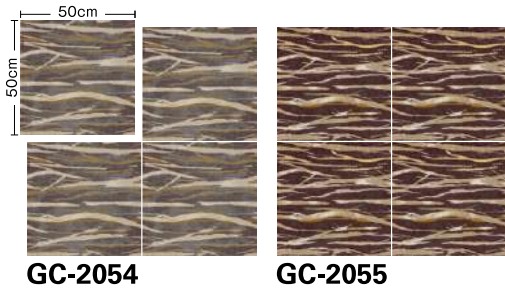

GC-2054

GC-2055

カットパイル 受注生産品

GC-2054・2055

標準価格
(税別)

13,000円/m²

MADE IN JAPAN

[3,250円/枚(枚売可)**]**

- 組成   パイル   **BCFナイロン100%**
                   バッキング   リサイクルPVC+ガラス不織布
- パイル長   **5.8mm**カット(全厚 **9.2mm**)
- パイル密度 **1/10G×12.4ST**
- サイズ   **50cm×50cm**
- 防炎   試験番号 E 1160022
- 制電性   1KV以下(JIS L 4406 23℃25%RH 合成ゴム底)
- 梱包   1ケース **16枚**入り(4m²)
- 接着剤   ベンリダイン GTS・NTR

■ 機能

■ 施工

流し貼り

形状

カット

※流し貼りで施工してください。

■ 受注生産品で発注条件

1. 数量: 1品番につき100m²以上
     (100m²未満につきましては別途お見積りとなります。)
   - 納期: 受注後約3週間~
     (ご発注数量、時期により余分に納期をいただく場合があります。)
2. ※詳細につきましては弊社営業員へお問い合わせください。

● 取扱上のご注意は必ずP.563をご確認ください。

グリーン購入法適応商品