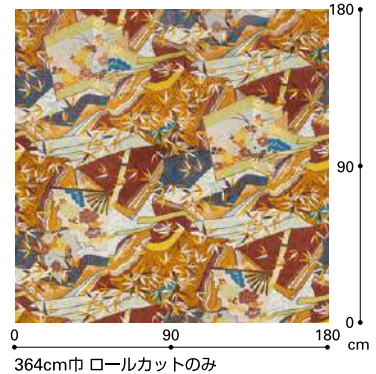

GC-310

364cm巾 ロールカットのみ

■ 受注生産品ご注文条件

1. 数量: 1品番につき500㎡以上 (500㎡未満につきましては) 別途お見積りとなります。
   - 納期: 受注後約3週間~ (ご注文数量、時期により余分に納期を) いただく場合があります。
2. ※詳細につきましては弊社営業員へお問い合わせください。