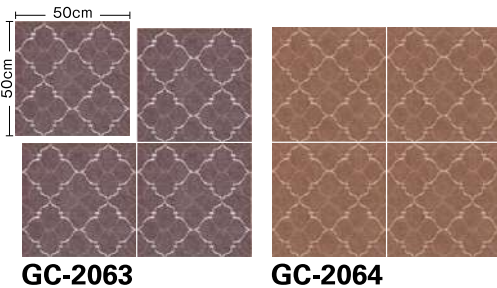

GC-2058・DT-2210

GC-2061 (4枚1セット) GC-2062 (4枚1セット)

GC-2061

GC-2063 GC-2064

GC-2063・2064・DT-2201

GC-2063・DT-2201

カットパイル 受注生産品