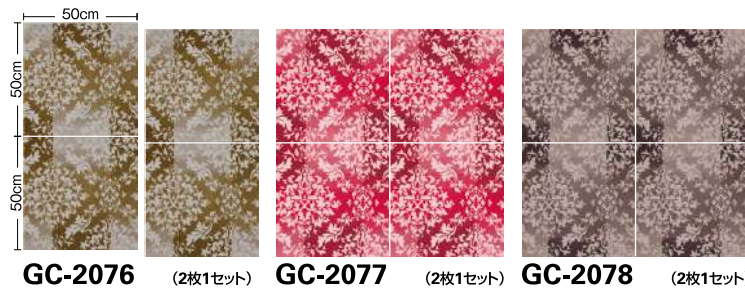

カットパイル 受注生産品(一部常備在庫品)

GC-2074・2075・2114

標準価格 (税別) **13,000** 円/㎡ MADE IN JAPAN 4枚1セット(セット売)

■ 組成 パイル BCFナイロン100%
バックング リサイクルPVC+ガラス不織布

■ パイル長 **5.8mm**カット(全厚 **9.2mm**)

■ パイル密度 **1/10G×12.4ST**

■ サイズ **50cm×50cm**

■ 防炎 試験番号 E 1160022

■ 制電性 1KV以下(JIS L 4406 23°C25%RH 合成ゴム底)

■ 梱包 1ケース **16枚**入り(4㎡)

■ 接着剤 ベンリダイン GTS・NTR

1. 受注生産品ご発注条件
2. 数量: 1品番につき100㎡以上 (100㎡未満につきましては別途お見積りとなります。)
   - 納期: 受注後約3週間~ (ご発注数量、時期により余分に納期をいただく場合があります。)
3. ※詳細につきましては弊社営業員へお問い合わせください。
4. 取扱上のご注意は必ずP.563をご確認ください。
5. グリーン購入法適応商品

カットパイル 受注生産品

GC-2076~2078

標準価格 (税別) **13,000** 円/㎡ MADE IN JAPAN

[6,500円/セット 2枚1セット(セット売)]

■ 組成 パイル BCFナイロン100%
バックング リサイクルPVC+ガラス不織布

■ パイル長 **5.8mm**カット(全厚 **9.2mm**)

■ パイル密度 **1/10G×12.4ST**

■ サイズ **50cm×50cm**

■ 防炎 試験番号 E 1160022

■ 制電性 1KV以下(JIS L 4406 23°C25%RH 合成ゴム底)

■ 梱包 1ケース **16枚**入り(4㎡)

■ 接着剤 ベンリダイン GTS・NTR

1. 受注生産品ご発注条件
2. 数量: 1品番につき100㎡以上 (100㎡未満につきましては別途お見積りとなります。)
   - 納期: 受注後約3週間~ (ご発注数量、時期により余分に納期をいただく場合があります。)
3. ※詳細につきましては弊社営業員へお問い合わせください。
4. 取扱上のご注意は必ずP.563をご確認ください。
5. グリーン購入法適応商品

GC-2076