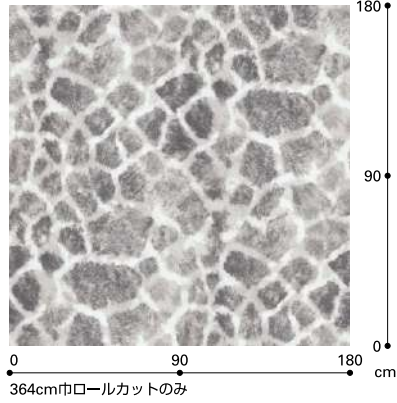

GC-312

受注生産品

動物の毛皮の質感を表現した商品です。

標準価格 (税別) **13,900** 円/㎡ MADE IN JAPAN
ロールカットのみ

CJロールカーペット

- 組成 **BCFナイロン100%**
- バイル長 **7mm(全厚9mm)**
- 重量 **2,140g/㎡**
- 密度 **1/10G**
- ロール巾 **364cm** ロールカットのみ
- リピート タテ**182cm** ヨコ**182cm**
- 防炎 試験番号 E 1170020

- 機能 ■ 形状
  カットバイル

● 取扱上のご注意は必ずP.564をご確認ください。

GC-312

364cm巾ロールカットのみ

1. 受注生産品ご発注条件
     - 数量:1品番につき500㎡以上 (500㎡未満につきましては別途お見積りとなります。)
     - 納期:受注後約3週間～ (ご発注数量、時期により余分に納期をいただく場合があります。)
2. ※詳細につきましては弊社営業員へお問い合わせください。